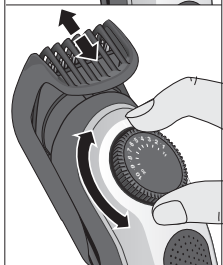

Braun Infolines

English	5	UK	0800 783 7010
Français	9	IE	1 800 509 448
Polski	13	FR	0 800 944 802 (service & appel gratuits)
Český	18	BE	0 800 14 592
Slovenský	22	PL	801 127 286 801 1 BRAUN
Magyar	26	CZ	221 804 335
Hrvatski	32	SK	02/5710 1135
Slovenski	36	HU	(06-1) 451-1256
Türkçe	40	HR	091 66 01 777
Română (RO/MD)	46	SI	080 2822
Български	50	TR	0850 220 09 11
Русский	54	RO	021.224.30.35
Українська	60	RU	8 800 200 20 20
عربي	70	UA	0 800 505 000
		HK	(852) 2986 9886 (DKSH Consumer Service Centre)

Braun GmbH
Frankfurter Straße 145
61476 Kronberg/Germany
www.braun.com
www.service.braun.com