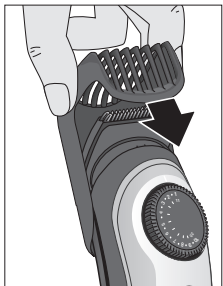

Braun Infolines

English	5	UK	0800 783 7010
Français	9	IE	1 800 509 448
Polski	13	FR	0 800 944 802 (service & appel gratuits)
Český	18	BE	0 800 14 592
Slovenský	22	PL	801 127 286 801 1 BRAUN
Magyar	26	CZ	221 804 335
Hrvatski	32	SK	02/5710 1135
Slovenski	36	HU	(06-1) 451-1256
Türkçe	40	HR	091 66 01 777
Română (RO/MD)	46	SI	080 2822
Български	50	TR	0850 220 09 11
Русский	54	RO	021.224.30.35
Українська	60	RU	8 800 200 20 20
عربي	70	UA	0 800 505 000
		HK	(852) 2986 9886 (DKSH Consumer Service Centre)

Braun GmbH
Frankfurter Straße 145
61476 Kronberg/Germany
www.braun.com
www.service.braun.com