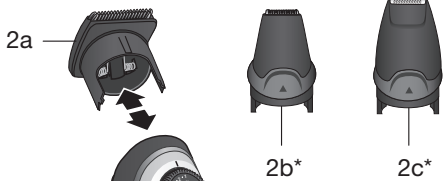

Braun Infolines

English	5	UK	0800 783 7010
Français	9	IE	1 800 509 448
Polski	13	FR	0 800 944 802 (service & appel gratuits)
Český	18	BE	0 800 14 592
Slovenský	22	PL	801 127 286 801 1 BRAUN
Magyar	26	CZ	221 804 335
Hrvatski	32	SK	02/5710 1135
Slovenski	36	HU	(06-1) 451-1256
Türkçe	40	HR	091 66 01 777
Română (RO/MD)	46	SI	080 2822
Български	50	TR	0850 220 09 11
Русский	54	RO	021.224.30.35
Українська	60	RU	8 800 200 20 20
عربي	70	UA	0 800 505 000
		HK	(852) 2986 9886 (DKSH Consumer Service Centre)

Braun GmbH
Frankfurter Straße 145
61476 Kronberg/Germany
www.braun.com
www.service.braun.com