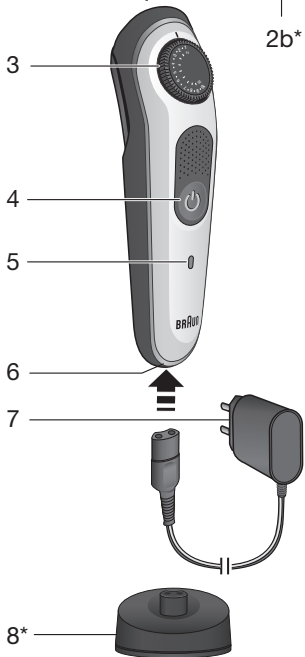

Braun Infolines

English	5	UK	0800 783 7010
Français	9	IE	1 800 509 448
Polski	13	FR	0 800 944 802 (service & appel gratuits)
Český	18	BE	0 800 14 592
Slovenský	22	PL	801 127 286 801 1 BRAUN
Magyar	26	CZ	221 804 335
Hrvatski	32	SK	02/5710 1135
Slovenski	36	HU	(06-1) 451-1256
Türkçe	40	HR	091 66 01 777
Română (RO/MD)	46	SI	080 2822
Български	50	TR	0850 220 09 11
Русский	54	RO	021.224.30.35
Українська	60	RU	8 800 200 20 20
عربي	70	UA	0 800 505 000
		HK	(852) 2986 9886 (DKSH Consumer Service Centre)

Braun GmbH
Frankfurter Straße 145
61476 Kronberg/Germany
www.braun.com
www.service.braun.com