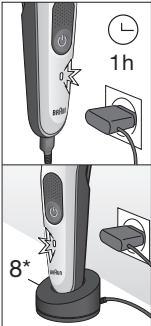

Braun Infolines

English	5	UK	0800 783 7010
Français	9	IE	1 800 509 448
Polski	13	FR	0 800 944 802 (service & appel gratuits)
Český	18	BE	0 800 14 592
Slovenský	22	PL	801 127 286 801 1 BRAUN
Magyar	26	CZ	221 804 335
Hrvatski	32	SK	02/5710 1135
Slovenski	36	HU	(06-1) 451-1256
Türkçe	40	HR	091 66 01 777
Română (RO/MD)	46	SI	080 2822
Български	50	TR	0850 220 09 11
Русский	54	RO	021.224.30.35
Українська	60	RU	8 800 200 20 20
عربي	70	UA	0 800 505 000
		HK	(852) 2986 9886 (DKSH Consumer Service Centre)

Braun GmbH
Frankfurter Straße 145
61476 Kronberg/Germany
www.braun.com
www.service.braun.com