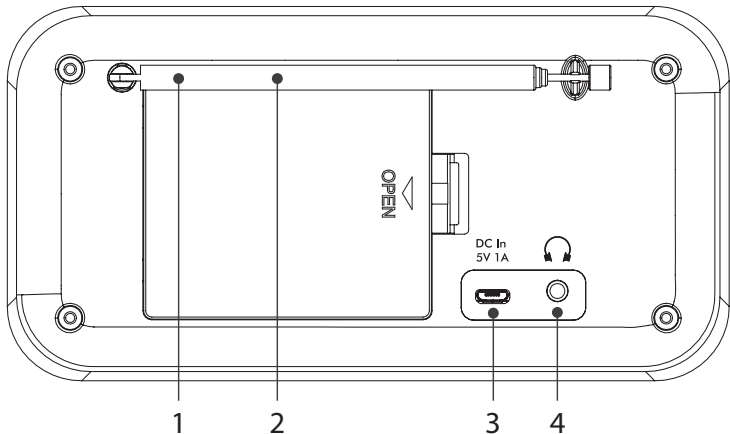

SHARP

Quick start guide

DR-P420 | Tokyo Portable Digital Radio

Product images are for illustration purposes only. Actual product may vary.

2

Obsah je uzamčen

Dokončete, prosím, proces objednávky.

Následně budete mít přístup k celému dokumentu.