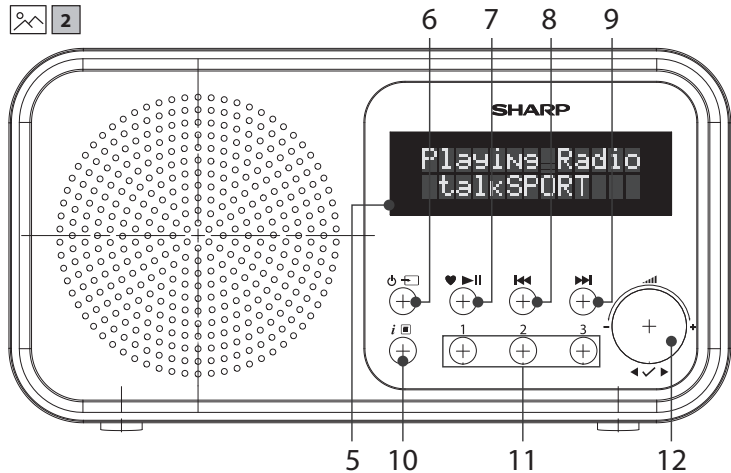

SHARP

Quick start guide

DR-P420 | Tokyo Portable Digital Radio

Product images are for illustration purposes only. Actual product may vary.

2

Obsah je uzamčen

Dokončete, prosím, proces objednávky.

Následně budete mít přístup k celému dokumentu.