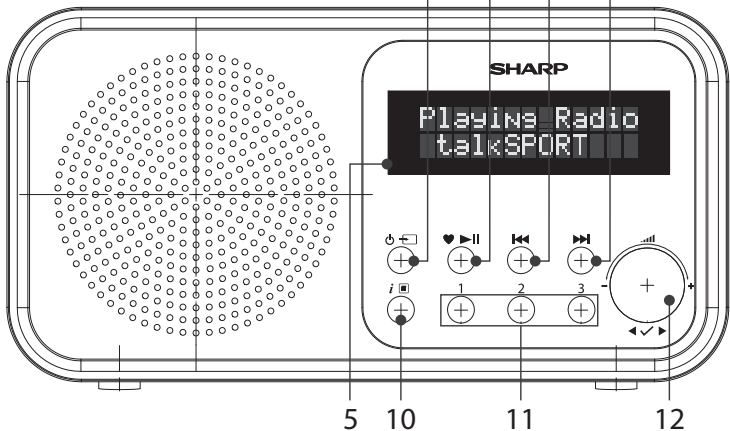

SHARP

Quick start guide

DR-P420 | Tokyo Portable Digital Radio

Product images are for illustration purposes only. Actual product may vary.

2

Obsah je uzamčen

Dokončete, prosím, proces objednávky.

Následně budete mít přístup k celému dokumentu.