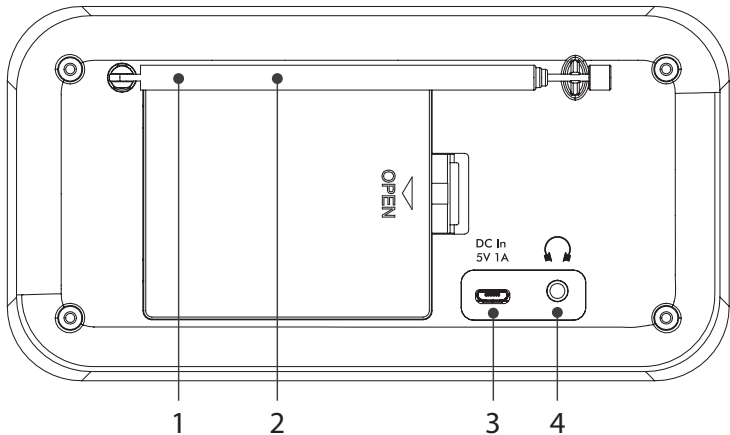

SHARP

Quick start guide

DR-P420 | Tokyo Portable Digital Radio

Product images are for illustration purposes only. Actual product may vary.

2

Obsah je uzamčen

Dokončete, prosím, proces objednávky.

Následně budete mít přístup k celému dokumentu.