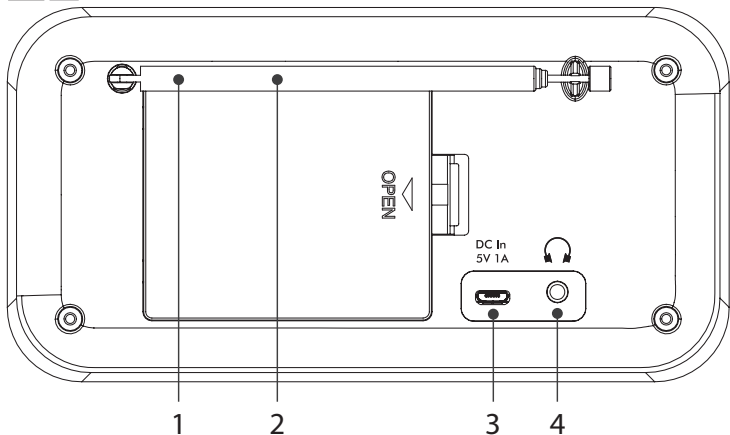

SHARP

Quick start guide

DR-P420 | Tokyo Portable Digital Radio

Product images are for illustration purposes only. Actual product may vary.

2

Obsah je uzamčen

Dokončete, prosím, proces objednávky.

Následně budete mít přístup k celému dokumentu.