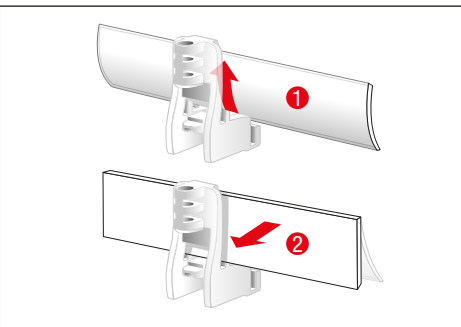

carrera-toys.com

20062529

148 x 80 cm
4.86 x 2.62 feet

3,6 m
11.81 feet

7.60.12.445.00

WARNING:
CHOKING HAZARD - SMALL PARTS
NOT FOR CHILDREN UNDER 3 YEARS.

ATTENTION:
DANGER D'ÉTOUFFEMENT - PRÉSENCE DE PETITES PIÈCES
NE CONVIENT PAS AUX ENFANTS DE MOINS DE 3 ANS.