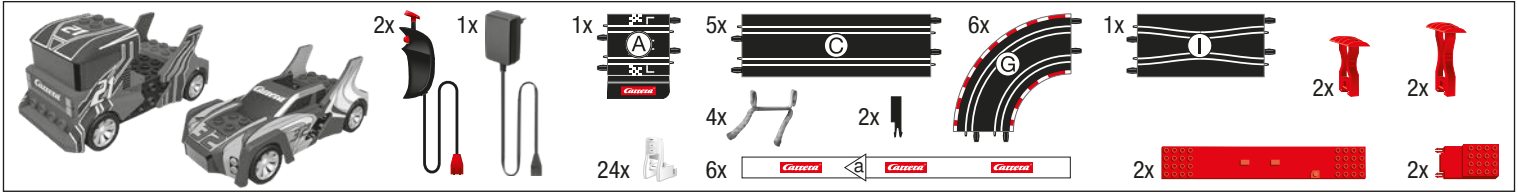

carrera-toys.com

20062529

148 x 80 cm
4.86 x 2.62 feet

3,6 m
11.81 feet

7.60.12.445.00

WARNING:
CHOKING HAZARD - SMALL PARTS
NOT FOR CHILDREN UNDER 3 YEARS.

ATTENTION:
DANGER D'ÉTOUFFEMENT - PRÉSENCE DE PETITES PIÈCES
NE CONVIENT PAS AUX ENFANTS DE MOINS DE 3 ANS.