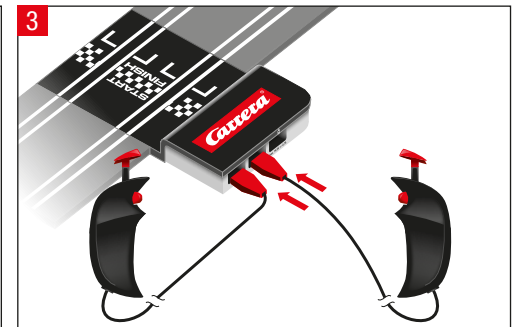

carrera-toys.com

20062529

148 x 80 cm
4.86 x 2.62 feet

3,6 m
11.81 feet

7.60.12.445.00

WARNING:
CHOKING HAZARD - SMALL PARTS
NOT FOR CHILDREN UNDER 3 YEARS.

ATTENTION:
DANGER D'ÉTOUFFEMENT - PRÉSENCE DE PETITES PIÈCES
NE CONVIENT PAS AUX ENFANTS DE MOINS DE 3 ANS.