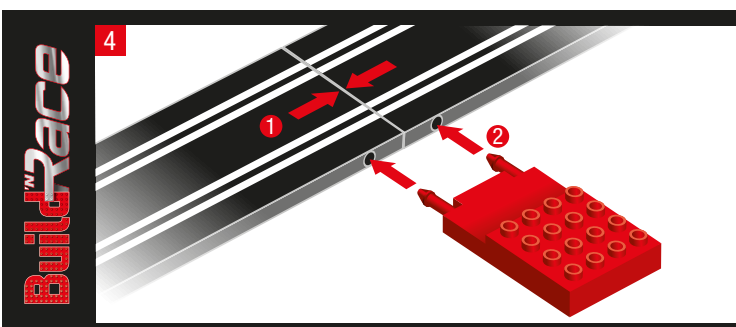

carrera-toys.com

20062529

148 x 80 cm
4.86 x 2.62 feet

3,6 m
11.81 feet

7.60.12.445.00

WARNING:
CHOKING HAZARD - SMALL PARTS
NOT FOR CHILDREN UNDER 3 YEARS.

ATTENTION:
DANGER D'ÉTOUFFEMENT - PRÉSENCE DE PETITES PIÈCES
NE CONVIENT PAS AUX ENFANTS DE MOINS DE 3 ANS.