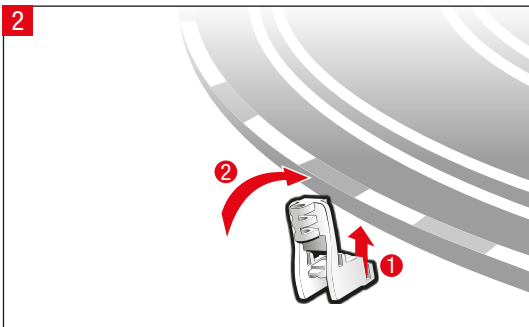

carrera-toys.com

20062529

148 x 80 cm
4.86 x 2.62 feet

3,6 m
11.81 feet

7.60.12.445.00

WARNING:
CHOKING HAZARD - SMALL PARTS
NOT FOR CHILDREN UNDER 3 YEARS.

ATTENTION:
DANGER D'ÉTOUFFEMENT - PRÉSENCE DE PETITES PIÈCES
NE CONVIENT PAS AUX ENFANTS DE MOINS DE 3 ANS.