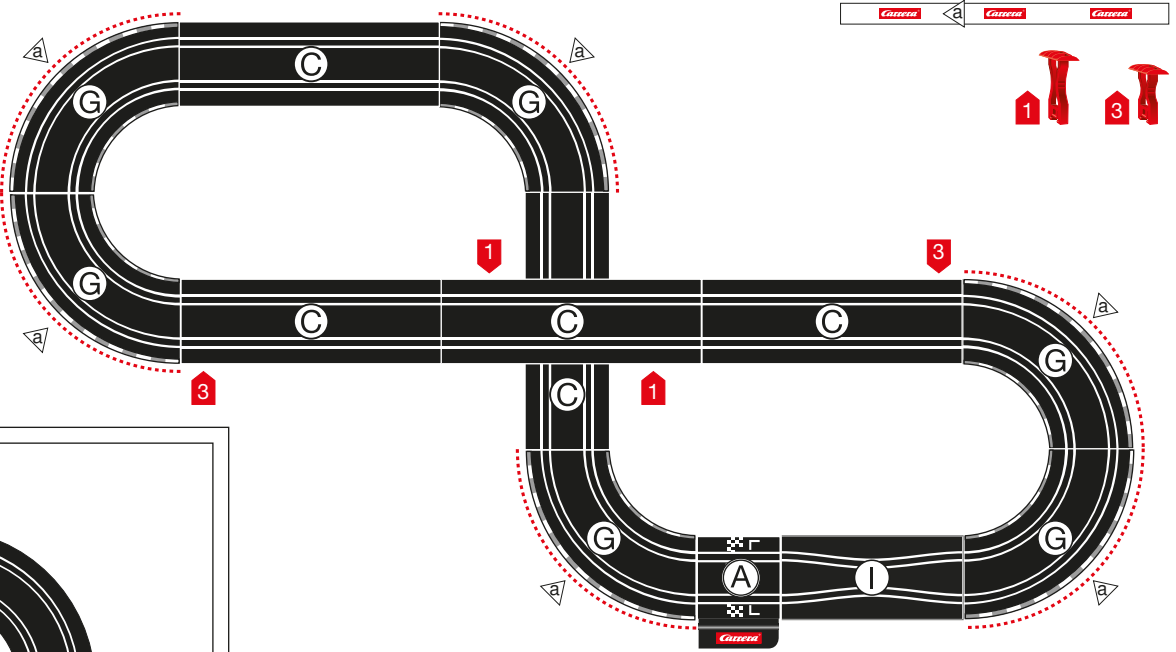

Carrera Revell UK Ltd. · Unit 10 · Old Airfield · Industrial Estate · Cheddington Lane · Tring HP23 4QR · United Kingdom

- NL** Montage- en gebruiksaanwijzing
- S** Monterings- och bruksanvisning
- FIN** Asennus- ja käyttöohjeet
- H** Összeszerelési és használati útmutató
- GR** Οδηγίες συναρμολόγησης και λειτουργίας
- Arabic** إرشادات التركيب و الاستخدام

carrera-toys.com

20062529

148 x 80 cm
4.86 x 2.62 feet

3,6 m
11.81 feet

7.60.12.445.00

WARNING:
CHOKING HAZARD - SMALL PARTS
NOT FOR CHILDREN UNDER 3 YEARS.

ATTENTION:
DANGER D'ÉTOUFFEMENT - PRÉSENCE DE PETITES PIÈCES
NE CONVIENT PAS AUX ENFANTS DE MOINS DE 3 ANS.