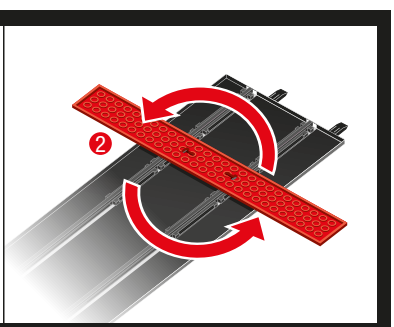

carrera-toys.com

20062529

148 x 80 cm
4.86 x 2.62 feet

3,6 m
11.81 feet

7.60.12.445.00

WARNING:
CHOKING HAZARD - SMALL PARTS
NOT FOR CHILDREN UNDER 3 YEARS.

ATTENTION:
DANGER D'ÉTOUFFEMENT - PRÉSENCE DE PETITES PIÈCES
NE CONVIENT PAS AUX ENFANTS DE MOINS DE 3 ANS.