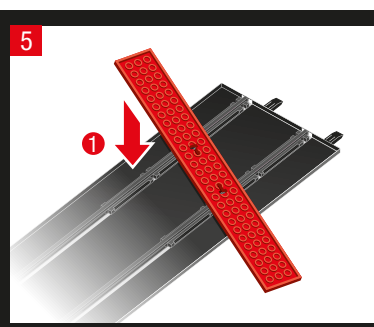

carrera-toys.com

20062529

148 x 80 cm
4.86 x 2.62 feet

3,6 m
11.81 feet

7.60.12.445.00

WARNING:
CHOKING HAZARD - SMALL PARTS
NOT FOR CHILDREN UNDER 3 YEARS.

ATTENTION:
DANGER D'ÉTOUFFEMENT - PRÉSENCE DE PETITES PIÈCES
NE CONVIENT PAS AUX ENFANTS DE MOINS DE 3 ANS.