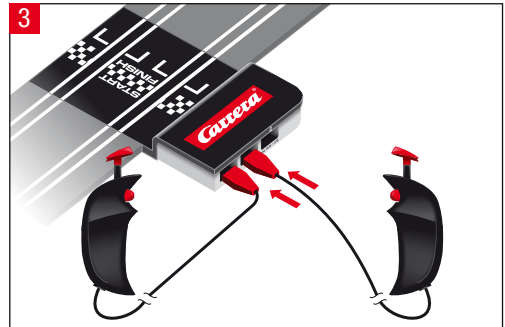

carrera-toys.com

20062532

159 x 68 cm
5.18 x 2.23 feet

4,9 m
16.07 feet

7.60.12.448.00

WARNING:
CHOKING HAZARD - SMALL PARTS
NOT FOR CHILDREN UNDER 3 YEARS.

ATTENTION:
DANGER D'ÉTOUFFEMENT - PRÉSENCE DE PETITES PIÈCES
NE CONVIENT PAS AUX ENFANTS DE MOINS DE 3 ANS.