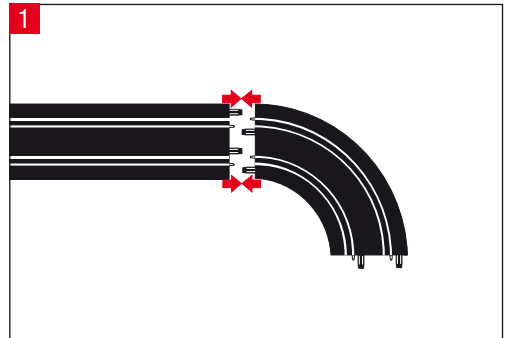

carrera-toys.com

20062532

159 x 68 cm
5.18 x 2.23 feet

4,9 m
16.07 feet

7.60.12.448.00

WARNING:
CHOKING HAZARD - SMALL PARTS
NOT FOR CHILDREN UNDER 3 YEARS.

ATTENTION:
DANGER D'ÉTOUFFEMENT - PRÉSENCE DE PETITES PIÈCES
NE CONVIENT PAS AUX ENFANTS DE MOINS DE 3 ANS.