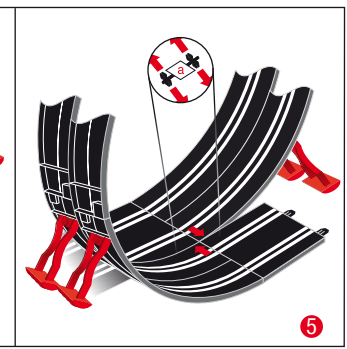

carrera-toys.com

20062532

159 x 68 cm
5.18 x 2.23 feet

4,9 m
16.07 feet

7.60.12.448.00

WARNING:
CHOKING HAZARD - SMALL PARTS
NOT FOR CHILDREN UNDER 3 YEARS.

ATTENTION:
DANGER D'ÉTOUFFEMENT - PRÉSENCE DE PETITES PIÈCES
NE CONVIENT PAS AUX ENFANTS DE MOINS DE 3 ANS.