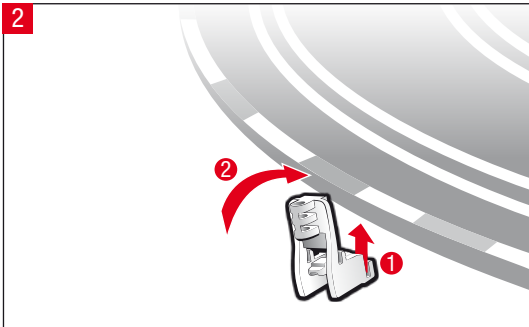

carrera-toys.com

20062532

159 x 68 cm
5.18 x 2.23 feet

4,9 m
16.07 feet

7.60.12.448.00

WARNING:
CHOKING HAZARD - SMALL PARTS
NOT FOR CHILDREN UNDER 3 YEARS.

ATTENTION:
DANGER D'ÉTOUFFEMENT - PRÉSENCE DE PETITES PIÈCES
NE CONVIENT PAS AUX ENFANTS DE MOINS DE 3 ANS.