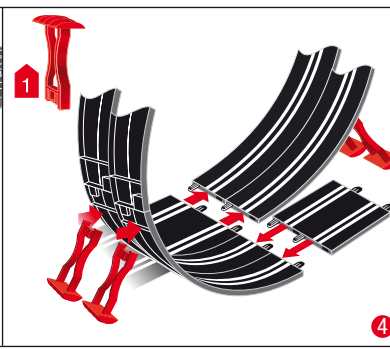

carrera-toys.com

20062532

159 x 68 cm
5.18 x 2.23 feet

4,9 m
16.07 feet

7.60.12.448.00

WARNING:
CHOKING HAZARD - SMALL PARTS
NOT FOR CHILDREN UNDER 3 YEARS.

ATTENTION:
DANGER D'ÉTOUFFEMENT - PRÉSENCE DE PETITES PIÈCES
NE CONVIENT PAS AUX ENFANTS DE MOINS DE 3 ANS.