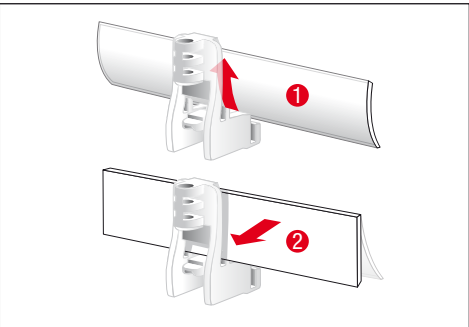

carrera-toys.com

20062532

159 x 68 cm
5.18 x 2.23 feet

4,9 m
16.07 feet

7.60.12.448.00

WARNING:
CHOKING HAZARD - SMALL PARTS
NOT FOR CHILDREN UNDER 3 YEARS.

ATTENTION:
DANGER D'ÉTOUFFEMENT - PRÉSENCE DE PETITES PIÈCES
NE CONVIENT PAS AUX ENFANTS DE MOINS DE 3 ANS.