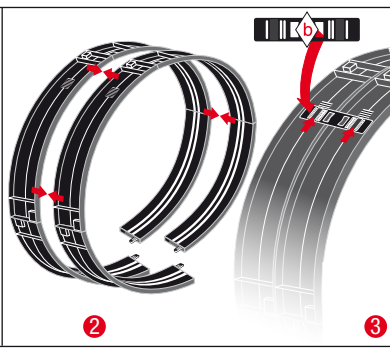

carrera-toys.com

20062532

159 x 68 cm
5.18 x 2.23 feet

4,9 m
16.07 feet

7.60.12.448.00

WARNING:
CHOKING HAZARD - SMALL PARTS
NOT FOR CHILDREN UNDER 3 YEARS.

ATTENTION:
DANGER D'ÉTOUFFEMENT - PRÉSENCE DE PETITES PIÈCES
NE CONVIENT PAS AUX ENFANTS DE MOINS DE 3 ANS.