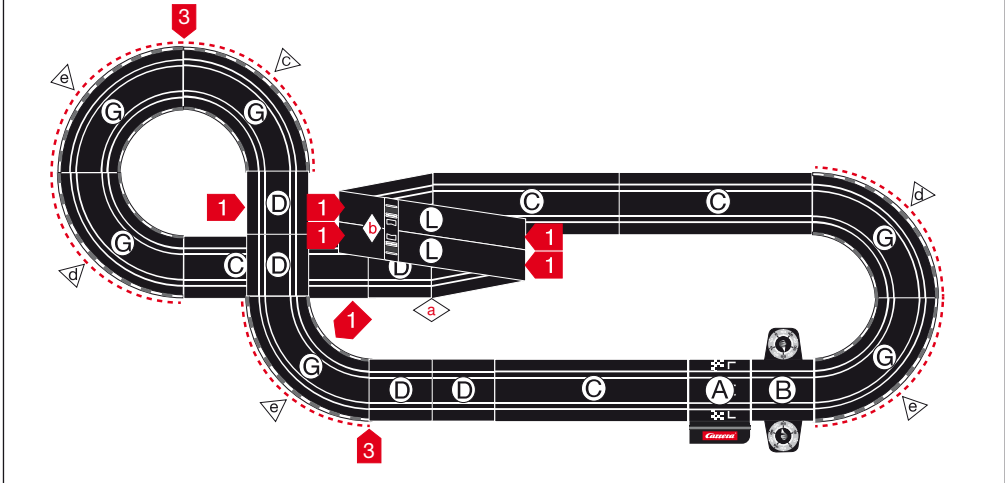

Carrera®

GO!!!

MARIOKART

- NL** Montage- en gebruiksaanwijzing
- S** Monterings- och bruksanvisning
- FIN** Asennus- ja käyttöohjeet
- H** Összeszerelési és használati útmutató
- GR** Οδηγίες συναρμολόγησης και λειτουργίας
- Arabic** إرشادات التركيب و الاستخدام

carrera-toys.com

20062532

159 x 68 cm
5.18 x 2.23 feet

4,9 m
16.07 feet

7.60.12.448.00

WARNING:
CHOKING HAZARD - SMALL PARTS
NOT FOR CHILDREN UNDER 3 YEARS.

ATTENTION:
DANGER D'ÉTOUFFEMENT - PRÉSENCE DE PETITES PIÈCES
NE CONVIENT PAS AUX ENFANTS DE MOINS DE 3 ANS.