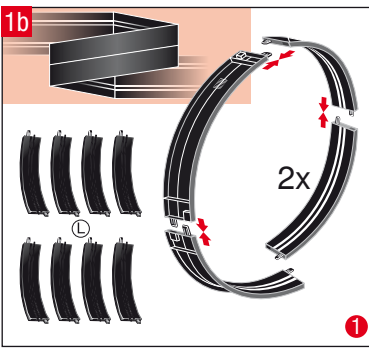

carrera-toys.com

20062532

159 x 68 cm
5.18 x 2.23 feet

4,9 m
16.07 feet

7.60.12.448.00

WARNING:
CHOKING HAZARD - SMALL PARTS
NOT FOR CHILDREN UNDER 3 YEARS.

ATTENTION:
DANGER D'ÉTOUFFEMENT - PRÉSENCE DE PETITES PIÈCES
NE CONVIENT PAS AUX ENFANTS DE MOINS DE 3 ANS.