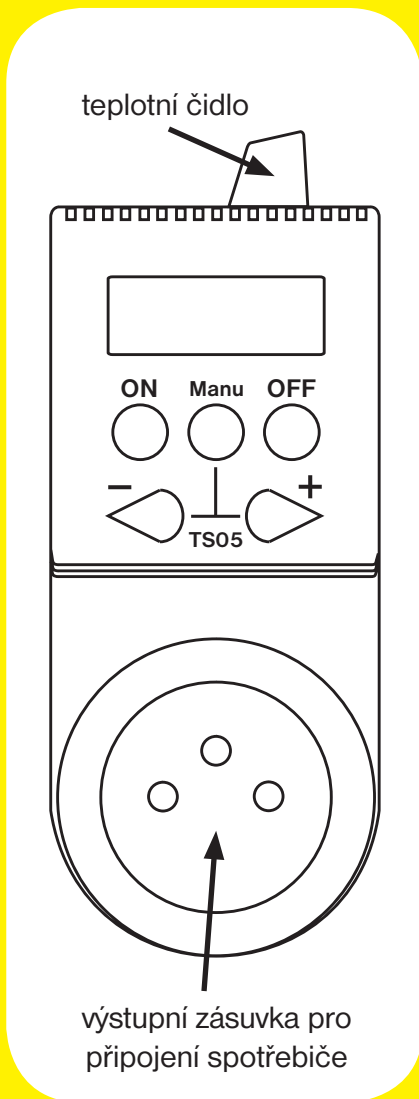

**Teplotní regulace
připojeného
spotřebiče**

TS05

Tepelně spínaná zásuvka

Příklady použití:

infrapanely

přímotopná
tělesa

elektrické
topné žebříky

Obsah je uzamčen