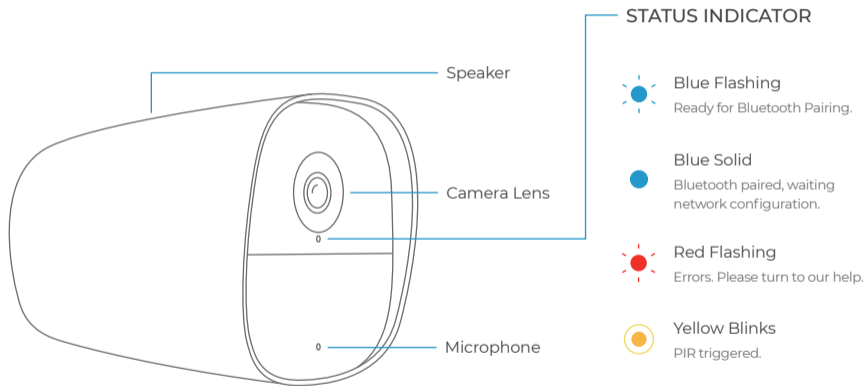

WIRELESS BATTERY CAMERA

iGET SECURITY EP26 - EN

[QUICK START →](#)

OVERVIEW

Obsah je uzamčen

Dokončete, prosím, proces objednávky.

Následně budete mít přístup k celému dokumentu.

Proč je dokument uzamčen? Nahněvat Vás rozhodně nechceme. Jsou k tomu dva hlavní důvody: