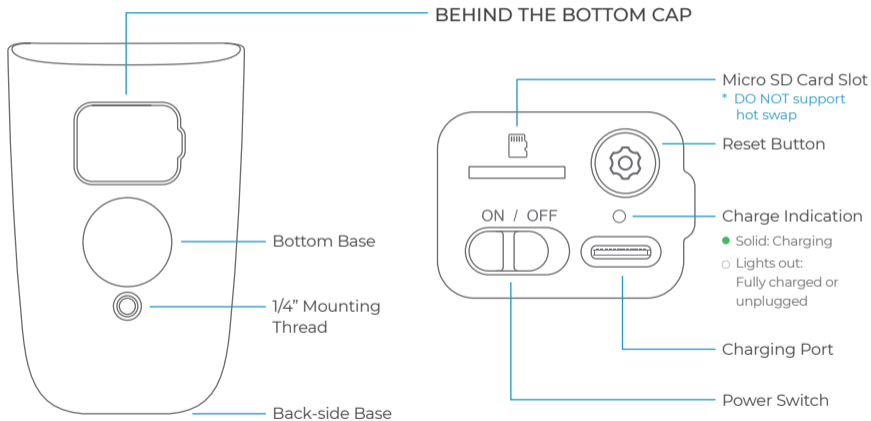

WIRELESS BATTERY CAMERA

iGET SECURITY EP26 - EN

[QUICK START →](#)

OVERVIEW

Obsah je uzamčen

Dokončete, prosím, proces objednávky.

Následně budete mít přístup k celému dokumentu.

Proč je dokument uzamčen? Nahněvat Vás rozhodně nechceme. Jsou k tomu dva hlavní důvody: