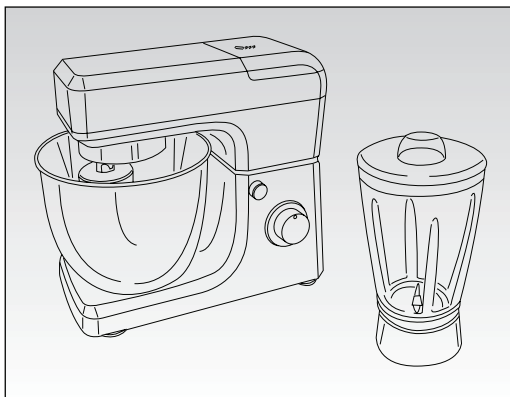

Ariete

Kuchynský robot
Kuchyňský robot

MODEL: 1598

Návod na obsluhu
Návod k obsluze

Obr. 1
(I, L, M - len k modelu 1598/10)

Obr. 2

Obr. 3

Obr. 4