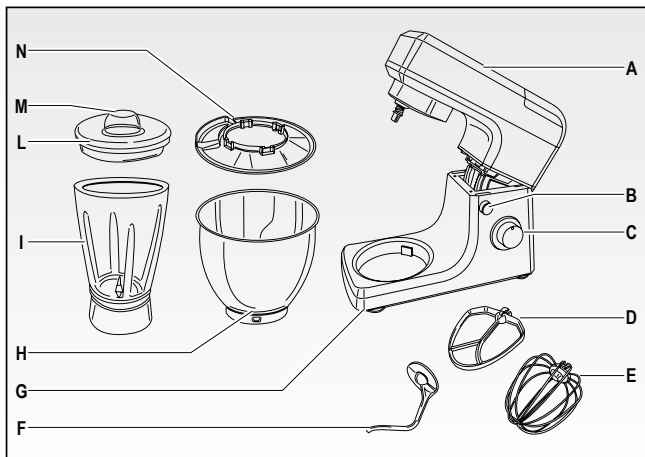

Ariete

Kuchynský robot
Kuchyňský robot

MODEL: 1598

Návod na obsluhu
Návod k obsluze

Obr. 1
(I, L, M - len k modelu 1598/10)

Obr. 2

Obr. 3

Obr. 4