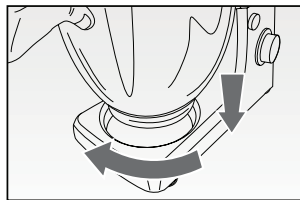

Ariete

Kuchynský robot
Kuchyňský robot

MODEL: 1598

Návod na obsluhu
Návod k obsluze

Obr. 1
(I, L, M - len k modelu 1598/10)

Obr. 2

Obr. 3

Obr. 4