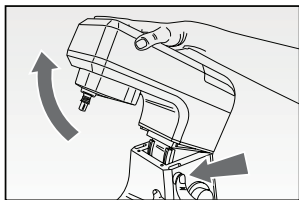

Ariete

Kuchynský robot
Kuchyňský robot

MODEL: 1598

Návod na obsluhu
Návod k obsluze

Obr. 1
(I, L, M - len k modelu 1598/10)

Obr. 2

Obr. 3

Obr. 4