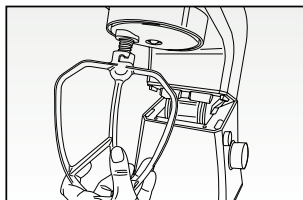

Ariete

Kuchynský robot
Kuchyňský robot

MODEL: 1598

Návod na obsluhu
Návod k obsluze

Obr. 1
(I, L, M - len k modelu 1598/10)

Obr. 2

Obr. 3

Obr. 4