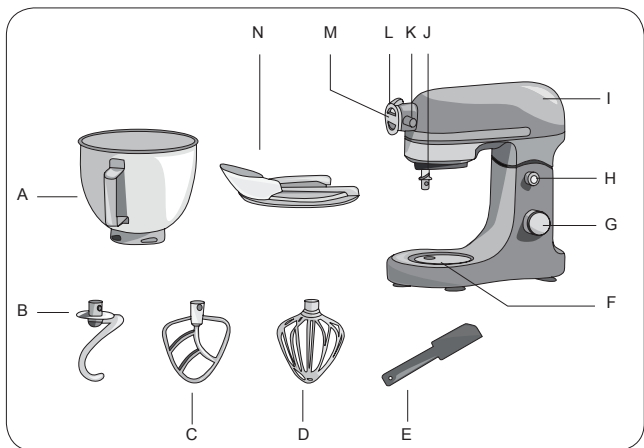

Ariete

Kuchynský robot
Kuchyňský robot

MODEL: 1589

CE EAC

Návod na obsluhu
Návod k obsluze

Obr. 1

Obr. 2

Obr. 3

Obr. 4

Obr. 5

Obr. 6

Obr. 7

Obr. 8

Obr. 9

Obr. 10

Obr. 11