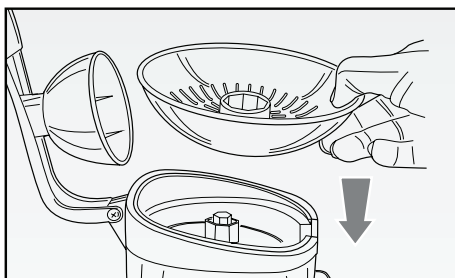

Ariete

Odšťavovač citrusového ovocia
Odšťavňovač citrusového ovoce

MODEL: 413

Návod na obsluhu
Návod k obsluze

obr. 1

obr. 2

obr. 3

obr. 4