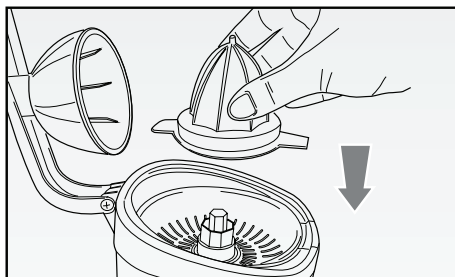

Ariete

Odšťavovač citrusového ovocia
Odšťavňovač citrusového ovoce

MODEL: 413

Návod na obsluhu
Návod k obsluze

obr. 1

obr. 2

obr. 3

obr. 4