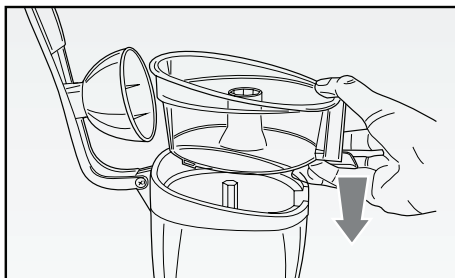

Ariete

Odšťavovač citrusového ovocia
Odšťavňovač citrusového ovoce

MODEL: 413

Návod na obsluhu
Návod k obsluze

obr. 1

obr. 2

obr. 3

obr. 4