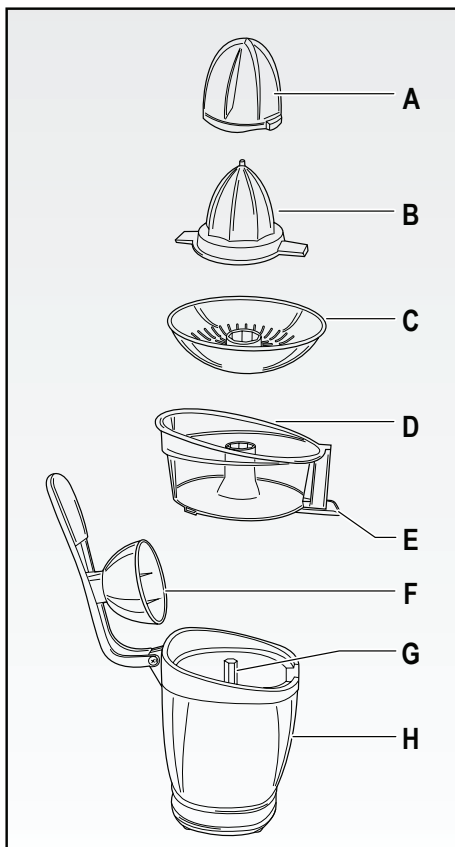

Ariete

Odšťavovač citrusového ovocia
Odšťavňovač citrusového ovoce

MODEL: 413

Návod na obsluhu
Návod k obsluze

obr. 1

obr. 2

obr. 3

obr. 4