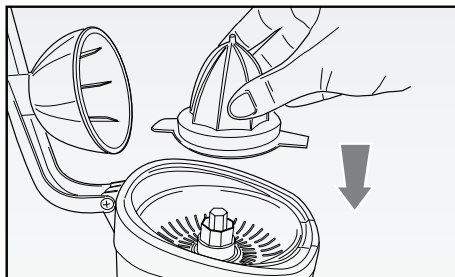

Ariete

Odšťavovač citrusového ovocia
Odšťavňovač citrusového ovoce

MODEL: 413

Návod na obsluhu
Návod k obsluze

obr. 1

obr. 2

obr. 3

obr. 4