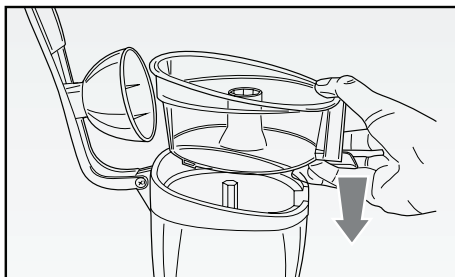

Ariete

Odšťavovač citrusového ovocia
Odšťavňovač citrusového ovoce

MODEL: 413

Návod na obsluhu
Návod k obsluze

obr. 1

obr. 2

obr. 3

obr. 4