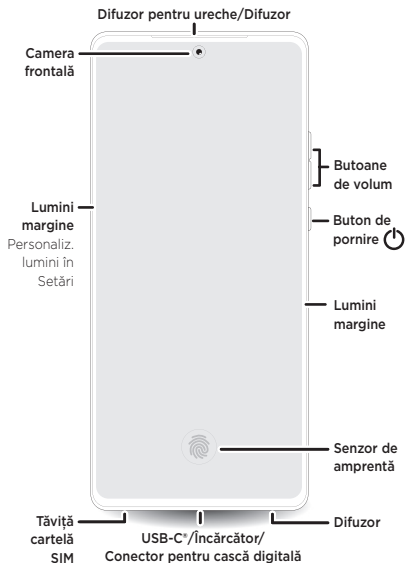

Să începem

Înainte de a utiliza telefonul, citește informațiile juridice, privind siguranța și de reglementare furnizate cu produsul.

Observație: Pentru a utiliza căști digitale, vei avea nevoie de căști care au conector USB-C. Dacă utilizezi căști de 3,5 mm, vei avea nevoie de un adaptor de căști digital USB-C pentru a le conecta pentru a le conecta. Căștile și adaptorul s-ar putea comercializa separat.