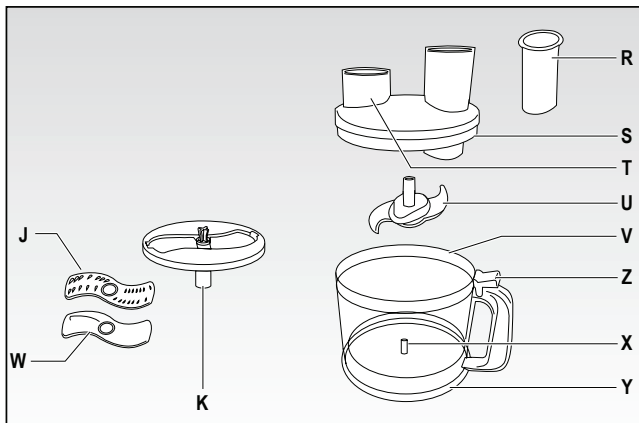

Ariete

Mixér

Mixér

MODEL: 898

CE EAC

Návod na obsluhu
Návod k obsluze

Obr. 1

Obr. 2

Obr. 3

Obr. 4

Obr. 5

Obr. 6

Obr. 7

Obr. 8

Obr. 9

Obsah je uzamčen