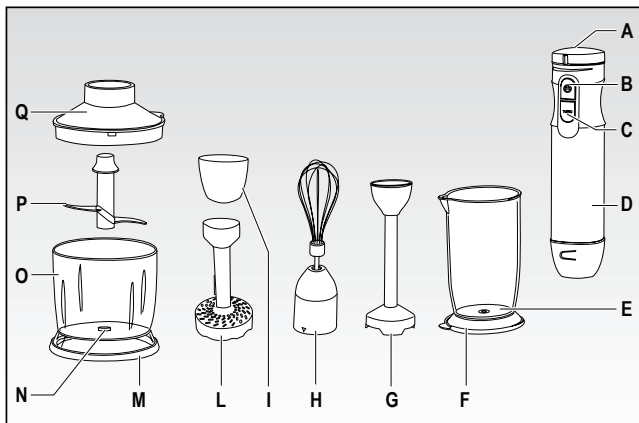

Ariete

Mixér

Mixér

MODEL: 898

CE EAC

Návod na obsluhu
Návod k obsluze

Obr. 1

Obr. 2

Obr. 3

Obr. 4

Obr. 5

Obr. 6

Obr. 7

Obr. 8

Obr. 9

Obsah je uzamčen