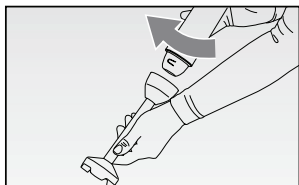

Ariete

Mixér

Mixér

MODEL: 898

CE EAC

Návod na obsluhu
Návod k obsluze

Obr. 1

Obr. 2