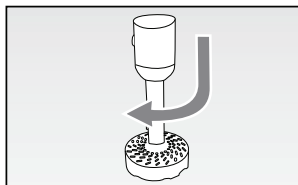

Ariete

Mixér

Mixér

MODEL: 898

CE EAC

Návod na obsluhu
Návod k obsluze

Obr. 1

Obr. 2

Obr. 3

Obr. 4

Obr. 5

Obr. 6

Obr. 7

Obr. 8

Obr. 9

Obsah je uzamčen