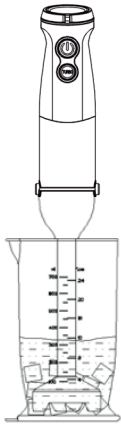

HU HASZNÁLATI UTASÍTÁS
Botmixer

RO INSTRUCȚIUNI DE UTILIZARE
Mixer vertical

RU ИНСТРУКЦИЯ ПО ЭКСПЛУАТАЦИИ
Ручной blender

BG ИНСТРУКЦИИ ЗА УПОТРЕБА
Ръчен blender

UA ІНСТРУКЦІЯ ПО ЗАСТОСУВАННЮ
Ручний blender

FIG. 1

FIG. 2

FIG. 3

FIG. 4

FIG. 5

FIG. 6

Obsah je uzamčen

Dokončete, prosím, proces objednávky.