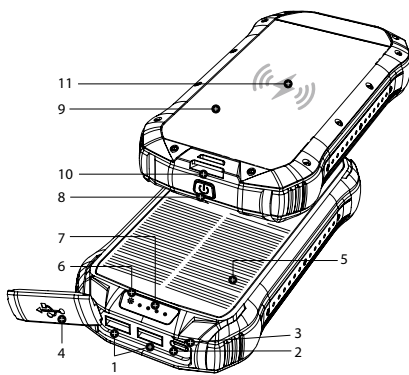

Carefully read the enclosed safety instructions.

The latest version of the manual can be found at this link:

https://www.lamax-electronics.com/downloads/lamax-journey-26800mAh/LAMAX_Journey_26800mAh_manual.pdf

LAMAX

LAMAX Journey 26800mAh

- 1 2x USB-A Ausgang
- 2 USB-C Eingang / Ausgang
- 3 Micro-USB-Kabel
- 4 Gummi-Verschlusskappe der Anschlüsse
- 5 Solarzelle
- 6 LED-Solarladeanzeige
- 7 LED-Ladestandsanzeige
- 8 -Taste
- 9 Taschenlampe
- 10 Öffnung zum Befestigen der Schlaufe
- 11 Fläche für kabelloses Laden