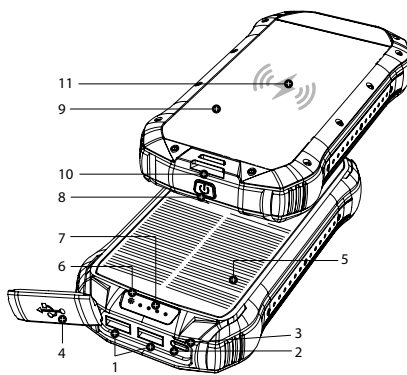

LAMAX

LAMAX Journey 26800mAh

- 1 2x USB-A výstup
- 2 USB-C vstup / výstup
- 3 Micro USB vstup
- 4 Gumová krytka portů
- 5 Solární panel
- 6 LED indikátor solárního nabíjení
- 7 LED indikátor stavu nabití
- 8 Tlačítko
- 9 Světlna
- 10 Otvor pro připnutí poutka
- 11 Plocha pro bezdrátové nabíjení