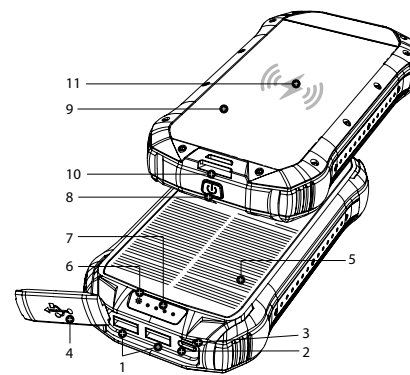

Pozorně si přečtěte přiložené bezpečnostní instrukce.

Najaktuálnější verzi manuálu naleznete pod tímto odkazem:

https://www.lamax-electronics.com/downloads/lamax-journey-26800mAh/LAMAX_Journey_26800mAh_manual.pdf

LAMAX

LAMAX Journey 26800mAh

- 1 2x USB-A výstup
- 2 USB-C vstup / výstup
- 3 Micro USB vstup
- 4 Gumová krytka portov
- 5 Solárny panel
- 6 LED indikátor solárneho nabíjania
- 7 LED indikátor stavu nabitia
- 8 Tlačidlo
- 9 Svetlo
- 10 Otvor pre pripnutie putka
- 11 Plocha pre bezdrôtové nabíjanie