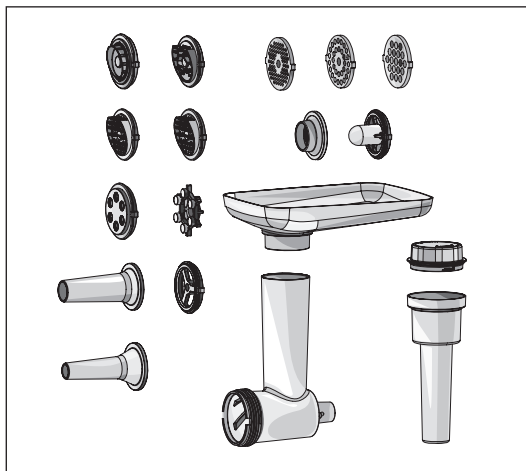

# Ariete

Súprava príslušenstva ku kuchynskému robotovi  
Sada príslušenství ke kuchyňskému robotovi

---

**MODEL: 4079**

---

**CE EAC**

Návod na obsluhu  
Návod k obsluze

Obr. 1

Obr. 2

Obr. 3

Obr. 4

Obr. 5

Obr. 6

Obr. 7

Obr. 8

Obr. 9