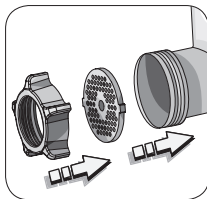

# Ariete

Súprava príslušenstva ku kuchynskému robotovi  
Sada príslušenství ke kuchyňskému robotovi

---

**MODEL: 4079**

---

**CE EAC**

Návod na obsluhu  
Návod k obsluze

Obr. 1

Obr. 2

Obr. 3

Obr. 4

Obr. 5

Obr. 6

Obr. 7

Obr. 8

Obr. 9