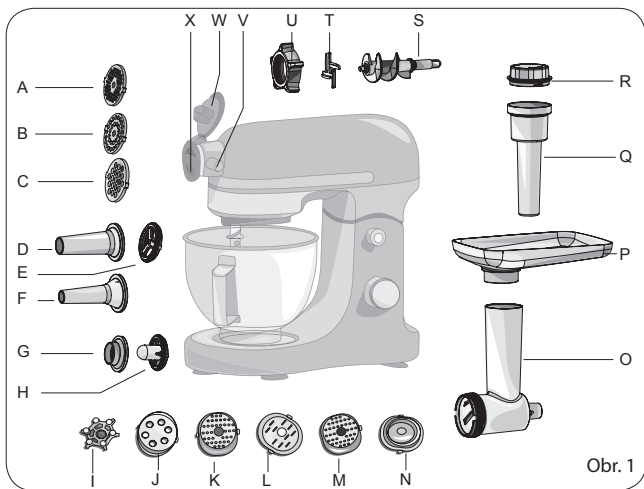

# Ariete

Súprava príslušenstva ku kuchynskému robotovi  
Sada príslušenství ke kuchyňskému robotovi

---

**MODEL: 4079**

---

**CE EAC**

Návod na obsluhu  
Návod k obsluze

Obr. 1

Obr. 2

Obr. 3

Obr. 4

Obr. 5

Obr. 6

Obr. 7

Obr. 8

Obr. 9

Obr. 10

Obr. 11

Obr. 12

Obr. 13

Obr. 14

Obr. 15

Obr. 16