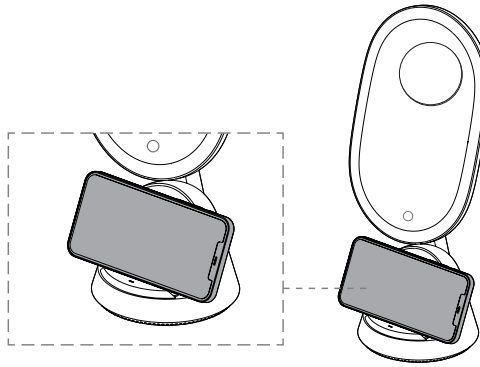

PRODUKT

- DC-Netzadapter - zusätzlicher magnetischer Vergrößerungsspiegel - Benutzerhandbuch