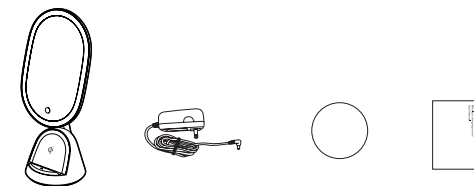

PRODUKT

Zrkadlo

napájací adaptér

prídavné magnetické zväčšovacie zrkadlo

manuál

Poznámka: Obrázok a opis výrobku slúžia len na referenčné účely. Vzhľadom na modernizáciu výrobku môže byť fyzický obrázok spojený s určitými malými druhovými rozdielmi, pozrite si predmetný výrobok. Obrázok výrobku môže vykazovať mierne rozdiely oproti skutočnému výrobku.

ZÁKLADNÉ PARAMETRE

Katalógové číslo: 08970L

Názov produktu: Immax FACE 3v1 LED kozmetické zrkadlo + stojan s Qi nabíjaním

Prevádzková teplota: -20 °C až +50 °C

Vstupné napätie: 1: DC12V/1,5A

Príkon: 18W

Nabíjaci výkon Qi: 10W

Farba svetla: 5500 lm

Rozmery: 1,5 x 2,5 mm: 168 x 130 x 393,5 mm

Upozornenia

- Na čistenie povrchu ho utrite mäkkou bavlnenou tkaninou a nepoužívajte žiadne korozívne rozpúšťadlá.
- Svetelný zdroj je nenahraditeľný. Keď sa skutočne opotrebuje, prestaňte ho používať.
- Ak dôjde k poruche, nerozoberajte ho sami, aby nedošlo k poškodeniu výrobku. V prípade potreby údržby sa môžete obrátiť na výrobcu.

Obsah škodlivých látok

- Forma vychádza z normy SJ/T 11364:
- o : Nebezpečná látka je pod limitom normy GB/T 26572 vo všetkých homogénnych materiáloch súčastky.
- x : Nebezpečná látka je nad limitom normy GB/T 26572 aspoň v jednom homogénnom materiáli súčastky.
- Záruka na výrobok
- Záručný servis tohto výrobku je prísne v súlade s predpismi pre spotrebiteľov a zákonom o kvalite výrobkov v Českej republike.

Záruka na výrobok

Záručný servis tohto výrobku je prísne v súlade so spotrebiteľskými predpismi a zákonom o výrobkoch

Zákon o kvalite výrobkov v Českej republike.

Záručné podmienky

Záruka na výrobok je neplatná, ak:

- Neoprávnená údržba, nesprávne používanie, mechanické poškodenie ktorejkoľvek časti výrobku, absorpcia alebo degradácia kvapaliny, pozmenený alebo roztrhnutý štítok výrobku, alebo bez štítok výrobku vôbec.
- Prekročenie záručnej doby; (2 roky)
- Poškodenie spôsobené vyššou mocou;
- Zlyhanie výkonu spôsobené človekom vrátane použitia stmievača/ neurčeného napätia/neistého prostredia

Výrobca a dovozca:

IMMAX, Pohoří 703, 742 85 Vřesina, EU

www.immax.cz

Navrhnuté v Českej republike, vyrobené v Číne