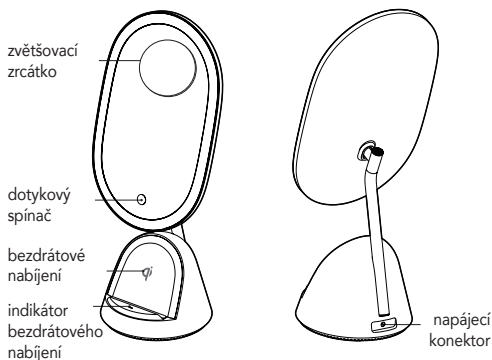

UŽIVATELSKÝ MANUÁL

08970L

LED kosmetické zrcátko Immax FACE 3v1, stojánek s Qi nabíjením

Před použitím výrobku si pečlivě přečtěte návod a řádně jej uschovejte.

POPIS PRODUKTU

INSTRUKCE

Připojení k napájení

Vložte odpovídající hlavici adaptéru do patice za svítidlem.

Poznámky:

- Používejte originální napájecí zdroj, nepoužívejte prodlužovací kabel nebo rozbočovač, jinak může výrobek fungovat nestandardně.
- Nepoužívejte adaptér, který neodpovídá výstupu 12 V.
- Pokud světla blikají nebo jsou hlučná, včas zkontrolujte napájení.
- Nespojujte kovový bod adaptéru s jinými kovy, jinak může dojít k trvalému poškození výrobku nebo k jiným nebezpečným následkům
- Originální adaptér je určen pouze pro tento produkt a není určen pro jiné použití.