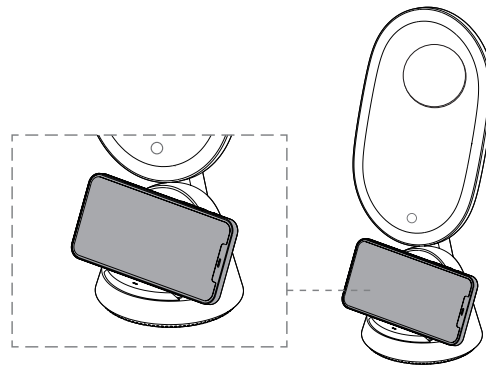

Qi WIRELESS CHARGING

Wireless charging function

If your devices support Qi wireless charging, simply place them in the middle of the stand and your device will start charging

Tips:

The device is charging - the charging indicator lights up red.

The device is fully charged - the charging indicator lights up green.

Abnormal charging - the charging indicator flashes red.

PRODUCT LIST

Note: Product images are for reference only.

The product image may be shown with slight differences from the actual product.

BASIC PARAMETERS

Catalog number: 08970L

Product name: LED cosmetic mirror Immax FACE 3in1 + stand with Qi charging

Working temperature: -20°C to +50°C

Input voltage: DC12V/1.5A

Power consumption: 18W

Qi charging power: 10W

Light color: 5500lm

Dimensions: 168 x 130 x 393.5mm

Warning:

- Cleaning the surface - wipe the lamp with a dry, soft cotton cloth, do not use any other cleaning agents.
- The light source is irreplaceable.
- If the product malfunctions, do not repair or disassemble the product yourself, mechanical damage could occur and the product loses its right to claim proceedings. You can contact the manufacturer for maintenance.
- Content of harmful substances
- The form is based on the SJ/T 11364 standard:
- o : The dangerous substance is below the standard limit.
- GB/T 26572 in all homogeneous materials of table lamp components
- x : The hazardous substance exceeds the norm
- GB/T 26572 in at least one homogeneous material of table lamp components
- Product warranty
- The warranty service of this product is strictly in accordance with consumer regulations and the law on product quality in the Czech Republic.

Warranty conditions