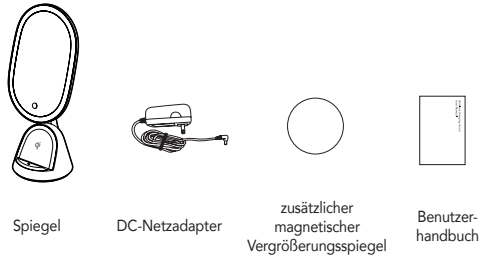

PRODUKT

- DC-Netzadapter - zusätzlicher magnetischer Vergrößerungsspiegel - Benutzerhandbuch