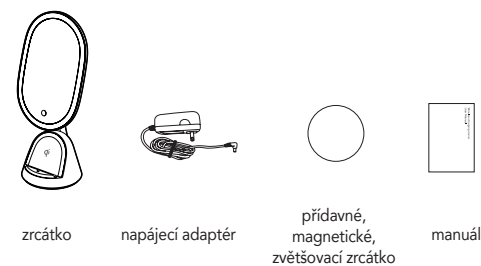

PRODUKTOVÝ LIST