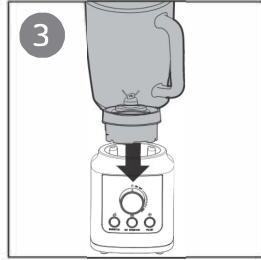

# ufesa

Skleněný mixér  
BS4950 Opal Titanium

- CZ návod k použití
- ES manual de instrucciones
- PT manual de instruções
- EN instructions manual
- FR mode d'emploi
- DE Bedienungsanleitung
- BG Ръководство за инструкции
- AR تعليمات الاستخدام