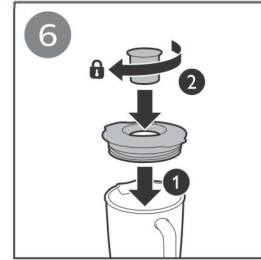

# ufesa

Skleněný mixér  
BS4950 Opal Titanium

- CZ návod k použití
- ES manual de instrucciones
- PT manual de instruções
- EN instructions manual
- FR mode d'emploi
- DE Bedienungsanleitung
- BG Ръководство за инструкции
- AR تعليمات الاستخدام