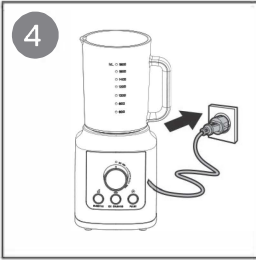

# ufesa

Skleněný mixér  
BS4950 Opal Titanium

- CZ návod k použití
- ES manual de instrucciones
- PT manual de instruções
- EN instructions manual
- FR mode d'emploi
- DE Bedienungsanleitung
- BG Ръководство за инструкции
- AR تعليمات الاستخدام