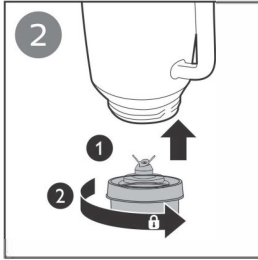

# ufesa

Skleněný mixér  
BS4950 Opal Titanium

- CZ návod k použití
- ES manual de instrucciones
- PT manual de instruções
- EN instructions manual
- FR mode d'emploi
- DE Bedienungsanleitung
- BG Ръководство за инструкции
- AR تعليمات الاستخدام