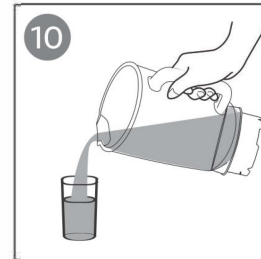

# ufesa

Skleněný mixér  
BS4950 Opal Titanium

- CZ návod k použití
- ES manual de instrucciones
- PT manual de instruções
- EN instructions manual
- FR mode d'emploi
- DE Bedienungsanleitung
- BG Ръководство за инструкции
- AR تعليمات الاستخدام