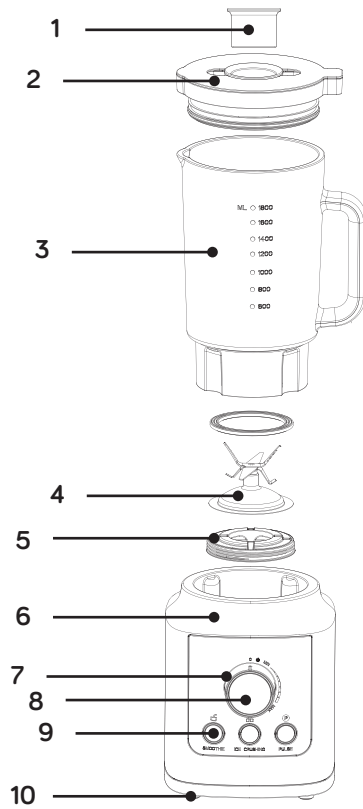

# ufesa

Skleněný mixér  
BS4950 Opal Titanium

- CZ návod k použití
- ES manual de instrucciones
- PT manual de instruções
- EN instructions manual
- FR mode d'emploi
- DE Bedienungsanleitung
- BG Ръководство за инструкции
- AR تعليمات الاستخدام