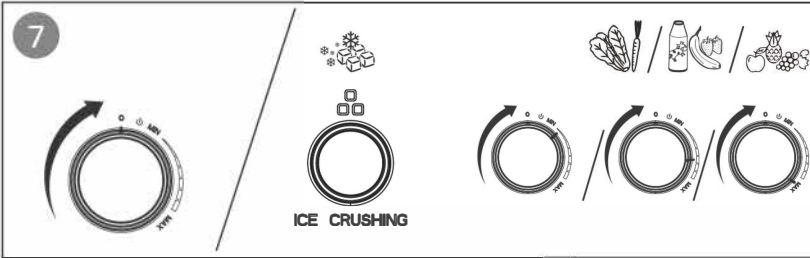

# ufesa

Skleněný mixér  
BS4950 Opal Titanium

- CZ návod k použití
- ES manual de instrucciones
- PT manual de instruções
- EN instructions manual
- FR mode d'emploi
- DE Bedienungsanleitung
- BG Ръководство за инструкции
- AR تعليمات الاستخدام