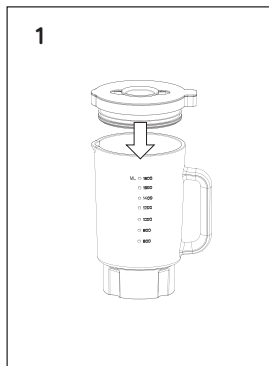

# ufesa

Skleněný mixér  
BS4950 Opal Titanium

- CZ návod k použití
- ES manual de instrucciones
- PT manual de instruções
- EN instructions manual
- FR mode d'emploi
- DE Bedienungsanleitung
- BG Ръководство за инструкции
- AR تعليمات الاستخدام