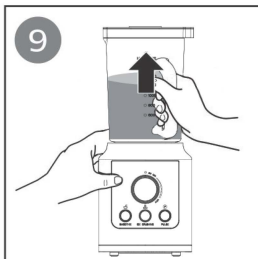

# ufesa

Skleněný mixér  
BS4950 Opal Titanium

- CZ návod k použití
- ES manual de instrucciones
- PT manual de instruções
- EN instructions manual
- FR mode d'emploi
- DE Bedienungsanleitung
- BG Ръководство за инструкции
- AR تعليمات الاستخدام