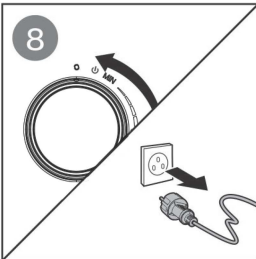

# ufesa

Skleněný mixér  
BS4950 Opal Titanium

- CZ návod k použití
- ES manual de instrucciones
- PT manual de instruções
- EN instructions manual
- FR mode d'emploi
- DE Bedienungsanleitung
- BG Ръководство за инструкции
- AR تعليمات الاستخدام