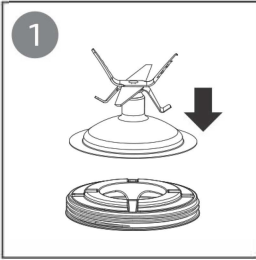

# ufesa

Skleněný mixér  
BS4950 Opal Titanium

- CZ návod k použití
- ES manual de instrucciones
- PT manual de instruções
- EN instructions manual
- FR mode d'emploi
- DE Bedienungsanleitung
- BG Ръководство за инструкции
- AR تعليمات الاستخدام