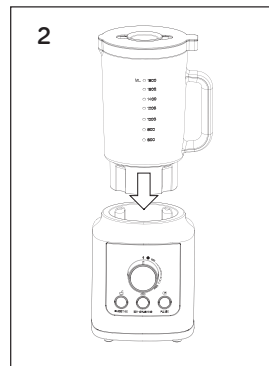

# ufesa

Skleněný mixér  
BS4950 Opal Titanium

- CZ návod k použití
- ES manual de instrucciones
- PT manual de instruções
- EN instructions manual
- FR mode d'emploi
- DE Bedienungsanleitung
- BG Ръководство за инструкции
- AR تعليمات الاستخدام