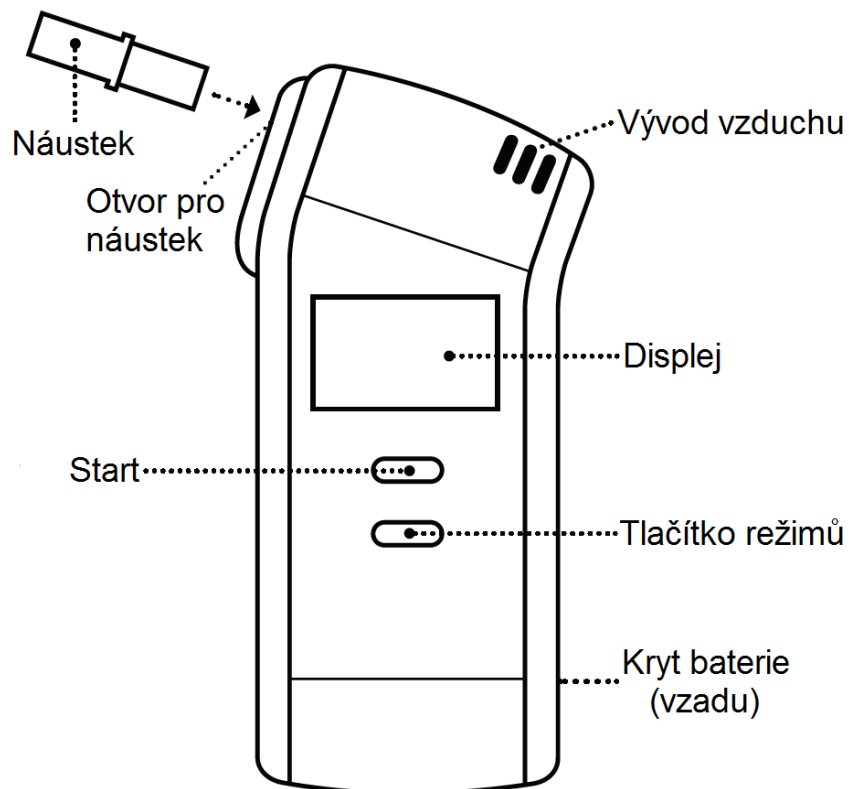

BACtrack Trace Pro, Keychain, S80 Pro

PŘÍPRAVA

Instalace baterií

Vložte baterie příslušného typu do bateriového prostoru.

POPIS PRODUKTU

Čelní pohled

OBSLUHA

Krok č. 1: Zasuňte náustek do otvoru. Nepoužívejte násilí, náustek zasuňte pouze několik milimetrů.

Krok č. 2: Stiskněte tlačítko **START**. Tester rychle zobrazí celkový počet provedených testů a zahájí odpočet.

Krok č. 3: Když se odpočítávání blíží číslu 2, začněte se zhluboka nadechovat.

Obsah je uzamčen