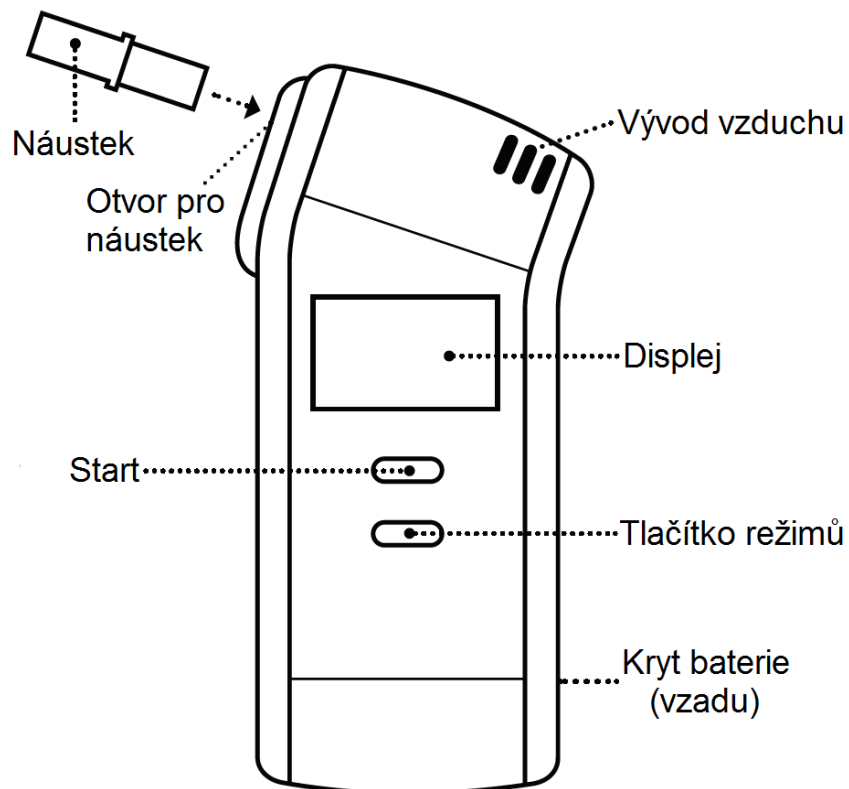

BACtrack Trace Pro, Keychain, S80 Pro

PŘÍPRAVA

Instalace baterií

Vložte baterie příslušeného typu do bateriového prostoru.

POPIS PRODUKTU

Čelní pohled

OBSLUHA

Krok č. 1: Zasuňte náustek do otvoru. Nepoužívejte násilí, náustek zasuňte pouze několik milimetrů.

Krok č. 2: Stiskněte tlačítko **START**. Tester rychle zobrazí celkový počet provedených testů a zahájí odpočet.

Krok č. 3: Když se odpočítávání blíží číslu 2, začněte se zhluboka nadechovat.

Obsah je uzamčen