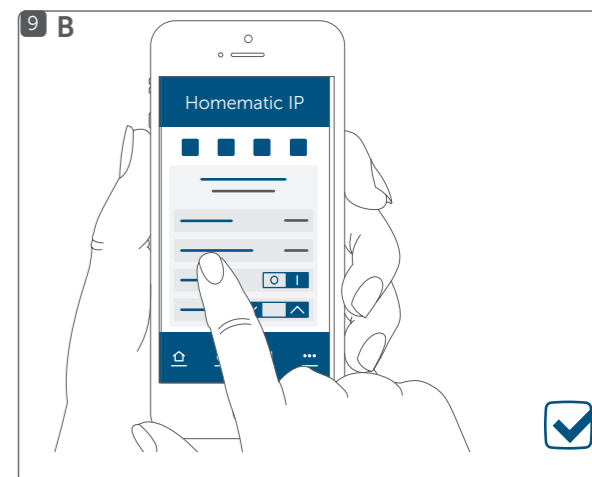

Nastavení systému v: / Ustawienia systemowe w: / Nas-
tawienie systemu v:

B Homematic IP centrální jednotce (cloud)
Homematic IP jednostce centralnej (cloud)
Homematic IP centralnej jednotka (cloud)

C Homematic IP řídicí jednotce CCU2/CCU3
Homematic IP jednostce sterującej CCU2/CCU3
Homematic IP riadiacej jednotke CCU2/CCU3