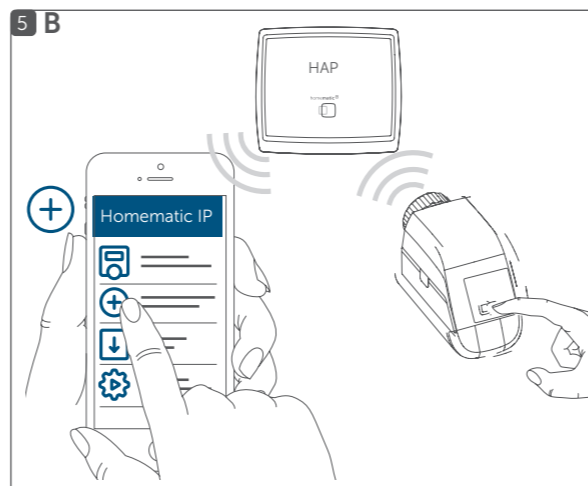

B Prostor pro baterie (a kryt) / Komora baterii (i pokrywa) /
Priestor na batérie (a kryt)

C LCD displej / LCD display / LCD displej

D Systémové tlačítko (zaučovací tlačítko a LED)
Przycisk systemowy (przycisk uczenia i dioda LED)
Systémové tlačidlo (zaučovacie tlačidlo a LED)

E Tlačítko - / Przycisk - / Tlačidlo -

F Tlačítko + / Przycisk + / Tlačidlo +

G Tlačítko menu/boost / Przycisk menu/boost / Tlačidlo menu/
boost

Připojení zařízení k: / Podłączenie urządzenia do: / Pripojenie zariadenia k:

B Homematic IP centrální jednotce (cloud)
Homematic IP jednostce centralnej (cloud)
Homematic IP centralnej jednotke (cloud)

C Homematic IP řídicí jednotce CCU2/CCU3
Homematic IP jednostce sterującej CCU2/CCU3
Homematic IP riadiacej jednotke CCU2/CCU3