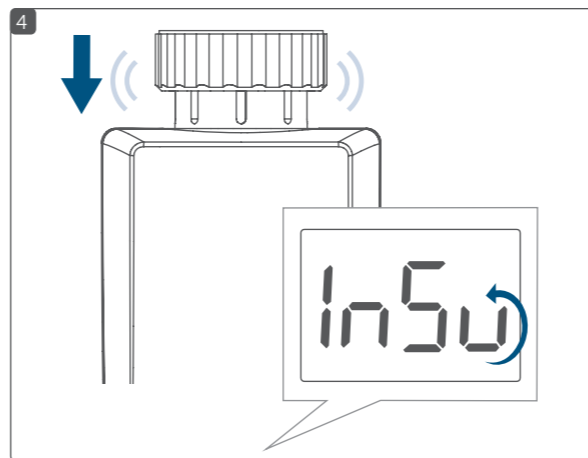

B Prostor pro baterie (a kryt) / Komora baterii (i pokrywa) /
Priestor na batérie (a kryt)

C LCD displej / LCD display / LCD displej

D Systémové tlačítko (zaučovací tlačítko a LED)
Przycisk systemowy (przycisk uczenia i dioda LED)
Systémové tlačidlo (zaučovacie tlačidlo a LED)

E Tlačítko - / Przycisk - / Tlačidlo -

F Tlačítko + / Przycisk + / Tlačidlo +

G Tlačítko menu/boost / Przycisk menu/boost / Tlačidlo menu/
boost

Připojení zařízení k: / Podłączenie urządzenia do: / Pripojenie zariadenia k: