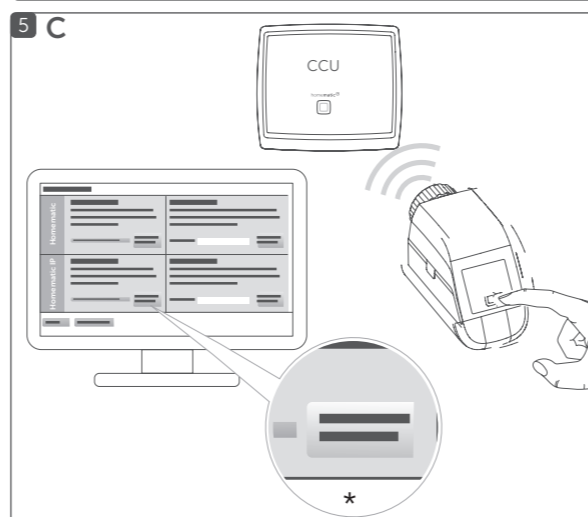

B Prostor pro baterie (a kryt) / Komora baterii (i pokrywa) /
Priestor na batérie (a kryt)

C LCD displej / LCD display / LCD displej

D Systémové tlačítko (zaučovací tlačítko a LED)
Przycisk systemowy (przycisk uczenia i dioda LED)
Systémové tlačidlo (zaučovacie tlačidlo a LED)

E Tlačítko - / Przycisk - / Tlačidlo -

F Tlačítko + / Przycisk + / Tlačidlo +

G Tlačítko menu/boost / Przycisk menu/boost / Tlačidlo menu/
boost

Připojení zařízení k: / Podłączenie urządzenia do: / Pripojenie zariadenia k:

B Homematic IP centrální jednotce (cloud)
Homematic IP jednostce centralnej (cloud)
Homematic IP centralnej jednotke (cloud)

C Homematic IP řídicí jednotce CCU2/CCU3
Homematic IP jednostce sterującej CCU2/CCU3
Homematic IP riadiacej jednotke CCU2/CCU3

* Zaučení zařízení HmIP / Zarejestruj urządzenie HmIP /
Zaučenie zariadenia HmIP

Montáž / Instalacja / Montáž

Adaptační jízda / Przejazd adaptacyjny / Adaptačná jazda /

Nastavení systému v: / Ustawienia systemowe w: / Nas-
tawienie systemu v: