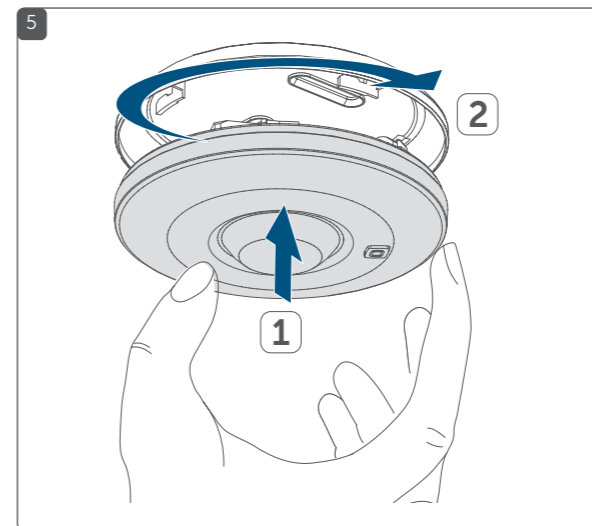

CZ
PL
SK

homematic IP

SPI

Homematic IP Senzor přítomnosti–vnitřní
Homematic IP Czujnik ruchu–wewnętrzny
Homematic IP Senzor přítomnosti–vnútorný

Montáž a stručný návod k použití
Instalacja i krótka instrukcja obsługi
Montáž a stručný návod na použitie

Naskenovaním kódu prejdete k podrobnému návodu k obsluze

Zeskanuj kod, aby przejść do szczegółowej instrukcji obsługi

Naskenovaním kódu prejdete k podrobnému návodu na obsluhu

HmIP-SPI/SHe v1.0 (07/22)

Documentation © 2019 eQ-3 AG, Germany
Všetchna práva a změny vyhrazeny.

Tento návod si pečlivě přečtěte a uschovejte.

Pozor! Upozornění na nebezpečí.

Důležité doplňující informace.

Do držte standardní bezpečnostní pokyny uvedené v podrobném návodu v sekci "Bezpečnostní pokyny a všeobecné informace".

Należy uważnie przeczytać i zachować niniejszą instrukcję.

Uwaga! Ostrzeżenie o niebezpieczeństwie.

Ważne informacje dodatkowe

Należy przestrzegać zwykłych wskazówek dotyczących bezpieczeństwa zawartych w szczegółowych instrukcjach w rozdziale "Wskazówki bezpieczeństwa i informacje ogólne".

Tento návod si starostlivo prečítajte a uschovajte.

Pozor! Upozornenie na nebezpečenstvo.

Dôležité doplňujúce informácie.

Do držte štandardné bezpečnostné pokyny uvedené v podrobných pokynoch v časti „Bezpečnostné pokyny a všeobecné informácie“.

Podrobné příručky pro... / Szczegółowe instrukcje dla... / Podrobné príručky pre...

Aplikaci Homematic IP
Aplikacji Homematic IP
Aplikáciu Homematic IP

SoftwareWebUI
Oprogramowania WebUI
Softvér WebUI

CCU3 /
CCU2

Veškerou technickou dokumentaci a aktualizace naleznete vždy na našich webových stránkách www.safehome-matic.com