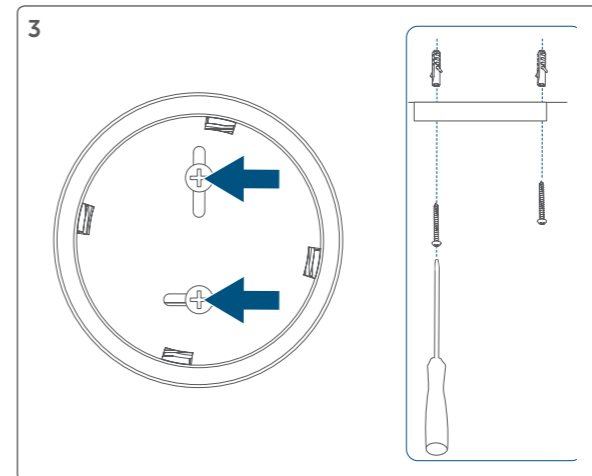

CZ
PL
SK

homematic IP

SPI

Homematic IP Senzor přítomnosti–vnitřní
Homematic IP Czujnik ruchu–wewnętrzny
Homematic IP Senzor přítomnosti–vnútorný

Montáž a stručný návod k použití
Instalacja i krótka instrukcja obsługi
Montáž a stručný návod na použitie

Naskenovaním kódu prejdete k podrobnému návodu k obsluze

Zeskanuj kod, aby przejść do szczegółowej instrukcji obsługi

Naskenovaním kódu prejdete k podrobnému návodu na obsluhu

HmIP-SPI/SHe v1.0 (07/22)

Documentation © 2019 eQ-3 AG, Germany
Všetchna práva a změny vyhrazeny.

Tento návod si pečlivě přečtěte a uschovejte.

Pozor! Upozornění na nebezpečí.

Důležité doplňující informace.

Do držte standardní bezpečnostní pokyny uvedené v podrobném návodu v sekci "Bezpečnostní pokyny a všeobecné informace".

Należy uważnie przeczytać i zachować niniejszą instrukcję.

Uwaga! Ostrzeżenie o niebezpieczeństwie.

Ważne informacje dodatkowe

Należy przestrzegać zwykłych wskazówek dotyczących bezpieczeństwa zawartych w szczegółowych instrukcjach w rozdziale "Wskazówki bezpieczeństwa i informacje ogólne".

Tento návod si starostlivo prečítajte a uschovajte.

Pozor! Upozornenie na nebezpečenstvo.

Dôležité doplňujúce informácie.

Do držte štandardné bezpečnostné pokyny uvedené v podrobných pokynoch v časti „Bezpečnostné pokyny a všeobecné informácie“.

Podrobné příručky pro... / Szczegółowe instrukcje dla... / Podrobné príručky pre...

Aplikaci Homematic IP
Aplikacji Homematic IP
Aplikáciu Homematic IP

SoftwareWebUI
Oprogramowania WebUI
Softvér WebUI

CCU3 /
CCU2

Veškerou technickou dokumentaci a aktualizace naleznete vždy na našich webových stránkách www.safehome-matic.com