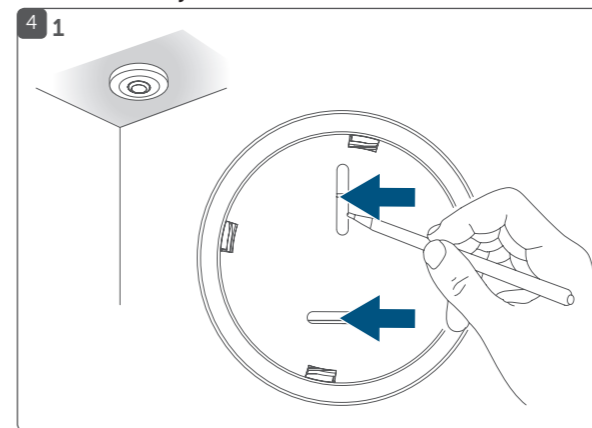

CZ
PL
SK

homematic IP

SPI

Homematic IP Senzor přítomnosti–vnitřní
Homematic IP Czujnik ruchu–wewnętrzny
Homematic IP Senzor přítomnosti–vnútorný

Montáž a stručný návod k použití
Instalacja i krótka instrukcja obsługi
Montáž a stručný návod na použitie

Naskenovaním kódu prejdete k podrobnému návodu k obsluze

Zeskanuj kod, aby przejść do szczegółowej instrukcji obsługi

Naskenovaním kódu prejdete k podrobnému návodu na obsluhu

HmIP-SPI/SHe v1.0 (07/22)

Documentation © 2019 eQ-3 AG, Germany
Všetchna práva a změny vyhrazeny.

Tento návod si pečlivě přečtěte a uschovejte.

Pozor! Upozornění na nebezpečí.

Důležité doplňující informace.

Do držte standardní bezpečnostní pokyny uvedené v podrobném návodu v sekci "Bezpečnostní pokyny a všeobecné informace".

Należy uważnie przeczytać i zachować niniejszą instrukcję.

Uwaga! Ostrzeżenie o niebezpieczeństwie.

Ważne informacje dodatkowe

Należy przestrzegać zwykłych wskazówek dotyczących bezpieczeństwa zawartych w szczegółowych instrukcjach w rozdziale "Wskazówki bezpieczeństwa i informacje ogólne".

Tento návod si starostlivo prečítajte a uschovajte.

Pozor! Upozornenie na nebezpečenstvo.

Dôležité doplňujúce informácie.

Do držte štandardné bezpečnostné pokyny uvedené v podrobných pokynoch v časti „Bezpečnostné pokyny a všeobecné informácie“.

Podrobné příručky pro... / Szczegółowe instrukcje dla... / Podrobné príručky pre...

Aplikaci Homematic IP
Aplikacji Homematic IP
Aplikáciu Homematic IP

SoftwareWebUI
Oprogramowania WebUI
Softvér WebUI

CCU3 /
CCU2

Veškerou technickou dokumentaci a aktualizace naleznete vždy na našich webových stránkách www.safehome-matic.com