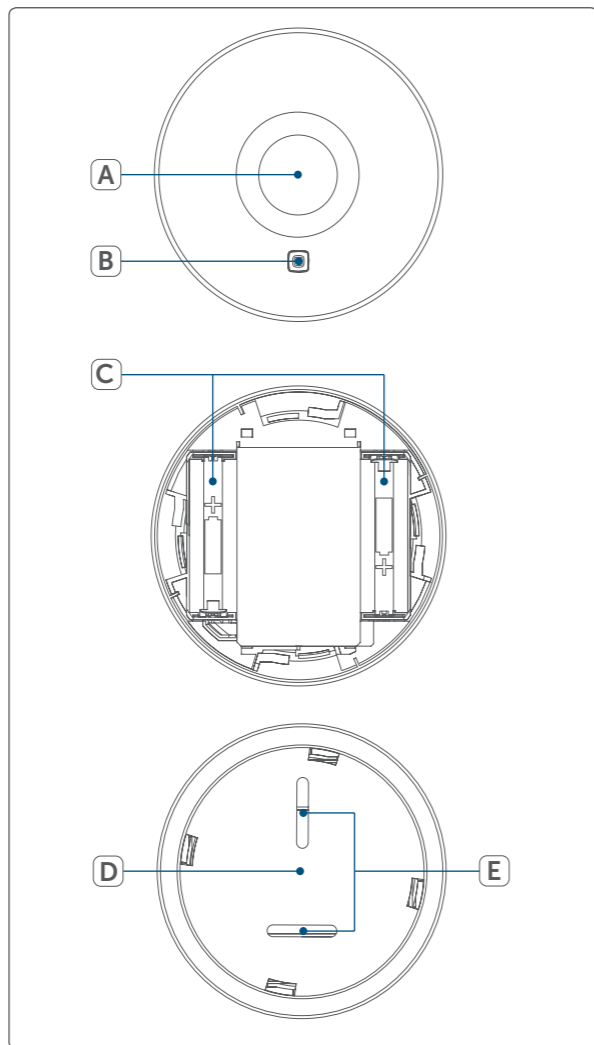

Popis zařízení / Opis sprzętu / Popis zariadenia /

A Čočka / Soczewka / Šošovka

B Systémové tlačítko (zaučovací tlačítko a LED) / Przycisk systemowy (przycisk uczenia i dioda LED) / Systemové tlačidlo (zaučovacie tlačidlo a LED)

C Prostor na baterie / Komora baterii / Priestor na batérie

D Montážní destička / Płyta montażowa / Montážna doštička

E Otvory pro šrouby / Otwory na śruby / Otvory pre skrutky

Připojení zařízení k: / Podłączenie urządzenia do: / Pripojenie zariadenia k: