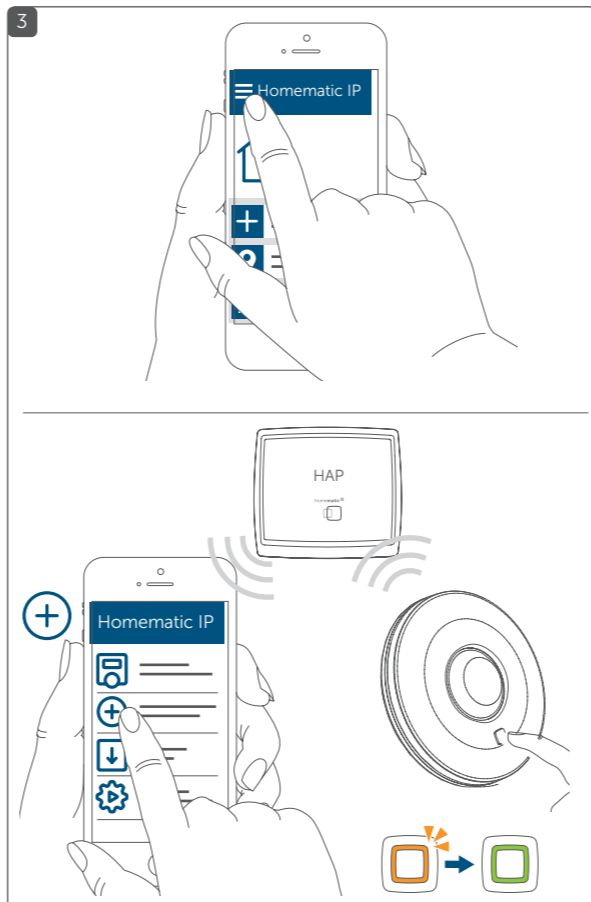

Popis zařízení / Opis sprzętu / Popis zariadenia /

A Čočka / Soczewka / Šošovka

B Systémové tlačítko (zaučovací tlačítko a LED) / Przycisk systemowy (przycisk uczenia i dioda LED) / Systemové tlačidlo (zaučovacie tlačidlo a LED)

C Prostor na baterie / Komora baterii / Priestor na batérie

D Montážní destička / Płyta montażowa / Montážna doštička

E Otvory pro šrouby / Otwory na śruby / Otvory pre skrutky

Připojení zařízení k: / Podłączenie urządzenia do: / Pripojenie zariadenia k:

A Homematic IP centrální jednotce (cloud) / Homematic IP jednostce centralnej (cloud) / Homematic IP centralnej jednotke (cloud)

B Homematic IP řídicí jednotce CCU2/CCU3 / Homematic IP jednostce sterującej CCU2/CCU3 / Homematic IP riadiacej jednotke CCU2/CCU3