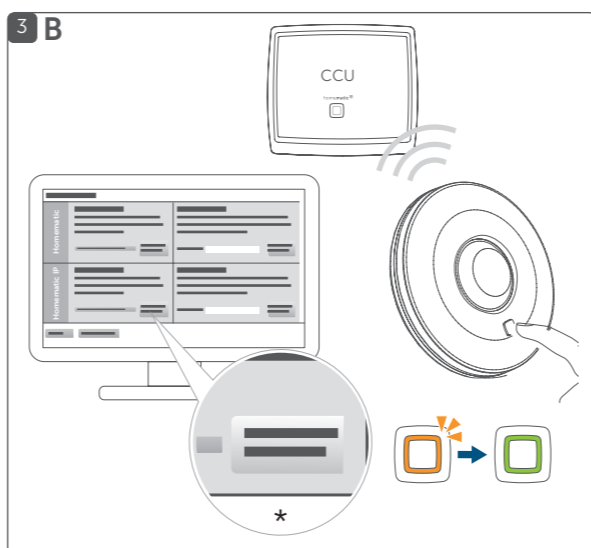

Popis zařízení / Opis sprzętu / Popis zariadenia /

A Čočka / Soczewka / Šošovka

B Systémové tlačítko (zaučovací tlačítko a LED) / Przycisk systemowy (przycisk uczenia i dioda LED) / Systemové tlačidlo (zaučovacie tlačidlo a LED)

C Prostor na baterie / Komora baterii / Priestor na batérie

D Montážní destička / Płyta montażowa / Montážna doštička

E Otvory pro šrouby / Otwory na śruby / Otvory pre skrutky

Připojení zařízení k: / Podłączenie urządzenia do: / Pripojenie zariadenia k:

A Homematic IP centrální jednotce (cloud) / Homematic IP jednostce centralnej (cloud) / Homematic IP centralnej jednotke (cloud)

B Homematic IP řídicí jednotce CCU2/CCU3 / Homematic IP jednostce sterującej CCU2/CCU3 / Homematic IP riadiacej jednotke CCU2/CCU3

\* Zaučení zařízení HmIP / Zarejestruj urządzenie HmIP / Zaučenie zariadenia HmIP

Montáž / Instalacja / Montáž

Nastavení systému v: / Ustawienia systemowe w: / Nastavenie systému v:

A Homematic IP centrální jednotce (cloud) / Homematic IP jednostce centralnej (cloud) / Homematic IP centralnej jednotke (cloud)