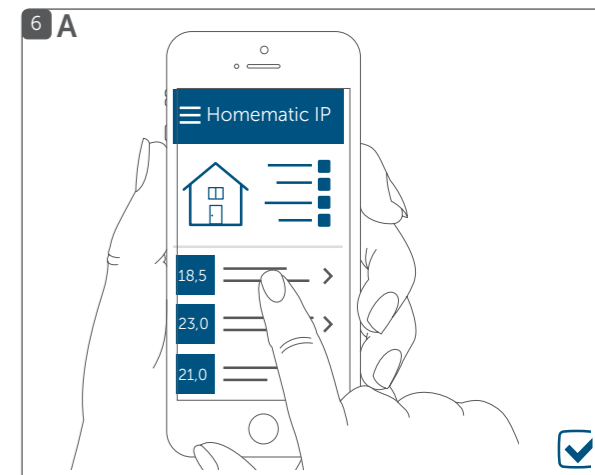

A Homematic IP centrální jednotce (cloud) / Homematic IP jednostce centralnej (cloud) / Homematic IP centralnej jednotke (cloud)

B Homematic IP řídicí jednotce CCU2/CCU3 / Homematic IP jednostce sterującej CCU2/CCU3 / Homematic IP riadiacej jednotke CCU2/CCU3

\* Zaučení zařízení HmIP / Zarejestruj urządzenie HmIP / Zaučenie zariadenia HmIP

Montáž / Instalacja / Montáž

Nastavení systému v: / Ustawienia systemowe w: / Nastavenie systému v:

A Homematic IP centrální jednotce (cloud) / Homematic IP jednostce centralnej (cloud) / Homematic IP centralnej jednotke (cloud)

B Homematic IP řídicí jednotce CCU2/CCU3 / Homematic IP jednostce sterującej CCU2/CCU3 / Homematic IP riadiacej jednotke CCU2/CCU3

\* Zaučení zařízení HmIP / Zarejestruj urządzenie HmIP / Zaučenie zariadenia HmIP