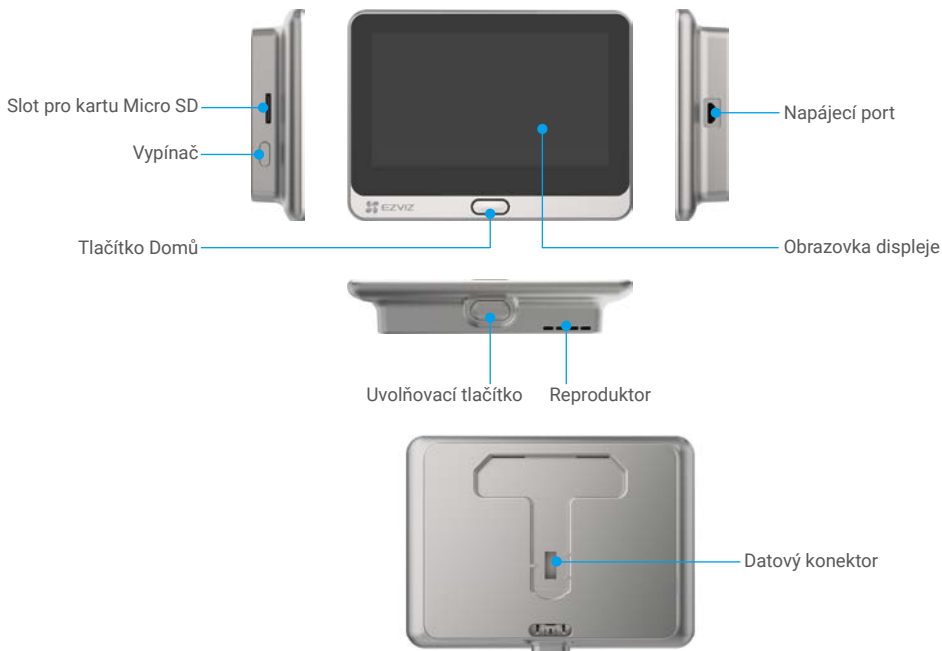

Přehled

1. Panel