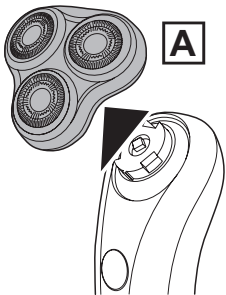

REMINGTON®

EST. NEW YORK 1937

**X7 Limitless Rotary Shaver
XR1770**

Obsah je uzamčen

Dokončete, prosím, proces objednávky.

Následně budete mít přístup k celému dokumentu.

Proč je dokument uzamčen? Nahněvat Vás rozhodně nechceme. Jsou k tomu dva hlavní důvody: