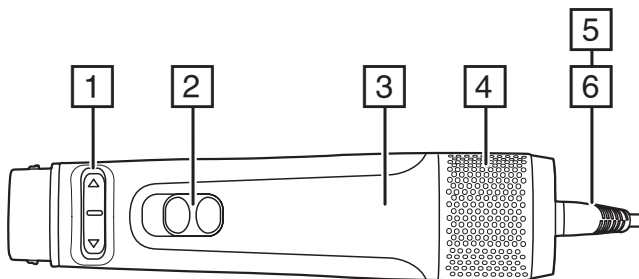

REMINGTON®

EST. NEW YORK 1937

Blow Dry & Style
Caring 1000W Rotating Airstyler
AS7580

7

8

9

Obsah je uzamčen

Dokončete, prosím, proces objednávky.