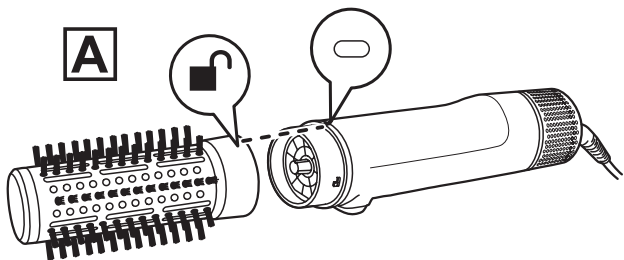

REMINGTON®

EST. NEW YORK 1937

Blow Dry & Style
Caring 1000W Rotating Airstyler
AS7580

7

8

9

Obsah je uzamčen

Dokončete, prosím, proces objednávky.