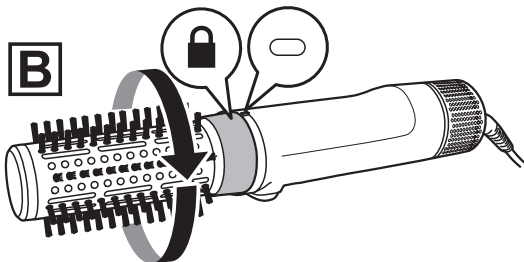

REMINGTON®

EST. NEW YORK 1937

Blow Dry & Style
Caring 1000W Rotating Airstyler
AS7580

7

8

9

Obsah je uzamčen

Dokončete, prosím, proces objednávky.