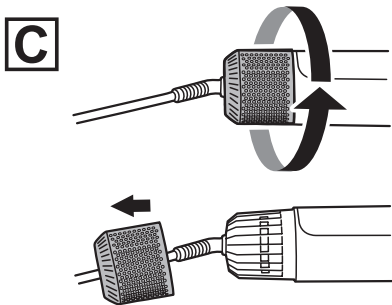

REMINGTON®

EST. NEW YORK 1937

Blow Dry & Style
Caring 1000W Rotating Airstyler
AS7580

7

8

9

Obsah je uzamčen

Dokončete, prosím, proces objednávky.