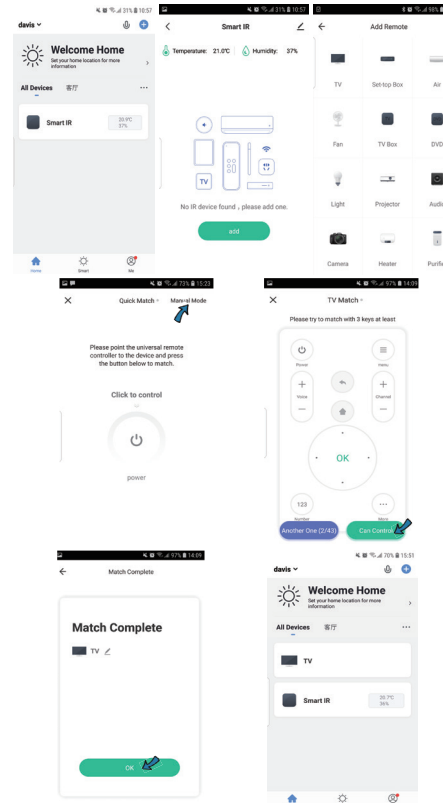

Proveďte reset zařízení – stiskněte resetovací tlačítko na produktu na více než 5 vteřin. LED kontrolka za zařízení začne rychle blikat.

Pokud nemáte zapnutý Bluetooth na svém mobilním zařízení, tak budete k tomu vyzváni. Po zapnutí Bluetooth mobilní zařízení automaticky najde daný produkt. V aplikaci se zobrazí okno s informací o nalezení nového zařízení.

Klikněte na tlačítko „Pokračovat“ a potom na tlačítko „+“. Zadejte přístupové údaje do WiFi sítě a potvrďte. Potom se daný produkt spáruje a přidá aplikaci Immax NEO PRO.

Možnost přidání bez pomoci Bluetooth

Proveďte reset zařízení – stiskněte resetovací tlačítko na produktu na více než

5 vteřin. LED kontrolka za zařízení začne rychle blikat. V aplikaci Immax NEO PRO klikněte na záložku Místnost a potom na tlačítko „+“ pro přidání zařízení. V záložce Immax NEO vyberte produkt. Zadejte přístupové údaje do WiFi sítě a potvrďte. Potom se daný produkt spáruje a přidá do aplikace Immax NEO PRO.

PŘIDÁNÍ OVLÁDANÉHO ZAŘÍZENÍ

V aplikaci Immax NEO PRO klikněte na kartu Smart IR ovladače. Na této kartě potom klikněte na tlačítko „Přidat“ a vyberete si typ zařízení, které chcete přidat. V pravém horním rohu klikněte na „Rychlé přidání“ a nebo „Manuální přidání“ a postupujte dál dle instrukcí na aplikaci.