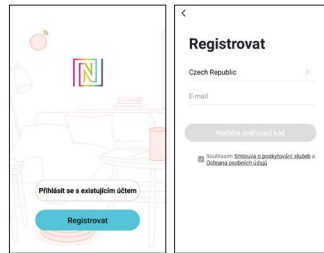

STÁHNUTÍ APLIKACE IMMAX NEO PRO A REGISTRACE

Naskenujte kód QR kód a stáhněte si aplikaci Immax NEO PRO

Nebo v App Store nebo Google Play vyhledejte a nainstalujte aplikaci Immax NEO PRO.

- Spusťte aplikaci Immax NEO PRO a klepněte na „Registrovat“ a založte si vlastní účet.
- Pokud máte registraci hotovou, přihlaste se pod svůj účet.

PÁROVÁNÍ PRODUKTU DO APLIKACE

Příprava: Zapněte ovladač a otevřete aplikaci Immax NEO PRO. Ujistěte se, že jste připojeni na stejnou WiFi síť, na kterou bude připojen daný produkt.

Možnost přidání pomocí Bluetooth