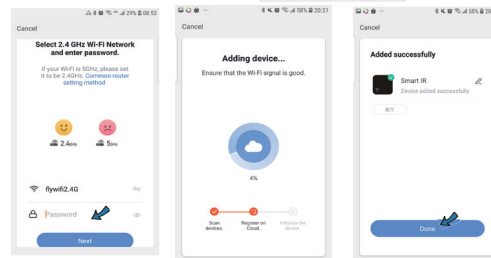

Možnost přidání bez pomoci Bluetooth

Proveďte reset zařízení – stiskněte resetovací tlačítko na produktu na více než

5 vteřin. LED kontrolka za zařízení začne rychle blikat. V aplikaci Immax NEO PRO klikněte na záložku Místnost a potom na tlačítko „+“ pro přidání zařízení. V záložce Immax NEO vyberte produkt. Zadejte přístupové údaje do WiFi sítě a potvrďte. Potom se daný produkt spáruje a přidá do aplikace Immax NEO PRO.