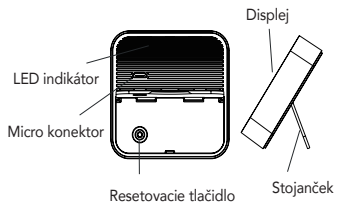

TECHNICKÁ ŠPECIFIKÁCIA:

- Farba: čierna
- Protokol: Wi-Fi
- Frekvencia: 2400MHz~2483.5MHz
- Maximálny RF výstupný výkon: WiFi: 20dBm
- Frekvencia IR: 38KHz
- Dosah IR: 12 metrov
- Rozsah detekcie vlhkosti: 0-90% RH
- Rozsah detekcie teploty: 0 - +60 °C
- Materiál: plast
- Stupeň krytia: IP20
- Napájanie: DC 5V / 1A
- Rozmery: 65x65x17mm