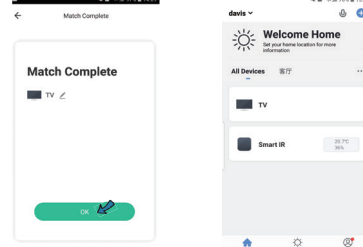

Kliknite na tlačidlo „Pokračovať“ a potom na tlačidlo „+“. Zadáte prístupové údaje do WiFi siete a potvrdíte. Potom sa daný produkt spáruje a pridá aplikácia Immax NEO PRO.

Možnosť prídania bez pomocou Bluetooth

Výkonajte reset zariadenia – stlačte resetovacie tlačidlo na produkte na viac ako

5 sekúnd. LED kontrolka za zariadenie začne rýchlo blikať. V aplikácii Immax NEO PRO kliknite na záložku Miestnosť a potom na tlačidlo „+“ pre prídanie zariadenia.

V záložke Immax NEO vyberte produkt. Zadáte prístupové údaje do WiFi siete a potvrdíte. Potom sa daný produkt spáruje a pridá do aplikácie Immax NEO PRO.

PRIDANIE OVLÁDANÉHO ZARIADENIA

V aplikácii Immax NEO PRO kliknite na kartu Smart IR ovládača. Na tejto karte potom kliknite na tlačidlo „Pridať“ a vyberiete si typ zariadenia, ktoré chcete pridať. V pravom hornom rohu kliknite na „Rýchle prídanie“ alebo „Manuálne prídanie“ a postupujte ďalej podľa inštrukcií v aplikácii.