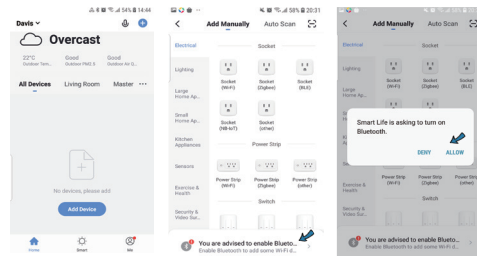

STÁHNUTÍ APLIKACE IMMAX NEO PRO A REGISTRACE

Naskenujte kód QR kód a stáhněte si aplikaci Immax NEO PRO

Nebo v App Store nebo Google Play vyhledejte a nainstalujte aplikaci Immax NEO PRO.

- Spusťte aplikaci Immax NEO PRO a klepněte na „Registrovat“ a založte si vlastní účet.
- Pokud máte registraci hotovou, přihlaste se pod svůj účet.

PÁROVÁNÍ PRODUKTU DO APLIKACE

Příprava: Zapněte ovladač a otevřete aplikaci Immax NEO PRO. Ujistěte se, že jste připojeni na stejnou WiFi síť, na kterou bude připojen daný produkt.

Možnost přidání pomocí Bluetooth

Proveďte reset zařízení – stiskněte resetovací tlačítko na produktu na více než 5 vteřin. LED kontrolka za zařízení začne rychle blikat.

Pokud nemáte zapnutý Bluetooth na svém mobilním zařízení, tak budete k tomu vyzváni. Po zapnutí Bluetooth mobilní zařízení automaticky najde daný produkt. V aplikaci se zobrazí okno s informací o nalezení nového zařízení.

Klikněte na tlačítko „Pokračovat“ a potom na tlačítko „+“. Zadejte přístupové údaje do WiFi sítě a potvrďte. Potom se daný produkt spáruje a přidá aplikaci Immax NEO PRO.

Možnost přidání bez pomoci Bluetooth