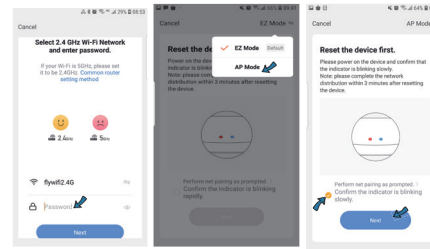

Kliknite na tlačidlo „Pokračovať“ a potom na tlačidlo „+“. Zadáte prístupové údaje do WiFi siete a potvrdíte. Potom sa daný produkt spáruje a pridá aplikácia Immax NEO PRO.

Možnosť prídania bez pomocou Bluetooth

V záložke Immax NEO vyberte produkt. Zadáte prístupové údaje do WiFi siete a potvrdíte. Potom sa daný produkt spáruje a pridá do aplikácie Immax NEO PRO.

PRIDANIE OVLÁDANÉHO ZARIADENIA

V aplikácii Immax NEO PRO kliknite na kartu Smart IR ovládača. Na tejto karte potom kliknite na tlačidlo „Pridať“ a vyberiete si typ zariadenia, ktoré chcete pridať. V pravom hornom rohu kliknite na „Rýchle prídanie“ alebo „Manuálne prídanie“ a postupujte ďalej podľa inštrukcií v aplikácii.