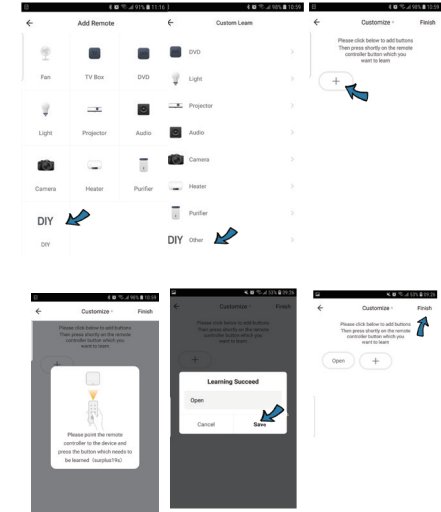

Kliknite na tlačidlo „Pokračovať“ a potom na tlačidlo „+“. Zadáte prístupové údaje do WiFi siete a potvrdíte. Potom sa daný produkt spáruje a pridá aplikácia Immax NEO PRO.

Možnosť prídania bez pomocou Bluetooth

Výkonajte reset zariadenia – stlačte resetovacie tlačidlo na produkte na viac ako

5 sekúnd. LED kontrolka za zariadenie začne rýchlo blikať. V aplikácii Immax NEO PRO kliknite na záložku Miestnosť a potom na tlačidlo „+“ pre prídanie zariadenia.

V záložke Immax NEO vyberte produkt. Zadáte prístupové údaje do WiFi siete a potvrdíte. Potom sa daný produkt spáruje a pridá do aplikácie Immax NEO PRO.

PRIDANIE OVLÁDANÉHO ZARIADENIA

V aplikácii Immax NEO PRO kliknite na kartu Smart IR ovládača. Na tejto karte potom kliknite na tlačidlo „Pridať“ a vyberiete si typ zariadenia, ktoré chcete pridať. V pravom hornom rohu kliknite na „Rýchle prídanie“ alebo „Manuálne prídanie“ a postupujte ďalej podľa inštrukcií v aplikácii.

Ak zariadenie ktoré chcete pomocou Smart IR ovládača nemôžete nájsť v prednastavených produktoch, môžete si manuálne skopirovať ovládač vášho zariadenia.

Kliknite na ikonu DIY a postupujte ďalej podľa pokynov v aplikácii.