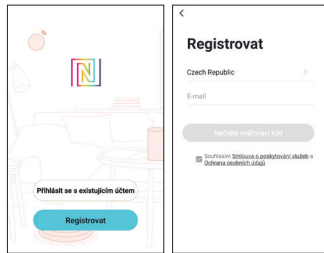

STIAHNUTE APLIKÁCIU IMMAX NEO PRE A REGISTRÁCIA

Naskenujte kód QR kód a stiahnite si aplikáciu Immax NEO PRO

Alebo v App Store alebo Google Play vyhladáte a nainštalujete aplikáciu Immax NEO PRO.

- Spustíte aplikáciu Immax NEO PRO a kliknete na „Registrovat“ a založíte si vlastný účet.

- Ak máte registráciu hotovú, prihláste sa pod svoj účet.

PÁROVANIE PRODUKTU DO APLIKÁCIE

Príprava: Zapnite ovládač a otvorte aplikáciu Immax NEO PRO. Uistite sa, že ste pripojení na rovnakú WiFi sieť, na ktorú bude pripojený daný produkt.