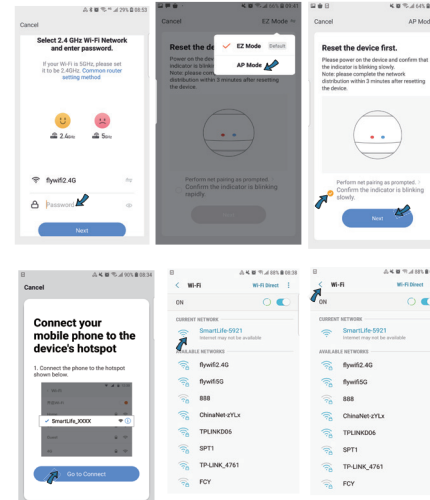

PÁROVÁNÍ PRODUKTU DO APLIKACE

Příprava: Zapněte ovladač a otevřete aplikaci Immax NEO PRO. Ujistěte se, že jste připojeni na stejnou WiFi síť, na kterou bude připojen daný produkt.

Možnost přidání pomocí Bluetooth

Proveďte reset zařízení – stiskněte resetovací tlačítko na produktu na více než 5 vteřin. LED kontrolka za zařízení začne rychle blikat.

Pokud nemáte zapnutý Bluetooth na svém mobilním zařízení, tak budete k tomu vyzváni. Po zapnutí Bluetooth mobilní zařízení automaticky najde daný produkt. V aplikaci se zobrazí okno s informací o nalezení nového zařízení.

Klikněte na tlačítko „Pokračovat“ a potom na tlačítko „+“. Zadejte přístupové údaje do WiFi sítě a potvrďte. Potom se daný produkt spáruje a přidá aplikaci Immax NEO PRO.

Možnost přidání bez pomoci Bluetooth

Proveďte reset zařízení – stiskněte resetovací tlačítko na produktu na více než

5 vteřin. LED kontrolka za zařízení začne rychle blikat. V aplikaci Immax NEO PRO klikněte na záložku Místnost a potom na tlačítko „+“ pro přidání zařízení. V záložce Immax NEO vyberte produkt. Zadejte přístupové údaje do WiFi sítě a potvrďte. Potom se daný produkt spáruje a přidá do aplikace Immax NEO PRO.