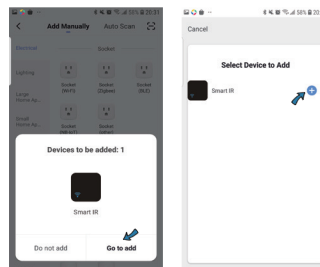

STÁHNUTÍ APLIKACE IMMAX NEO PRO A REGISTRACE

Naskenujte kód QR kód a stáhněte si aplikaci Immax NEO PRO

Nebo v App Store nebo Google Play vyhledejte a nainstalujte aplikaci Immax NEO PRO.

- Spusťte aplikaci Immax NEO PRO a klepněte na „Registrovat“ a založte si vlastní účet.
- Pokud máte registraci hotovou, přihlaste se pod svůj účet.

PÁROVÁNÍ PRODUKTU DO APLIKACE

Příprava: Zapněte ovladač a otevřete aplikaci Immax NEO PRO. Ujistěte se, že jste připojeni na stejnou WiFi síť, na kterou bude připojen daný produkt.

Možnost přidání pomocí Bluetooth

Proveďte reset zařízení – stiskněte resetovací tlačítko na produktu na více než 5 vteřin. LED kontrolka za zařízení začne rychle blikat.

Pokud nemáte zapnutý Bluetooth na svém mobilním zařízení, tak budete k tomu vyzváni. Po zapnutí Bluetooth mobilní zařízení automaticky najde daný produkt. V aplikaci se zobrazí okno s informací o nalezení nového zařízení.

Klikněte na tlačítko „Pokračovat“ a potom na tlačítko „+“. Zadejte přístupové údaje do WiFi sítě a potvrďte. Potom se daný produkt spáruje a přidá aplikaci Immax NEO PRO.

Možnost přidání bez pomoci Bluetooth