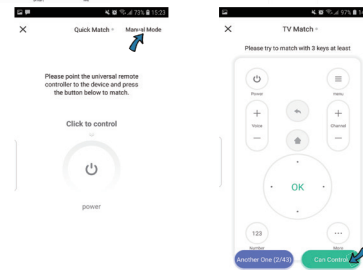

Kliknite na tlačidlo „Pokračovať“ a potom na tlačidlo „+“. Zadáte prístupové údaje do WiFi siete a potvrdíte. Potom sa daný produkt spáruje a pridá aplikácia Immax NEO PRO.

Možnosť prídania bez pomocou Bluetooth

Výkonajte reset zariadenia – stlačte resetovacie tlačidlo na produkte na viac ako

5 sekúnd. LED kontrolka za zariadenie začne rýchlo blikať. V aplikácii Immax NEO PRO kliknite na záložku Miestnosť a potom na tlačidlo „+“ pre prídanie zariadenia.

V záložke Immax NEO vyberte produkt. Zadáte prístupové údaje do WiFi siete a potvrdíte. Potom sa daný produkt spáruje a pridá do aplikácie Immax NEO PRO.

PRIDANIE OVLÁDANÉHO ZARIADENIA

V aplikácii Immax NEO PRO kliknite na kartu Smart IR ovládača. Na tejto karte potom kliknite na tlačidlo „Pridať“ a vyberiete si typ zariadenia, ktoré chcete pridať. V pravom hornom rohu kliknite na „Rýchle prídanie“ alebo „Manuálne prídanie“ a postupujte ďalej podľa inštrukcií v aplikácii.