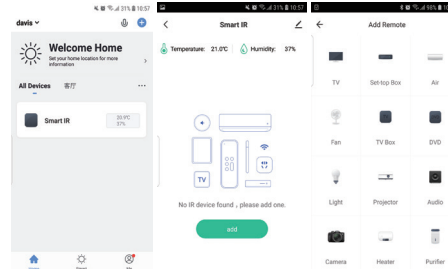

Kliknite na tlačidlo „Pokračovať“ a potom na tlačidlo „+“. Zadáte prístupové údaje do WiFi siete a potvrdíte. Potom sa daný produkt spáruje a pridá aplikácia Immax NEO PRO.

Možnosť prídania bez pomocou Bluetooth

Výkonajte reset zariadenia – stlačte resetovacie tlačidlo na produkte na viac ako

5 sekúnd. LED kontrolka za zariadenie začne rýchlo blikať. V aplikácii Immax NEO PRO kliknite na záložku Miestnosť a potom na tlačidlo „+“ pre prídanie zariadenia.

V záložke Immax NEO vyberte produkt. Zadáte prístupové údaje do WiFi siete a potvrdíte. Potom sa daný produkt spáruje a pridá do aplikácie Immax NEO PRO.

PRIDANIE OVLÁDANÉHO ZARIADENIA

V aplikácii Immax NEO PRO kliknite na kartu Smart IR ovládača. Na tejto karte potom kliknite na tlačidlo „Pridať“ a vyberiete si typ zariadenia, ktoré chcete pridať. V pravom hornom rohu kliknite na „Rýchle prídanie“ alebo „Manuálne prídanie“ a postupujte ďalej podľa inštrukcií v aplikácii.