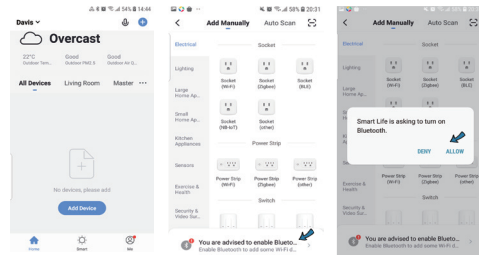

Možnosť prídania bez pomocou Bluetooth

Výkonajte reset zariadenia – stlačte resetovacie tlačidlo na produkte na viac ako

5 sekúnd. LED kontrolka za zariadenie začne rýchlo blikať. V aplikácii Immax NEO PRO kliknite na záložku Miestnosť a potom na tlačidlo „+“ pre prídanie zariadenia.

V záložke Immax NEO vyberte produkt. Zadáte prístupové údaje do WiFi siete a potvrdíte. Potom sa daný produkt spáruje a pridá do aplikácie Immax NEO PRO.