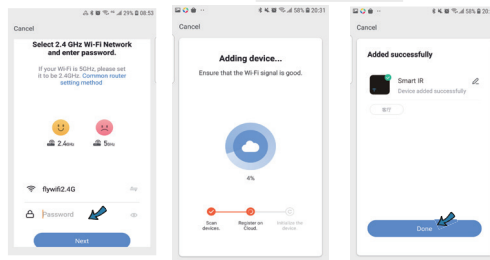

Možnosť prídania bez pomocou Bluetooth

Výkonajte reset zariadenia – stlačte resetovacie tlačidlo na produkte na viac ako

5 sekúnd. LED kontrolka za zariadenie začne rýchlo blikať. V aplikácii Immax NEO PRO kliknite na záložku Miestnosť a potom na tlačidlo „+“ pre prídanie zariadenia.

V záložke Immax NEO vyberte produkt. Zadáte prístupové údaje do WiFi siete a potvrdíte. Potom sa daný produkt spáruje a pridá do aplikácie Immax NEO PRO.