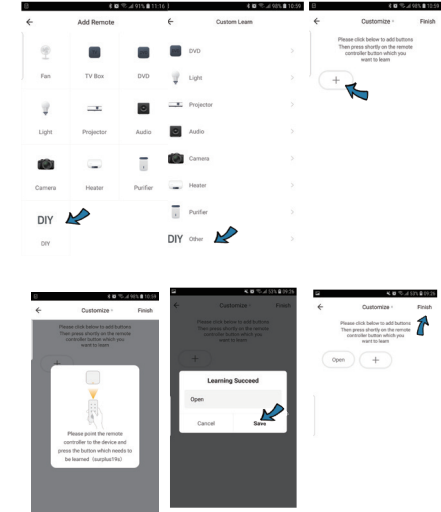

Pokud zařízení které chcete pomocí Smart IR ovladače nemůžete najít v přednastavených produktech, můžete si manuálně okopírovat ovladač vašeho zařízení. Klikněte na ikonu DIY a postupujte dál dle pokynů v aplikaci.