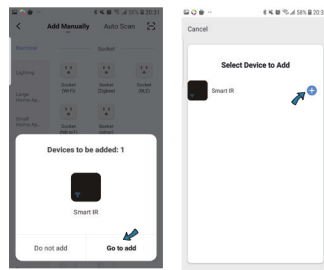

Možnosť prídania bez pomocou Bluetooth

Výkonajte reset zariadenia – stlačte resetovacie tlačidlo na produkte na viac ako

5 sekúnd. LED kontrolka za zariadenie začne rýchlo blikať. V aplikácii Immax NEO PRO kliknite na záložku Miestnosť a potom na tlačidlo „+“ pre prídanie zariadenia.

V záložke Immax NEO vyberte produkt. Zadáte prístupové údaje do WiFi siete a potvrdíte. Potom sa daný produkt spáruje a pridá do aplikácie Immax NEO PRO.