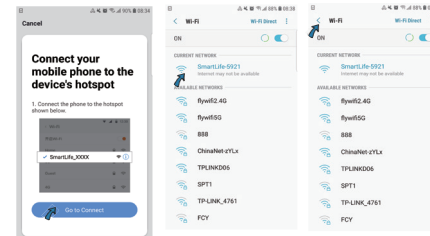

Kliknite na tlačidlo „Pokračovať“ a potom na tlačidlo „+“. Zadáte prístupové údaje do WiFi siete a potvrdíte. Potom sa daný produkt spáruje a pridá aplikácia Immax NEO PRO.

Možnosť prídania bez pomocou Bluetooth

V záložke Immax NEO vyberte produkt. Zadáte prístupové údaje do WiFi siete a potvrdíte. Potom sa daný produkt spáruje a pridá do aplikácie Immax NEO PRO.

PRIDANIE OVLÁDANÉHO ZARIADENIA

V aplikácii Immax NEO PRO kliknite na kartu Smart IR ovládača. Na tejto karte potom kliknite na tlačidlo „Pridať“ a vyberiete si typ zariadenia, ktoré chcete pridať. V pravom hornom rohu kliknite na „Rýchle prídanie“ alebo „Manuálne prídanie“ a postupujte ďalej podľa inštrukcií v aplikácii.