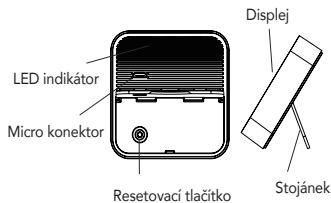

UŽIVATELSKÝ NÁVOD

Výrobce a dovozce:
IMMAX, Pohoří 703, 742 85 Vřesina, EU | www.immaxneo.cz | www.immaxneo.com
Vyrobeno v P.R.C.

POPIS VÝROBKU

Immax NEO Lite Smart IR ovladač je infračervený dálkový ovladač, který Vám umožní odkudkoliv ovládat pomocí aplikace Immax NEO PRO vaše domácí spotřebiče, které podporují přenos pomocí infračerveného signálu, jako jsou televize, TV box, DVD přehrávače, klimatizace, ventilátory, a jiné spotřebiče.

TECHNICKÁ SPECIFIKACE:

- Barva: černá
- Protokol: Wi-Fi
- Frekvence: 2400MHz – 2483.5MHz
- Maximální RF výstupní výkon: WiFi: 20dBm
- Frekvence IR: 38KHz
- Dosah IR: 12 metrů
- Rozsah detekce vlhkosti: 0-90% RH
- Rozsah detekce teploty: 0 - +60°C
- Materiál: plast
- Stupeň krytí: IP20
- Napájení: DC 5V / 1A
- Rozměry: 65x65x17mm