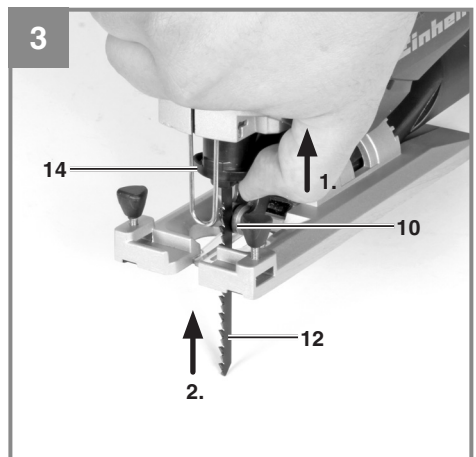

Einhell[®]

TE-JS 18 Li

CZ Originální návod k obsluze
Aku kmitací listová pila

SK Originálny návod na obsluhu
Aku kmitacia listová píla

Art.-Nr.: 43.212.00

I.-Nr.: 11013

Obsah je uzamčen

Dokončete, prosím, proces objednávky.