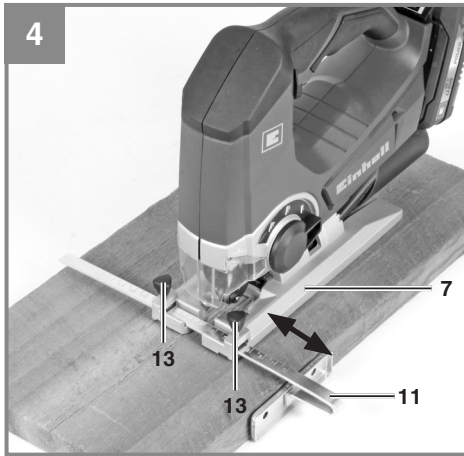

Einhell[®]

TE-JS 18 Li

CZ Originální návod k obsluze
Aku kmitací listová pila

SK Originálny návod na obsluhu
Aku kmitacia listová píla

Art.-Nr.: 43.212.00

I.-Nr.: 11013

Obsah je uzamčen

Dokončete, prosím, proces objednávky.