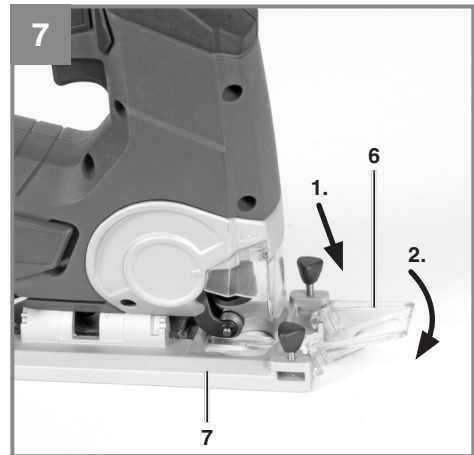

Einhell[®]

TE-JS 18 Li

CZ Originální návod k obsluze
Aku kmitací listová pila

SK Originálny návod na obsluhu
Aku kmitacia listová píla

Art.-Nr.: 43.212.00

I.-Nr.: 11013

Obsah je uzamčen

Dokončete, prosím, proces objednávky.