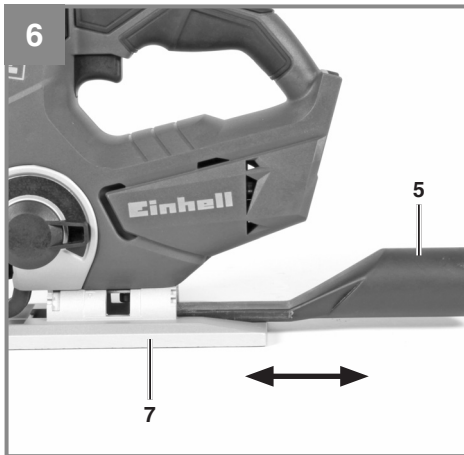

Einhell[®]

TE-JS 18 Li

CZ Originální návod k obsluze
Aku kmitací listová pila

SK Originálny návod na obsluhu
Aku kmitacia listová píla

Art.-Nr.: 43.212.00

I.-Nr.: 11013

Obsah je uzamčen

Dokončete, prosím, proces objednávky.