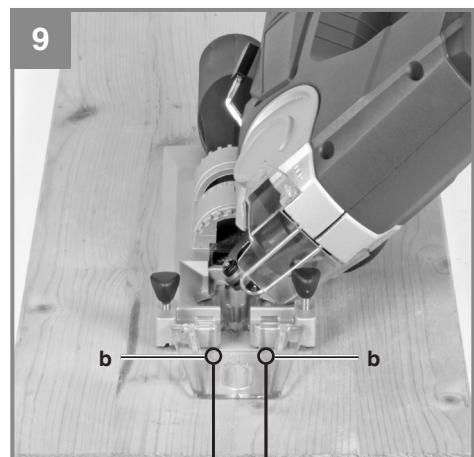

Einhell[®]

TE-JS 18 Li

CZ Originální návod k obsluze
Aku kmitací listová pila

SK Originálny návod na obsluhu
Aku kmitacia listová píla

Art.-Nr.: 43.212.00

I.-Nr.: 11013

Obsah je uzamčen

Dokončete, prosím, proces objednávky.