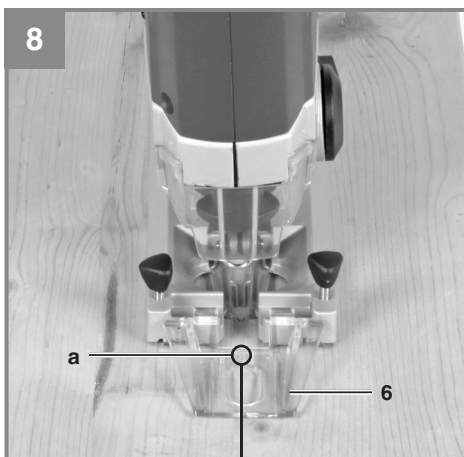

Einhell[®]

TE-JS 18 Li

CZ Originální návod k obsluze
Aku kmitací listová pila

SK Originálny návod na obsluhu
Aku kmitacia listová píla

Art.-Nr.: 43.212.00

I.-Nr.: 11013

Obsah je uzamčen

Dokončete, prosím, proces objednávky.