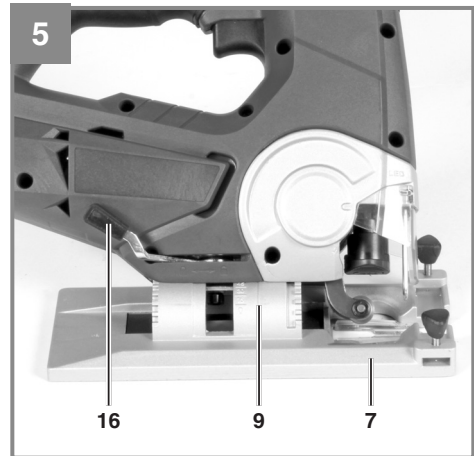

Einhell[®]

TE-JS 18 Li

CZ Originální návod k obsluze
Aku kmitací listová pila

SK Originálny návod na obsluhu
Aku kmitacia listová píla

Art.-Nr.: 43.212.00

I.-Nr.: 11013

Obsah je uzamčen

Dokončete, prosím, proces objednávky.