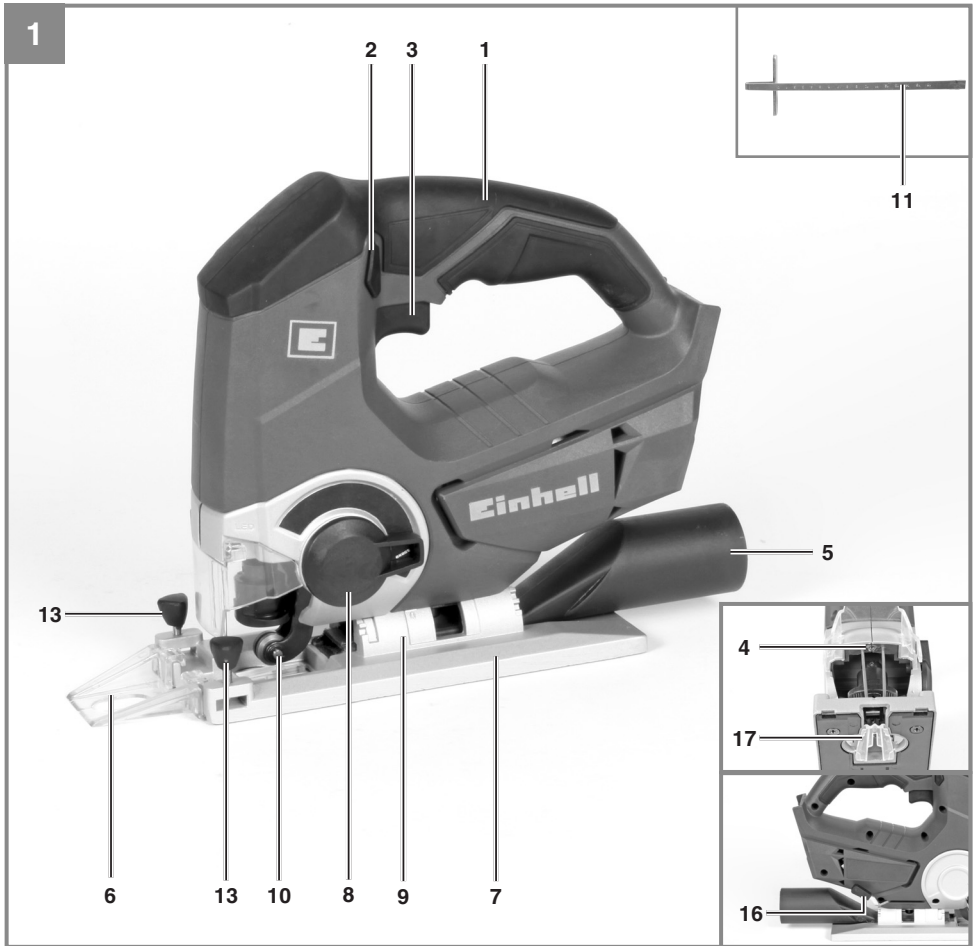

Einhell[®]

TE-JS 18 Li

CZ Originální návod k obsluze
Aku kmitací listová pila

SK Originálny návod na obsluhu
Aku kmitacia listová píla

Art.-Nr.: 43.212.00

I.-Nr.: 11013

Obsah je uzamčen

Dokončete, prosím, proces objednávky.