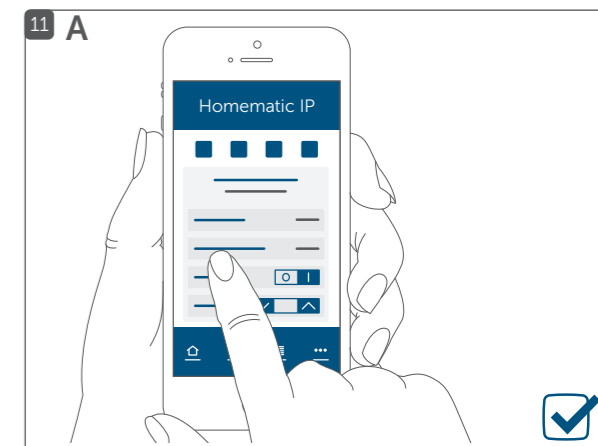

Popis zařízení / Opis sprzętu / Popis zariadenia /

- A Krytka / Obudowa / Krytka
- B Prostor pro baterie / Komora baterii / Priestor na batérie
- C Systémové tlačítko (zaučovací tlačítko a LED) / Przycisk systemowy (przycisk uczenia i dioda LED) / Systémové tlačidlo (zaučovacie tlačidlo a LED)
- D Světelný senzor / Czujnik światła / Svetelný senzor
- E Otvory pro šrouby / Otvory na šrouby / Otvory pre skrutky

Připojení zařízení k: / Podłączenie urządzenia do: / Pripoje-  
nie zariadenia k:

- A Homematic IP centrální jednotce (cloud) /  
Homematic IP jednostce centralnej ( cloud) /  
Homematic IP centralnej jednotke (cloud)
- B Homematic IP řídicí jednotce CCU2/CCU3 /  
Homematic IP jednostce sterującej CCU2/CCU3 /  
Homematic IP radiacej jednotke CCU2/CCU3

\* Zaučení zařízení HmIP / Zarejestruj urządzenie HmIP /  
Zaučenje zariadenia HmIP

Montáž / Instalacja / Montáž

Nastavení systému v: / Ustawienia systemowe w: / Nastave-  
nie systému v:

- A Homematic IP centrální jednotce (cloud) /  
Homematic IP jednostce centralnej ( cloud) /  
Homematic IP centralnej jednotka (cloud)
- B Homematic IP řídicí jednotce CCU2/CCU3 /  
Homematic IP jednostce sterującej CCU2/CCU3 /  
Homematic IP radiacej jednotke CCU2/CCU3