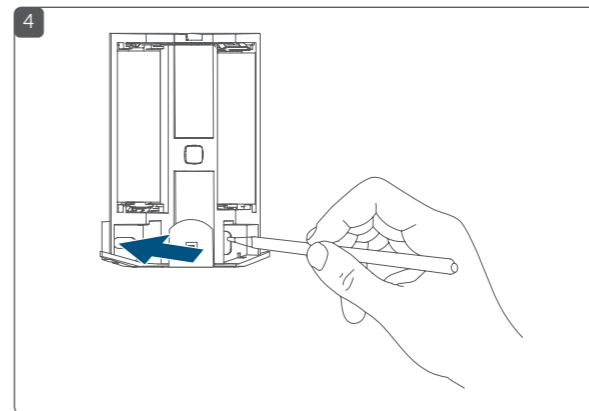

* Zaučení zařízení HmIP / Zarejestruj urządzenie HmIP /
Zaučenje zariadenia HmIP

Montáž / Instalacja / Montáž