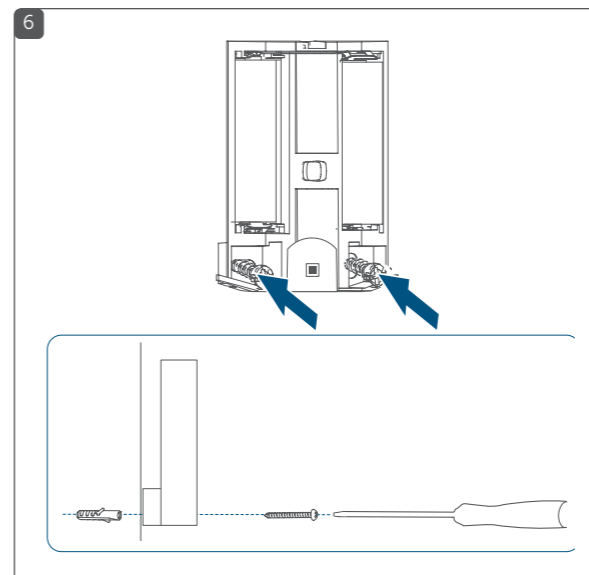

* Zaučení zařízení HmIP / Zarejestruj urządzenie HmIP /
Zaučenje zariadenia HmIP

Montáž / Instalacja / Montáž