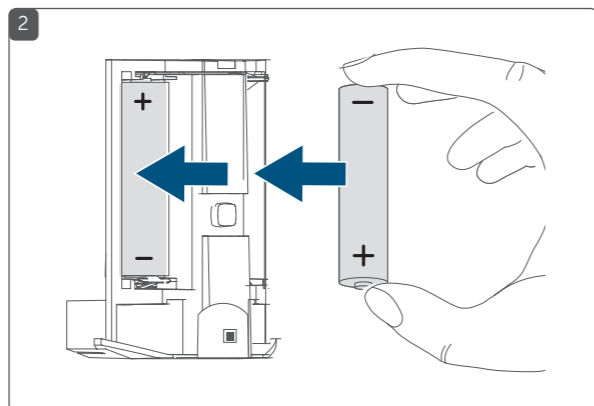

Popis zařízení / Opis sprzętu / Popis zariadenia /

- A Krytka / Obudowa / Krytka
- B Prostor pro baterie / Komora baterii / Priestor na batérie
- C Systémové tlačítko (zaučovací tlačítko a LED) / Przycisk systemowy (przycisk uczenia i dioda LED) / Systémové tlačidlo (zaučovacie tlačidlo a LED)
- D Světelný senzor / Czujnik światła / Svetelný senzor
- E Otvory pro šrouby / Otvory na šrouby / Otvory pre skrutky