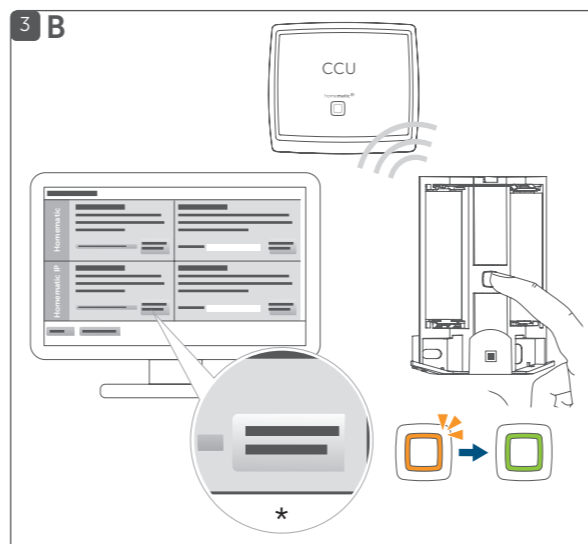

Popis zařízení / Opis sprzętu / Popis zariadenia /

- A Krytka / Obudowa / Krytka
- B Prostor pro baterie / Komora baterii / Priestor na batérie
- C Systémové tlačítko (zaučovací tlačítko a LED) / Przycisk systemowy (przycisk uczenia i dioda LED) / Systémové tlačidlo (zaučovacie tlačidlo a LED)
- D Světelný senzor / Czujnik światła / Svetelný senzor
- E Otvory pro šrouby / Otvory na šrouby / Otvory pre skrutky

Připojení zařízení k: / Podłączenie urządzenia do: / Pripoje-  
nie zariadenia k:

- A Homematic IP centrální jednotce (cloud) /  
Homematic IP jednostce centralnej ( cloud) /  
Homematic IP centralnej jednotke (cloud)
- B Homematic IP řídicí jednotce CCU2/CCU3 /  
Homematic IP jednostce sterującej CCU2/CCU3 /  
Homematic IP radiacej jednotke CCU2/CCU3