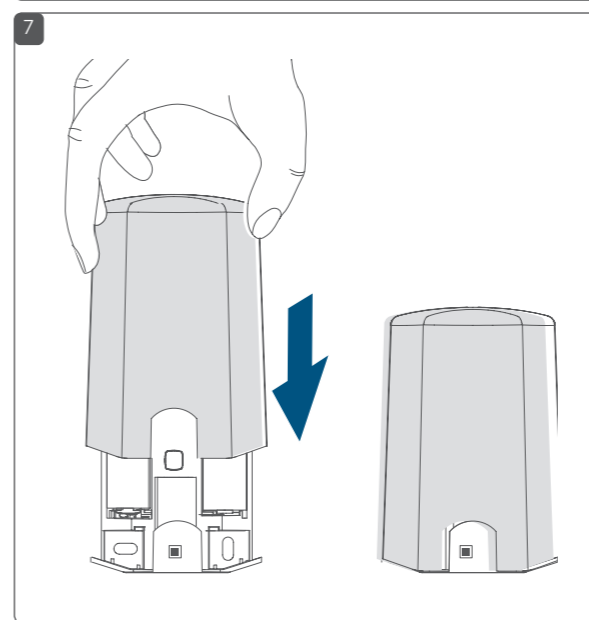

* Zaučení zařízení HmIP / Zarejestruj urządzenie HmIP /
Zaučenje zariadenia HmIP

Montáž / Instalacja / Montáž