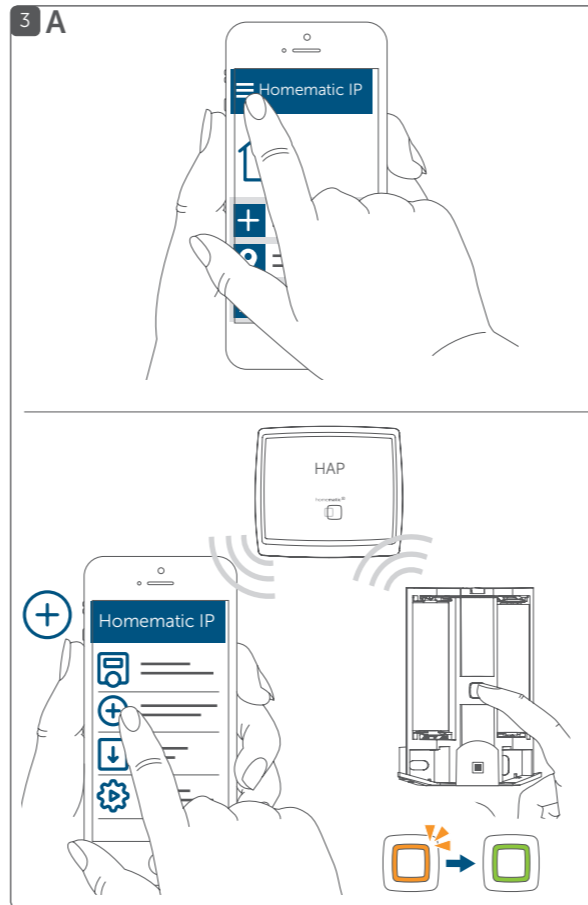

Připojení zařízení k: / Podłączenie urządzenia do: / Pripoje-
nie zariadenia k:

- A Homematic IP centrální jednotce (cloud) /
  Homematic IP jednostce centralnej (cloud) /
  Homematic IP centralnej jednotke (cloud)
- B Homematic IP řídicí jednotce CCU2/CCU3 /
  Homematic IP jednostce sterującej CCU2/CCU3 /
  Homematic IP radiacej jednotke CCU2/CCU3