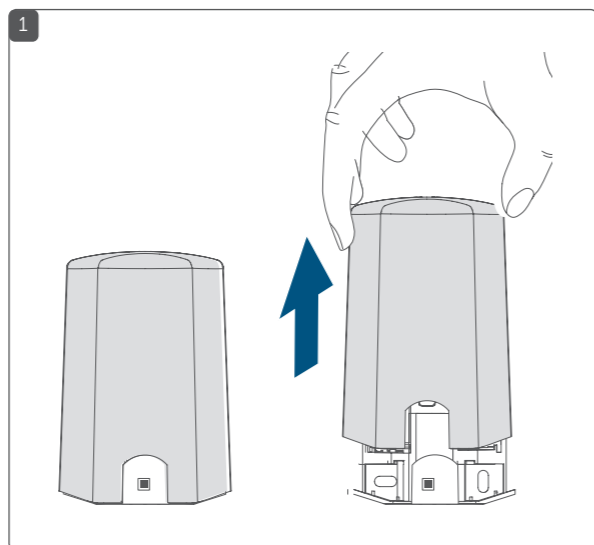

Popis zařízení / Opis sprzętu / Popis zariadenia /

- A Krytka / Obudowa / Krytka
- B Prostor pro baterie / Komora baterii / Priestor na batérie
- C Systémové tlačítko (zaučovací tlačítko a LED) / Przycisk systemowy (przycisk uczenia i dioda LED) / Systémové tlačidlo (zaučovacie tlačidlo a LED)
- D Světelný senzor / Czujnik światła / Svetelný senzor
- E Otvory pro šrouby / Otvory na šrouby / Otvory pre skrutky