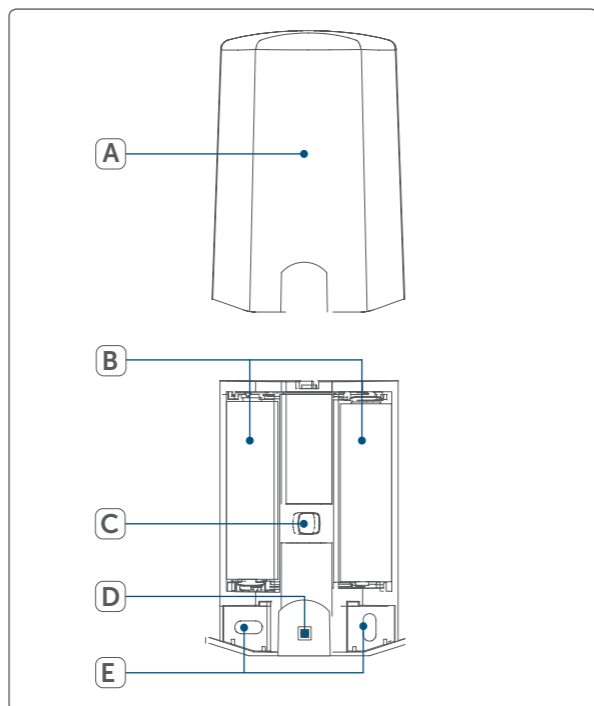

Popis zařízení / Opis sprzętu / Popis zariadenia /

- A Krytka / Obudowa / Krytka
- B Prostor pro baterie / Komora baterii / Priestor na batérie
- C Systémové tlačítko (zaučovací tlačítko a LED) / Przycisk systemowy (przycisk uczenia i dioda LED) / Systémové tlačidlo (zaučovacie tlačidlo a LED)
- D Světelný senzor / Czujnik światła / Svetelný senzor
- E Otvory pro šrouby / Otvory na šrouby / Otvory pre skrutky