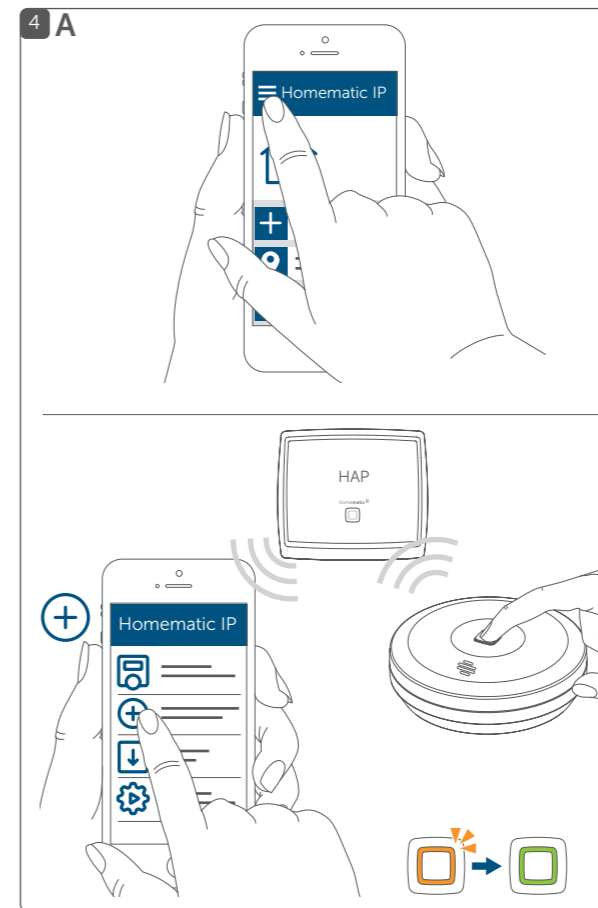

Připojení zařízení k: / Podłączenie urządzenia do: / Pripojenie zariadenia k:

A Homematic IP centrální jednotce (cloud) / Jednostka centralna Homematic IP (cloud) / Homematic IP centralnej jednotke (cloud)

B Homematic IP řídicí jednotce CCU2/CCU3 / Homematic IP Jednostka sterująca CCU2/CCU3 / Homematic IP radiacej jednotke CCU2/CCU3

* Zaučení zařízení HmIP / Zarejestruj urządzenie HmIP / Zaučenje zariadenia HmIP