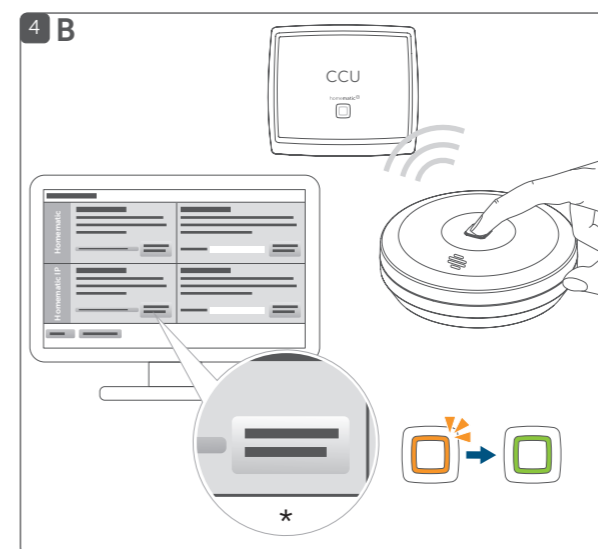

Připojení zařízení k: / Podłączenie urządzenia do: / Pripojenie zariadenia k:

A Homematic IP centrální jednotce (cloud) / Jednostka centralna Homematic IP (cloud) / Homematic IP centralnej jednotke (cloud)

B Homematic IP řídicí jednotce CCU2/CCU3 / Homematic IP Jednostka sterująca CCU2/CCU3 / Homematic IP radiacej jednotke CCU2/CCU3

* Zaučení zařízení HmIP / Zarejestruj urządzenie HmIP / Zaučenje zariadenia HmIP