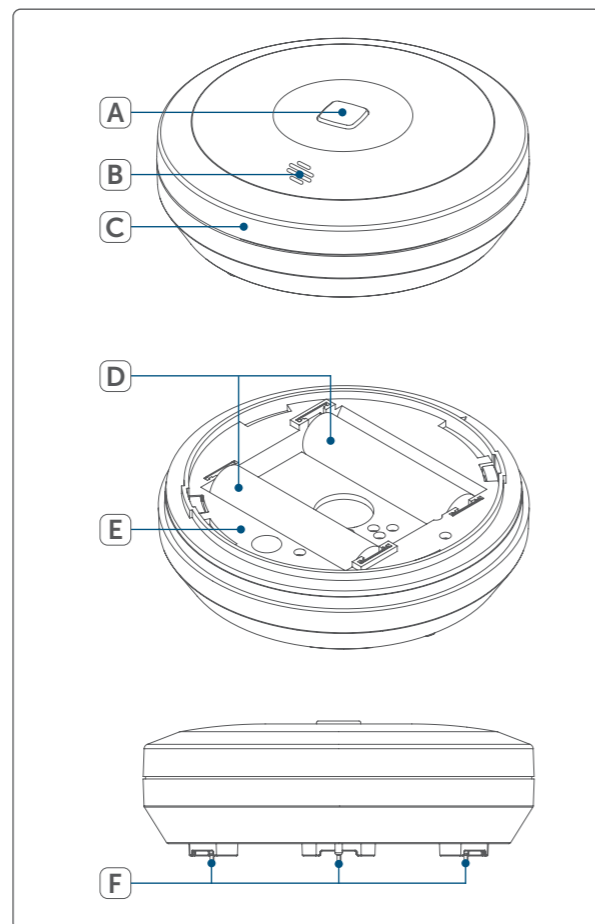

Popis zařízení / Opis sprzętu / Popis zariadenia /

**A** Systémové tlačítko (zaučovací tlačítko a LED) / Przycisk systemowy (przycisk uczenia i dioda LED) / Systemové tlačidlo (zaučovací tlačidlo a LED)

**B** Sírěna / Syrena / Sírěna

**C** Kryt / Obudowa / Kryt

**D** Prostor pro baterie / Komora baterii / Priestor na batérie

**E** Elektronická jednotka / Jednostka elektroniczna / Elektroniczna jednotka

**F** Měřicí čidla / Czujniki pomiarowe / Meracie čidla