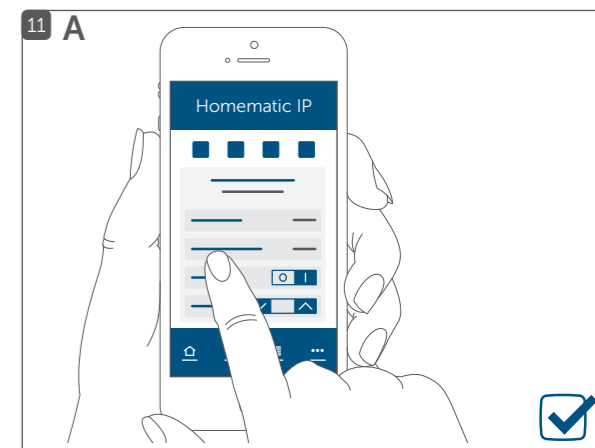

Připojení zařízení k: / Podłączenie urządzenia do: / Pripojenie zariadenia k:

**A** Homematic IP centrální jednotce (cloud) / Jednostka centralna Homematic IP ( cloud) / Homematic IP centralnej jednotke (cloud)

**B** Homematic IP řídicí jednotce CCU2/CCU3 / Homematic IP Jednostka sterująca CCU2/CCU3 / Homematic IP radiacej jednotke CCU2/CCU3

\* Zaučení zařízení HmIP / Zarejestruj urządzenie HmIP / Zaučenje zariadenia HmIP

Nastavení systému: / Ustawienia systemowe: / Nastawienie systemu:

**A** Homematic IP centrální jednotka (cloud) / Homematic IP Jednostka centralna ( cloud) / Homematic IP centralnej jednotka (cloud)

**B** Homematic IP řídicí jednotka CCU2/CCU3 / Homematic IP Jednostka sterująca CCU2/CCU3 / Homematic IP radiacej jednotka CCU2/CCU3