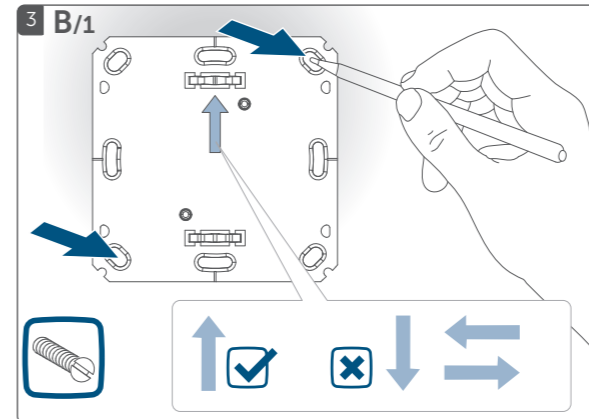

* Zaučení zařízení HmIP / Zarejestruj urządzenie HmIP / Zaučenie zariadenia HmIP

Montáž: / Montaż: / Montáž:

A Přilepení – s dodaným vyměnitelným rámečkem / Sklejenie – z dostarczoną ramką wymienną / Prilepenie – s dodaným vymeniteľným rámčekom

B Přišroubování – s dodaným vyměnitelným rámečkem / Przykręcanie – z dostarczoną ramką wymienną / Priskrutkowanie – s dodaným vymeniteľným rámčekom

C Přišroubování do zápusťné krabice pod omítku (viz. zadní strana návodu) / Przykręcenie do puszki podtynkowej (patrz tylna część instrukcji) / Priskrutkowanie do zápusťnej krabice pod omítku (viď. zadná strana návodu)

D Zasazení do vícenásobného rámečku (viz. zadní strana návodu) / Wstawianie do ramek wielokrotnego użyciu (patrz tył instrukcji) / Zasadenie do viacnásobného rámčeka (viď. zadná strana návodu)