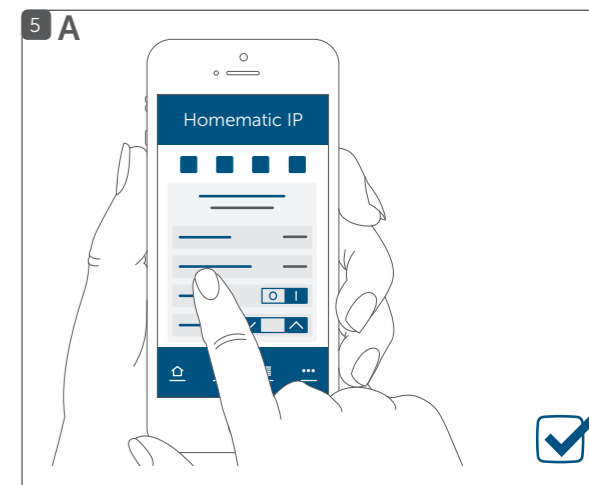

Nastavení systému v: / Ustawienia systemowe w: / Nastawienie systemu v:

A Homematic IP centrální jednotce (cloud) / Homematic IP jednostce centralnej (cloud) / Homematic IP centralnej jednotke (cloud)

B Homematic IP řídicí jednotce CCU2/CCU3 / Homematic IP jednostce sterującej CCU2/CCU3 / Homematic IP riadiacej jednotke CCU2/CCU3