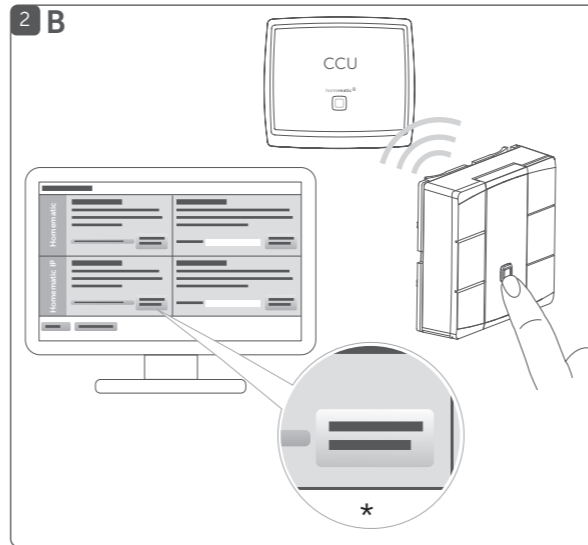

B Tlačítko (Elektronická jednotka) / Przycisk (jednostka elektroniczna) / Tlačídko (Elektronická jednotka)

C Párové tlačítko 1 / Przycisk parowania 1 / Párové tlačídko 1

D Párové tlačítko 2 / Przycisk parowania 2 / Párové tlačídko 2

E Párové tlačítko 3 / Przycisk parowania 3 / Párové tlačídko 3

F Systémové tlačítko (zaučovací tlačítko a LED) / Przycisk systemowy (przycisk uczenia i dioda LED) / Systémové tlačídko (zaučovacie tlačídko a LED)

G Montážní destička / Płyta montażowa / Montážna doštička

Připojení zařízení k: / Podłączenie urządzenia do: / Pripojenie zariadenia k:

A Homematic IP centrální jednotce (cloud) / Homematic IP jednostce centralnej (cloud) / Homematic IP centralnej jednotke (cloud)

B Homematic IP řídicí jednotce CCU2/CCU3 / Homematic IP jednostce sterującej CCU2/CCU3 / Homematic IP riadiacej jednotke CCU2/CCU3

* Zaučení zařízení HmIP / Zarejestruj urządzenie HmIP / Zaučenie zariadenia HmIP