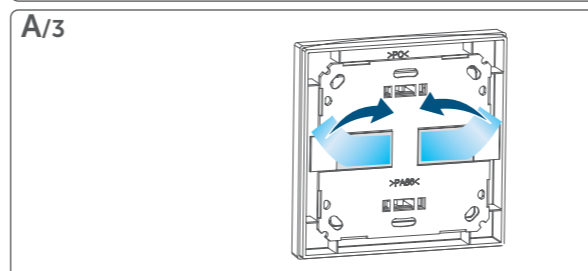

* Zaučení zařízení HmIP / Zarejestruj urządzenie HmIP / Zaučenie zariadenia HmIP

Montáž: / Montaż: / Montáž:

A Přilepení – s dodaným vyměnitelným rámečkem / Sklejenie – z dostarczoną ramką wymienną / Prilepenie – s dodaným vymeniteľným rámčekom

B Přišroubování – s dodaným vyměnitelným rámečkem / Przykręcanie – z dostarczoną ramką wymienną / Priskrutkowanie – s dodaným vymeniteľným rámčekom

C Přišroubování do zápusťné krabice pod omítku (viz. zadní strana návodu) / Przykręcenie do puszki podtynkowej (patrz tylna część instrukcji) / Priskrutkowanie do zápusťnej krabice pod omítku (viď. zadná strana návodu)

D Zasazení do vícenásobného rámečku (viz. zadní strana návodu) / Wstawianie do ramek wielokrotnego użyciu (patrz tył instrukcji) / Zasadenie do viacnásobného rámčeka (viď. zadná strana návodu)