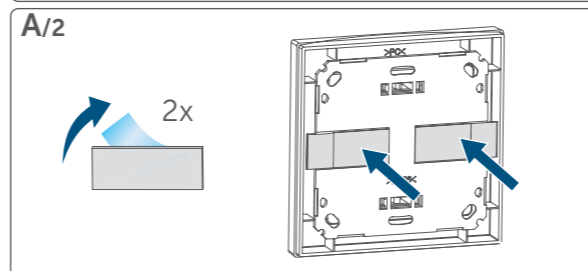

* Zaučení zařízení HmIP / Zarejestruj urządzenie HmIP / Zaučenie zariadenia HmIP

Montáž: / Montaż: / Montáž:

A Přilepení – s dodaným vyměnitelným rámečkem / Sklejenie – z dostarczoną ramką wymienną / Prilepenie – s dodaným vymeniteľným rámčekom

B Přišroubování – s dodaným vyměnitelným rámečkem / Przykręcanie – z dostarczoną ramką wymienną / Priskrutkowanie – s dodaným vymeniteľným rámčekom

C Přišroubování do zápusťné krabice pod omítku (viz. zadní strana návodu) / Przykręcenie do puszki podtynkowej (patrz tylna część instrukcji) / Priskrutkowanie do zápusťnej krabice pod omítku (viď. zadná strana návodu)

D Zasazení do vícenásobného rámečku (viz. zadní strana návodu) / Wstawianie do ramek wielokrotnego użyciu (patrz tył instrukcji) / Zasadenie do viacnásobného rámčeka (viď. zadná strana návodu)