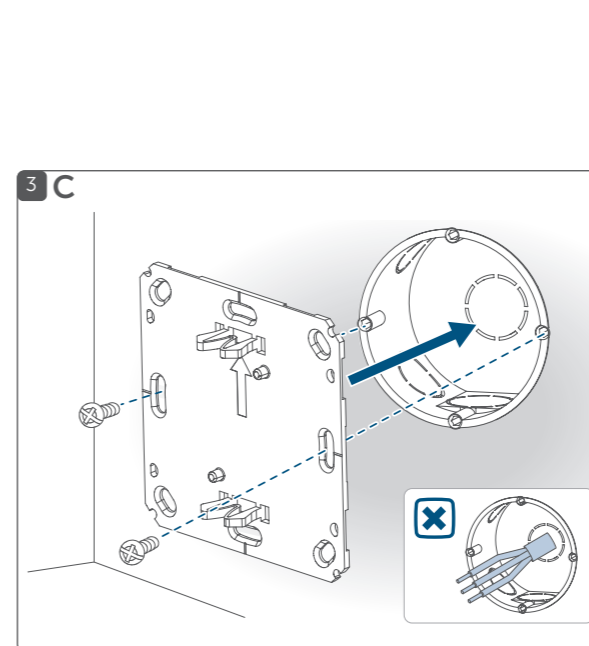

* Zaučení zařízení HmIP / Zarejestruj urządzenie HmIP / Zaučenie zariadenia HmIP

Montáž: / Montaż: / Montáž:

A Přilepení – s dodaným vyměnitelným rámečkem / Sklejenie – z dostarczoną ramką wymienną / Prilepenie – s dodaným vymeniteľným rámčekom

B Přišroubování – s dodaným vyměnitelným rámečkem / Przykręcanie – z dostarczoną ramką wymienną / Priskrutkowanie – s dodaným vymeniteľným rámčekom

C Přišroubování do zápusťné krabice pod omítku (viz. zadní strana návodu) / Przykręcenie do puszki podtynkowej (patrz tylna część instrukcji) / Priskrutkowanie do zápusťnej krabice pod omítku (viď. zadná strana návodu)

D Zasazení do vícenásobného rámečku (viz. zadní strana návodu) / Wstawianie do ramek wielokrotnego użyciu (patrz tył instrukcji) / Zasadenie do viacnásobného rámčeka (viď. zadná strana návodu)