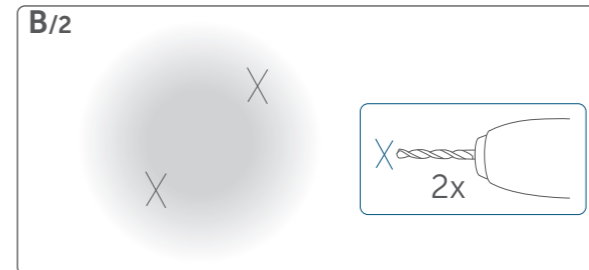

* Zaučení zařízení HmIP / Zarejestruj urządzenie HmIP / Zaučenie zariadenia HmIP

Montáž: / Montaż: / Montáž:

A Přilepení – s dodaným vyměnitelným rámečkem / Sklejenie – z dostarczoną ramką wymienną / Prilepenie – s dodaným vymeniteľným rámčekom

B Přišroubování – s dodaným vyměnitelným rámečkem / Przykręcanie – z dostarczoną ramką wymienną / Priskrutkowanie – s dodaným vymeniteľným rámčekom

C Přišroubování do zápusťné krabice pod omítku (viz. zadní strana návodu) / Przykręcenie do puszki podtynkowej (patrz tylna część instrukcji) / Priskrutkowanie do zápusťnej krabice pod omítku (viď. zadná strana návodu)

D Zasazení do vícenásobného rámečku (viz. zadní strana návodu) / Wstawianie do ramek wielokrotnego użyciu (patrz tył instrukcji) / Zasadenie do viacnásobného rámčeka (viď. zadná strana návodu)