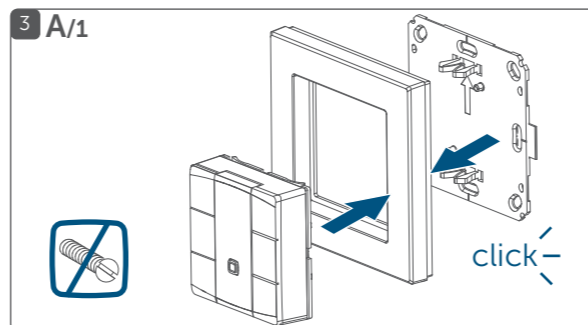

* Zaučení zařízení HmIP / Zarejestruj urządzenie HmIP / Zaučenie zariadenia HmIP

Montáž: / Montaż: / Montáž:

A Přilepení – s dodaným vyměnitelným rámečkem / Sklejenie – z dostarczoną ramką wymienną / Prilepenie – s dodaným vymeniteľným rámčekom

B Přišroubování – s dodaným vyměnitelným rámečkem / Przykręcanie – z dostarczoną ramką wymienną / Priskrutkowanie – s dodaným vymeniteľným rámčekom

C Přišroubování do zápusťné krabice pod omítku (viz. zadní strana návodu) / Przykręcenie do puszki podtynkowej (patrz tylna część instrukcji) / Priskrutkowanie do zápusťnej krabice pod omítku (viď. zadná strana návodu)

D Zasazení do vícenásobného rámečku (viz. zadní strana návodu) / Wstawianie do ramek wielokrotnego użyciu (patrz tył instrukcji) / Zasadenie do viacnásobného rámčeka (viď. zadná strana návodu)