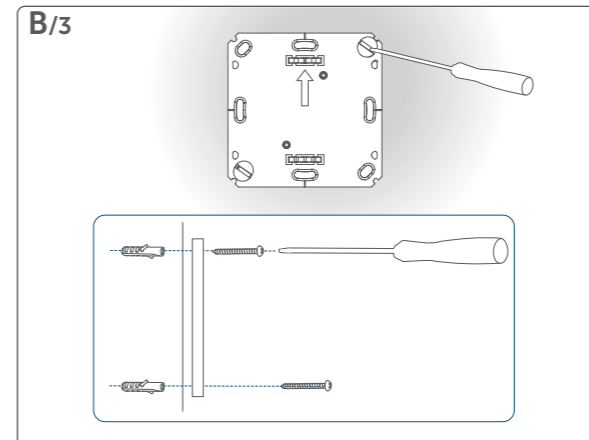

* Zaučení zařízení HmIP / Zarejestruj urządzenie HmIP / Zaučenie zariadenia HmIP

Montáž: / Montaż: / Montáž:

A Přilepení – s dodaným vyměnitelným rámečkem / Sklejenie – z dostarczoną ramką wymienną / Prilepenie – s dodaným vymeniteľným rámčekom

B Přišroubování – s dodaným vyměnitelným rámečkem / Przykręcanie – z dostarczoną ramką wymienną / Priskrutkowanie – s dodaným vymeniteľným rámčekom

C Přišroubování do zápusťné krabice pod omítku (viz. zadní strana návodu) / Przykręcenie do puszki podtynkowej (patrz tylna część instrukcji) / Priskrutkowanie do zápusťnej krabice pod omítku (viď. zadná strana návodu)

D Zasazení do vícenásobného rámečku (viz. zadní strana návodu) / Wstawianie do ramek wielokrotnego użyciu (patrz tył instrukcji) / Zasadenie do viacnásobného rámčeka (viď. zadná strana návodu)