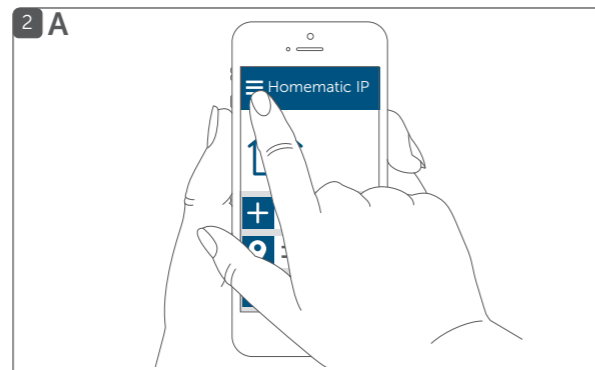

Připojení zařízení k: / Podłączenie urządzenia do: / Pripojenie zariadenia k:

A Homematic IP centrální jednotce (cloud) / Homematic IP jednostce centralnej (cloud) / Homematic IP centralnej jednotke (cloud)

B Homematic IP řídicí jednotce CCU2/CCU3 / Homematic IP jednostce sterującej CCU2/CCU3 / Homematic IP riadiacej jednotke CCU2/CCU3