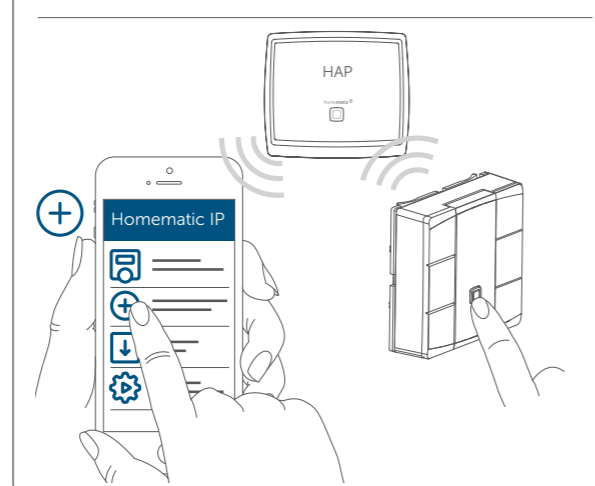

Připojení zařízení k: / Podłączenie urządzenia do: / Pripojenie zariadenia k:

A Homematic IP centrální jednotce (cloud) / Homematic IP jednostce centralnej (cloud) / Homematic IP centralnej jednotke (cloud)

B Homematic IP řídicí jednotce CCU2/CCU3 / Homematic IP jednostce sterującej CCU2/CCU3 / Homematic IP riadiacej jednotke CCU2/CCU3