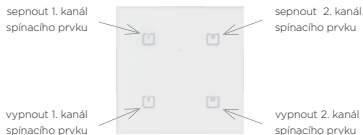

Obsah

Dotykový skleněný ovladač, ostré rohy 2-tlačítkový RFGB-20/W, RFGB-20/B
Dotykový skleněný ovladač, ostré rohy 4-tlačítkový RFGB-40/W, RFGB-40/B

Dotykový skleněný ovladač, oblé rohy dvoutlačítkový RFGB-220/W, RFGB-220/B
Dotykový skleněný ovladač, oblé rohy čtyřtlačítkový RFGB-240/W, RFGB-240/B

Spínací prvek 1-kanálový RFSAI-11B-SL

- EAN 8595188182928 (Dotykový skleněný ovladač - 4-tlačítkový, bílý ostré rohy + 1 spínací prvek)
EAN 8595188182942 (Dotykový skleněný ovladač - 4-tlačítkový, bílý oblé rohy + 1 spínací prvek)
EAN 8595188182959 (Dotykový skleněný ovladač - 4-tlačítkový, bílý ostré rohy + 2 spínací prvky)
EAN 8595188182973 (Dotykový skleněný ovladač - 4-tlačítkový, bílý oblé rohy + 2 spínací prvky)
EAN 8595188182898 (Dotykový skleněný ovladač - 4-tlačítkový, černý ostré rohy + 1 spínací prvek)
EAN 8595188182935 (Dotykový skleněný ovladač - 4-tlačítkový, černý oblé rohy + 1 spínací prvek)
EAN 8595188182904 (Dotykový skleněný ovladač - 4-tlačítkový, černý ostré rohy + 2 spínací prvky)
EAN 8595188182966 (Dotykový skleněný ovladač - 4-tlačítkový, černý oblé rohy + 2 spínací prvky)

Schéma

Jednotlivé prvky v iNELS setu jsou spárovány a jejich funkce přednastaveny.

iNELS set Bezdrátový vypínač umožňuje základní funkci ovládání elektrických spotřebičů – **sepnout / vypnout**.

Nastavení nástěnných ovladačů lze měnit – viz. manuály jednotlivých prvků iNELS