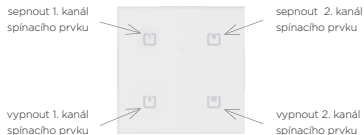

Obsah

Dotykový skleněný ovladač, ostré rohy 2-tlačítkový RFGB-20/W, RFGB-20/B
Dotykový skleněný ovladač, ostré rohy 4-tlačítkový RFGB-40/W, RFGB-40/B

Dotykový skleněný ovladač, oblé rohy dvoutlačítkový RFGB-220/W, RFGB-220/B
Dotykový skleněný ovladač, oblé rohy čtyřtlačítkový RFGB-240/W, RFGB-240/B

Spínací prvek 1-kanálový RFSAI-11B-SL

EAN 8595188182928 (Dotykový skleněný ovladač - 4-tlačítkový, bílý ostré rohy + 1 spínací prvek)
EAN 8595188182942 (Dotykový skleněný ovladač - 4-tlačítkový, bílý oblé rohy + 1 spínací prvek)
EAN 8595188182959 (Dotykový skleněný ovladač - 4-tlačítkový, bílý ostré rohy + 2 spínací prvky)
EAN 8595188182973 (Dotykový skleněný ovladač - 4-tlačítkový, bílý oblé rohy + 2 spínací prvky)
EAN 8595188182898 (Dotykový skleněný ovladač - 4-tlačítkový, černý ostré rohy + 1 spínací prvek)
EAN 8595188182935 (Dotykový skleněný ovladač - 4-tlačítkový, černý oblé rohy + 1 spínací prvek)
EAN 8595188182904 (Dotykový skleněný ovladač - 4-tlačítkový, černý ostré rohy + 2 spínací prvky)
EAN 8595188182966 (Dotykový skleněný ovladač - 4-tlačítkový, černý oblé rohy + 2 spínací prvky)

Schéma

Jednotlivé prvky v iNELS setu jsou spárovány a jejich funkce přednastaveny.

iNELS set Bezdrátový vypínač umožňuje základní funkci ovládání elektrických spotřebičů – **sepnout / vypnout**.

Nastavení nástěnných ovladačů lze měnit – viz. manuály jednotlivých prvků iNELS