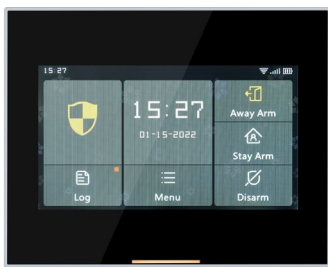

MANUAL

EVOLVEO

MODEL

VERSION / DATE

Alarmex PRO

1. / 1. 2. 2022

CZ

SK

EN

HU

RO

SL

Česky	4
Slovensky	33
English	62
Magyar	90
Română	120
Slovenščina.....	150

CZ

SK

EN

HU

RO

SL