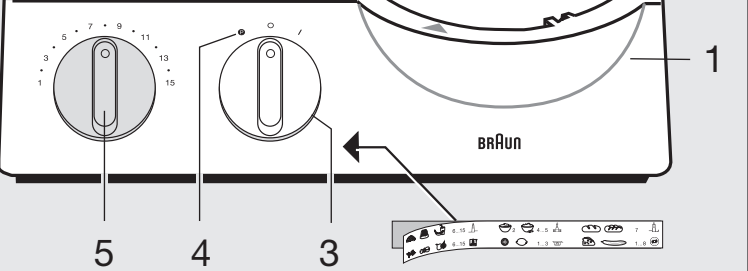

De'Longhi-Braun-Household GmbH
Carl-Ulrich-Straße 4
63263 Neu-Isenburg/Germany

5722010064/02.14
DE/UK/FR/ES/PT/IT/NL/DK/NO/SE/FI/PL/CZ/SK/
HU/HR/SI/TR/RO/MD/GR/RU/UA/KZ/Arab

FP 3020

FP 3020

Obsah je uzamčen