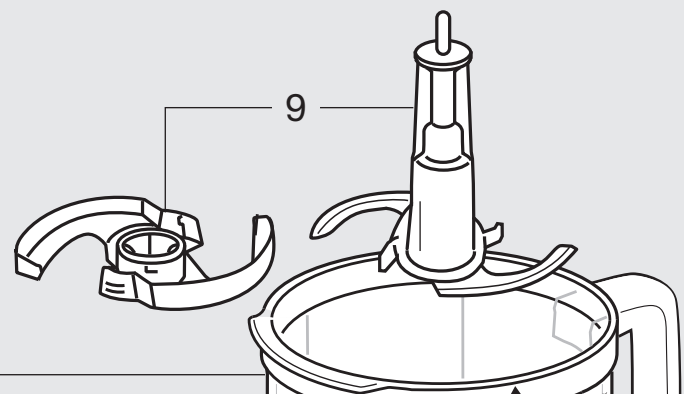

De'Longhi-Braun-Household GmbH
Carl-Ulrich-Straße 4
63263 Neu-Isenburg/Germany

5722010064/02.14
DE/UK/FR/ES/PT/IT/NL/DK/NO/SE/FI/PL/CZ/SK/
HU/HR/SI/TR/RO/MD/GR/RU/UA/KZ/Arab

FP 3020

FP 3020

Obsah je uzamčen