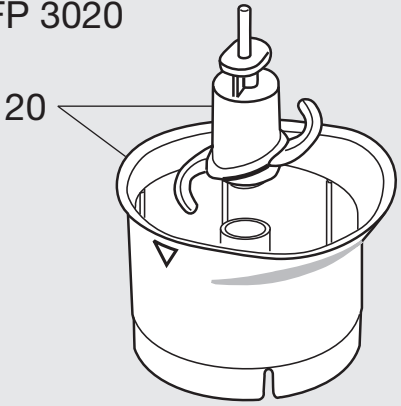

De'Longhi-Braun-Household GmbH
Carl-Ulrich-Straße 4
63263 Neu-Isenburg/Germany

5722010064/02.14
DE/UK/FR/ES/PT/IT/NL/DK/NO/SE/FI/PL/CZ/SK/
HU/HR/SI/TR/RO/MD/GR/RU/UA/KZ/Arab

FP 3020

FP 3020

Obsah je uzamčen