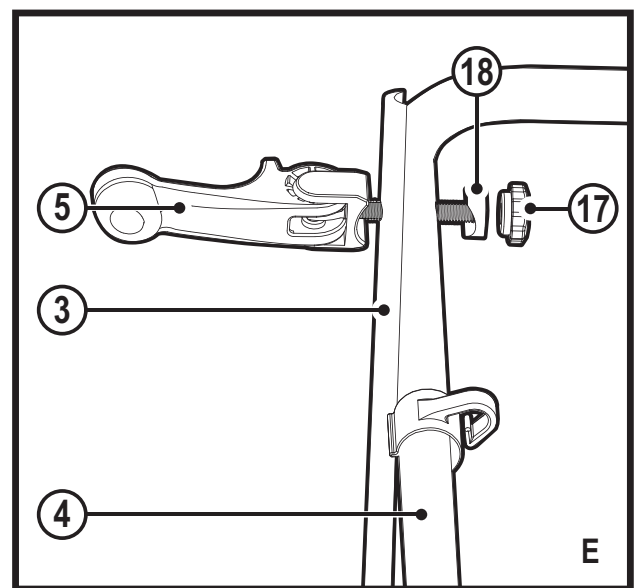

**Upozornění !**  
**Určeno pro kutily.**

588780-71 CZ

Přeloženo z původního návodu

[www.blackanddecker.eu](http://www.blackanddecker.eu)

**LM2000**