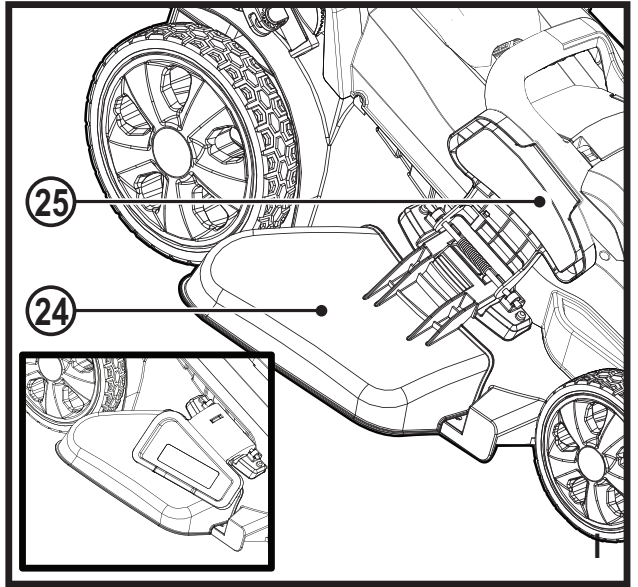

**Upozornění !**  
**Určeno pro kutily.**

588780-71 CZ

Přeloženo z původního návodu

[www.blackanddecker.eu](http://www.blackanddecker.eu)

**LM2000**