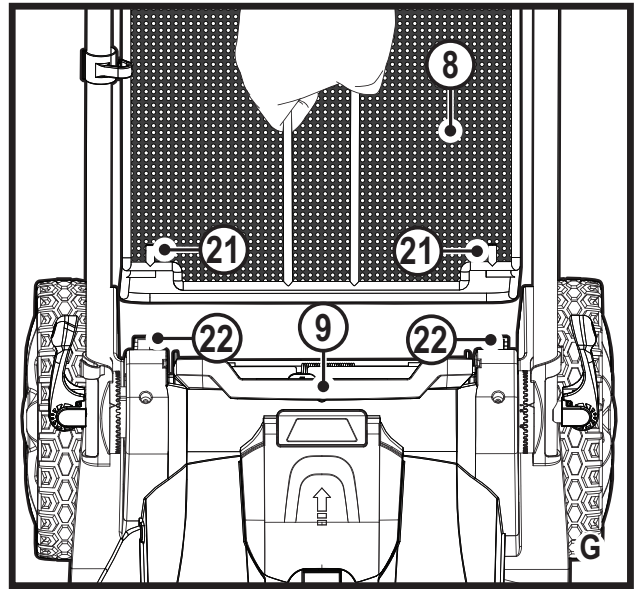

**Upozornění !**  
**Určeno pro kutily.**

588780-71 CZ

Přeloženo z původního návodu

[www.blackanddecker.eu](http://www.blackanddecker.eu)

**LM2000**