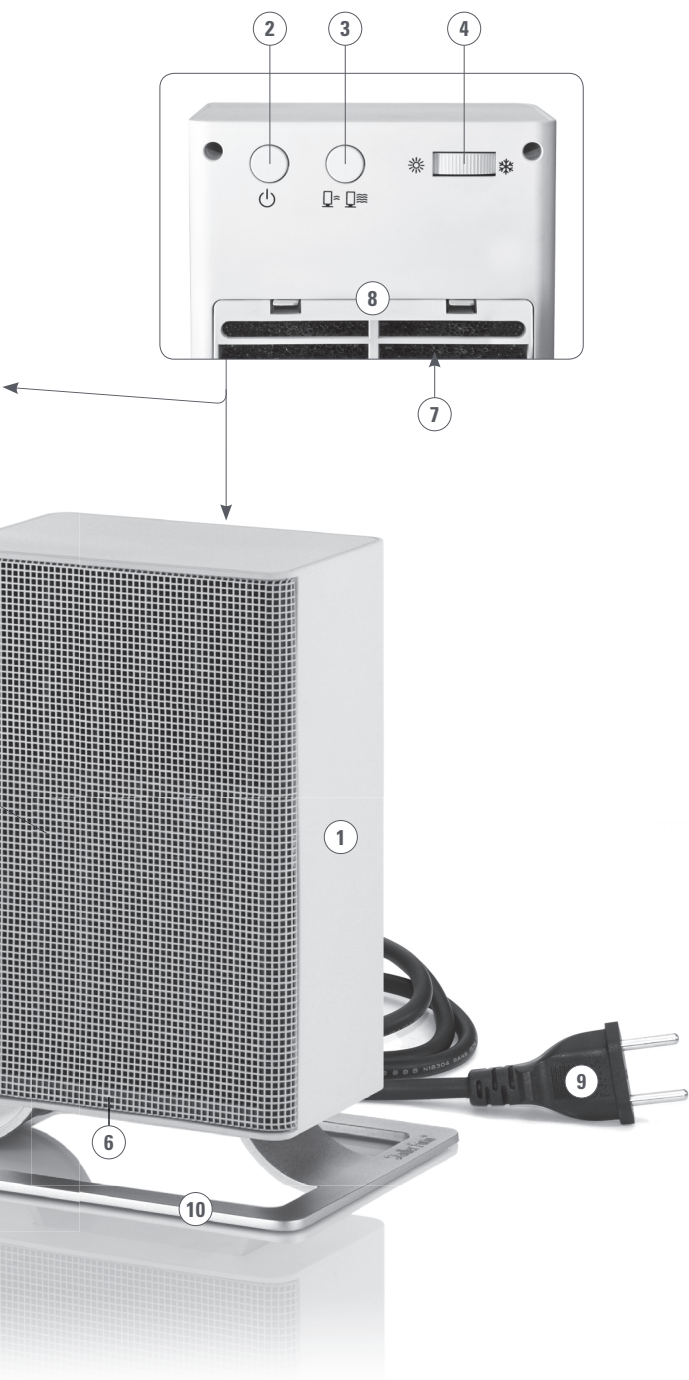

Anna & Anna Little

Návod k použití
Návod na použitie

reddot design award
winner 2013

Stadler Form[®]

Anna & Anna Little

2
2-ROČNÁ ZÁRUKA • 2-LETÁ ZÁRUKA • 2 YEARS WARRANTY

Obsah je uzamčen

Dokončete, prosím, proces objednávky.