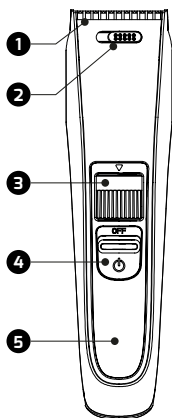

ČEŠTINA

DĚKUJEME VÁM, ŽE JSTE SI VYBRALI UFESA,
DOUFÁME, ŽE BUDETE S VÝROBKEM SPOKOJENI.

VAROVÁNÍ

PŘED POUŽITÍM VÝROBKU SI PROSÍM POZORNĚ PŘEČTĚTE
NÁVOD K POUŽITÍ A USCHOVEJTE HO.

POPIS

1. Břity
2. Přepínání hustoty břitů
3. Ovládání délky stříhu
4. Vypínač
5. LCD displej
6. Stříhací jednotka
7. Nástavce (1-15mm /16-30mm)
8. Čistící kartáček
9. Olej
10. USB nabíjecí kabel