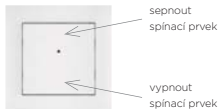

Schuko

British

French

Spínaná zásuvka - multifunkční
RFSC-61N

EAN 8595788183215 (Tlačítkový nástěnný ovladač PLAST - 2 tlačítka + Spínaná zásuvka - multifunkční "French")
EAN 8595788183314 (Tlačítkový nástěnný ovladač PLAST - 2 tlačítka + Spínaná zásuvka - multifunkční "British")
EAN 8595788183413 (Tlačítkový nástěnný ovladač PLAST - 2 tlačítka + Spínaná zásuvka - multifunkční "Schuko")

Jednotlivé prvky v iNELS setu jsou spárovány a jejich funkce přednastaveny.

iNELS Spínaná zásuvka umožňuje základní funkci ovládání elektrických spotřebičů – **sepnout / vypnout**.

Nastavení nástěnných ovladačů lze měnit – viz. manuály jednotlivých prvků iNELS