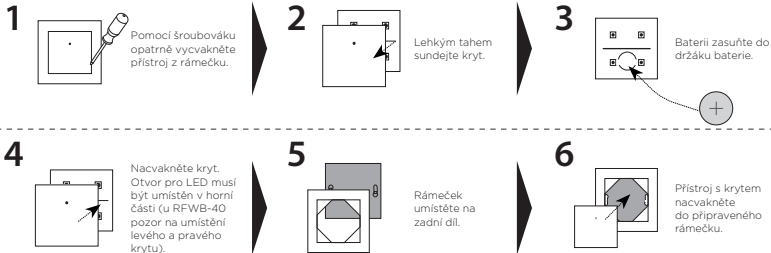

Jednotlivé prvky v iNELS setu jsou spárovány a jejich funkce přednastaveny.

iNELS Spínaná zásuvka umožňuje základní funkci ovládání elektrických spotřebičů – **sepnout / vypnout**.

Nastavení nástěnných ovladačů lze měnit – viz. manuály jednotlivých prvků iNELS

Tlačítkový nástěnný ovladač PLAST

2 tlačítka - RFWB-20/G

Podrobný manuál

RFWB-20/G

Charakteristika

- Bezdrátový ovladač - ovládání elektrických spotřebičů a zásuvek, světel, závor, vrat, žaluzií, apod.
- **RFWB-20/G:** 2 tlačítka - ovládá nezávisle na sobě 1 nebo 2 prvky (v návaznosti na typ spínacího prvku)
- Rychlá instalace na jakýkoliv povrch (nalepením nebo našroubováním na instalační krabici).

Výměna baterie RFWB-20

Bezpečná manipulace s přístrojem

Při manipulaci s přístrojem bez krabičky je důležité zabránit kontaktu s tekutinami. Přístroj nikdy nepokládejte na vodivé podložky a předměty, nedotýkejte se zbytečně součástek na přístroji.