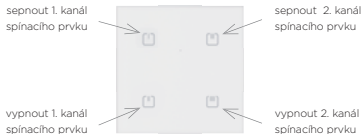

Nastavení nástěnných ovladačů lze měnit - viz. manuály jednotlivých prvků iNELS