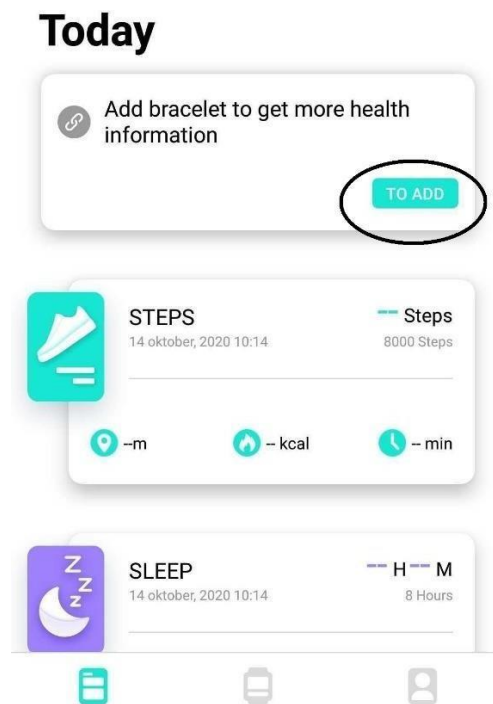

APLIKACE DA FIT

- Jakmile jsou hodinky plně nabitě, v Marketu Play (anglicky: Google Play) vyhledejte mobilní aplikaci *Da Fit* kterou si stáhněte. Můžete také naskenovat QR kód (v tomto případě se doporučuje použití vyhledávače pro skenování kódů a stáhnutí aplikace), kód naleznete na dně balení.
- **Uživatelé Apple:** Pokud je zařízení v režimu stand by delší čas (více než 2 hodiny), systém iOS smaže aplikaci a odpojí hodinky. Hodinky znovu zapněte, zařízení se automaticky spárují.
- **Uživatelé systému Android:** Jakmile stáhněte aplikaci je potřeba v nastaveních zapnout její funkci v pozadí.
- Otevřete aplikaci a nastavte osobní data:

<

Profile

Gender	Male
Birthday	10 januar, 1990
Height	185cm
Weight	80kg
Step Length	75cm

- Po nastavení osobních dat se vraťte na začátek, stlačte »TO ADD« (»přidat zařízení«):