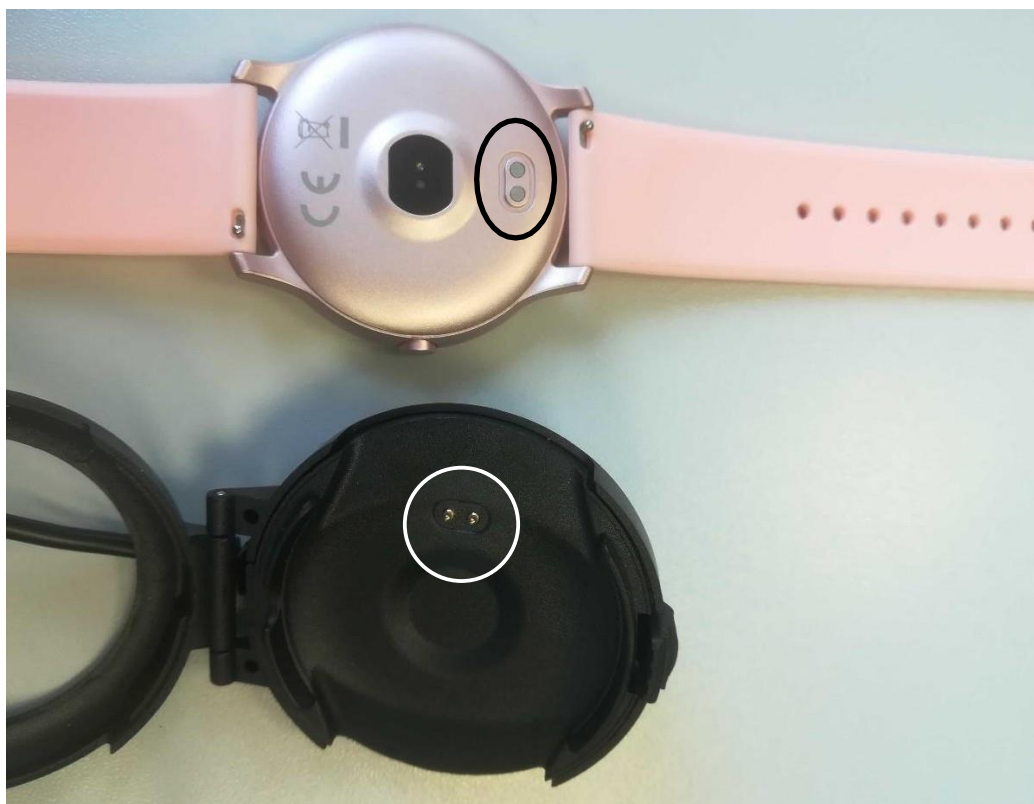

- **Baterie:** lithium-polimerová
- **Kapacita baterie:** 140 mAh
- **Pohotovostní doba:** 8 dní
- **Pracovní čas:** 3 dní
- **Dobíjení:** 2 hodiny
- **Bluetooth:** 4.0
- **Podpora:** iPhone OS 9.0 & Android OS 5.0
- **SIM karta:** ne
- **Jazyky:** angličtina, čínština, francouzština, němčina, španělština, italština, polština
- **Voděodolnost:** IP67 (absolutní ochrana při potopení pod hladinu v rozmezí od 15 cm do 1 m)
- **Rozměry:** 39 mm x 36 mm x 12 mm
- **Délka pásku:** 24,5 cm
- **Váha:** 0,0350 kg
- **Váha balení:** 0,1000 kg
- **Displej na dotyk:** 1.3" IPS
- **Tělo:** kovová slitina
- **Materiál:** silikonový pásek + sponka z nerezavějícího kovu
- **Aplikace:** Da Fit
- **Dovozce:** PJU d.o.o.

DOBÍJENÍ

- Před prvním použitím je potřeba hodinky nabít na plnou kapacitu pomocí plnicí stanice.

Na dně plnicí stanice se nacházejí dva magnetky (označeno na fotografii nahoře), na které hodinky položíte (zakroužkováno bíle). - Plnicí kabel můžete zasunout do vstupu na počítači nebo adaptéru mobilního telefonu.