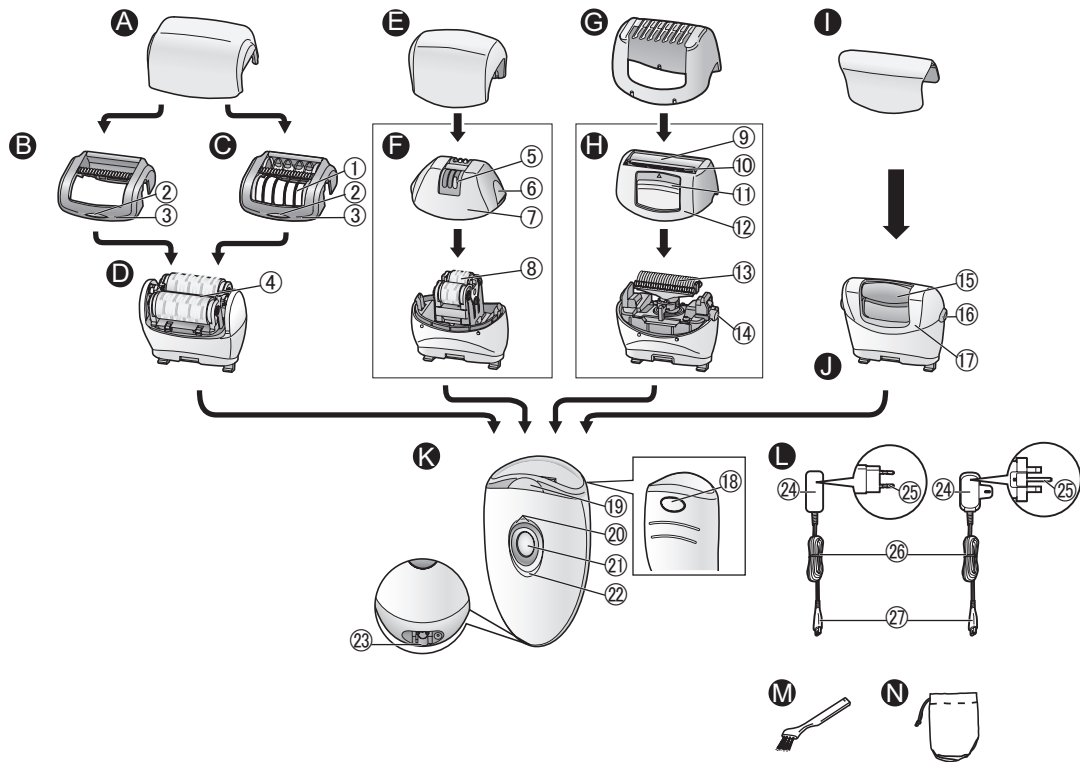

Panasonic

Operating Instructions
(Household) Epilator

Model No. ES-ED93/ES-ED53/ES-ED23

CE

(GB) English..... 5	(DK) Dansk..... 137	(CZ) Český 269
(D) Deutsch 25	(P) Português..... 159	(SK) Slovensky 291
(F) Français..... 49	(N) Norsk 181	(H) Magyar 313
(I) Italiano 71	(S) Svenska 201	(RO) Română 335
(NL) Nederlands 93	(FIN) Suomi..... 223	(TR) Türkçe..... 357
(E) Español 115	(PL) Polski 245	