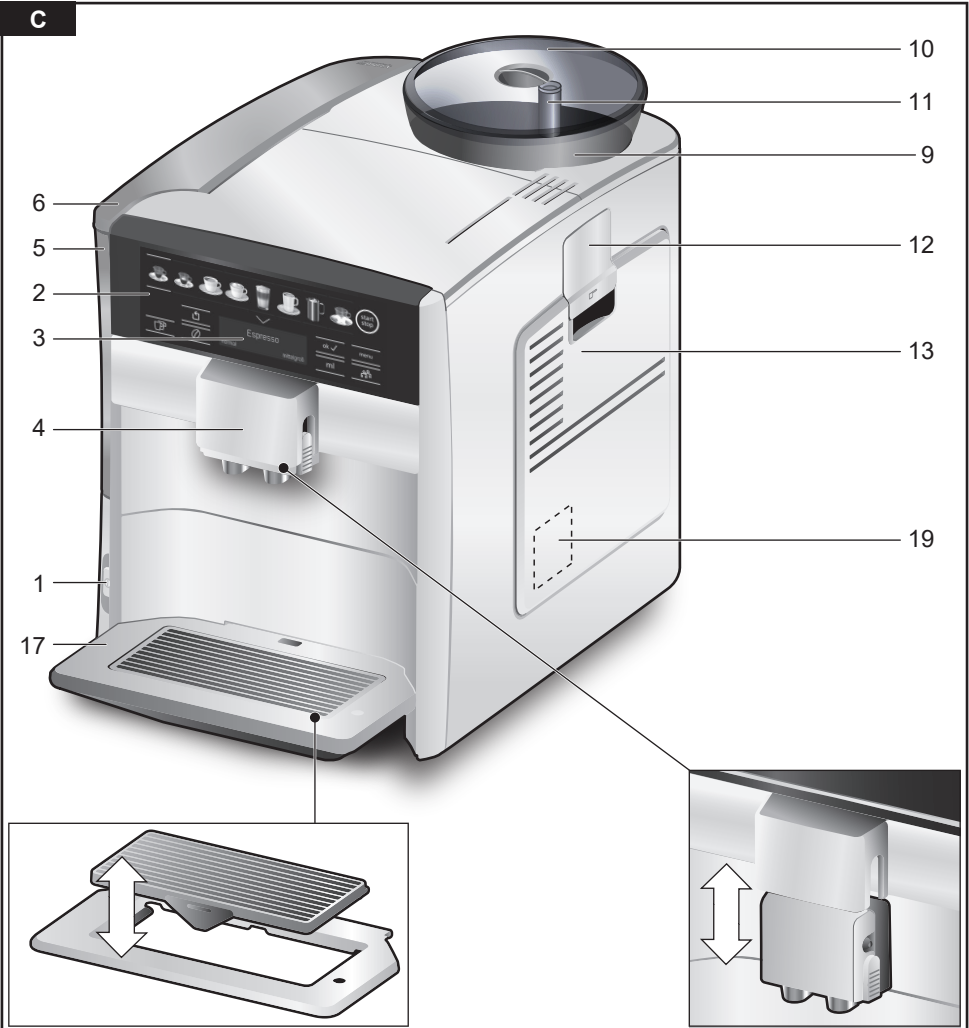

**SIEMENS**

Plně automatický kávovar

**TE655203RW**

[www.siemens-home.bsh-group.com/cz](http://www.siemens-home.bsh-group.com/cz)

cz    Návod k použití

**A**

Součást dodávky (viz strana 5)

**B****C**