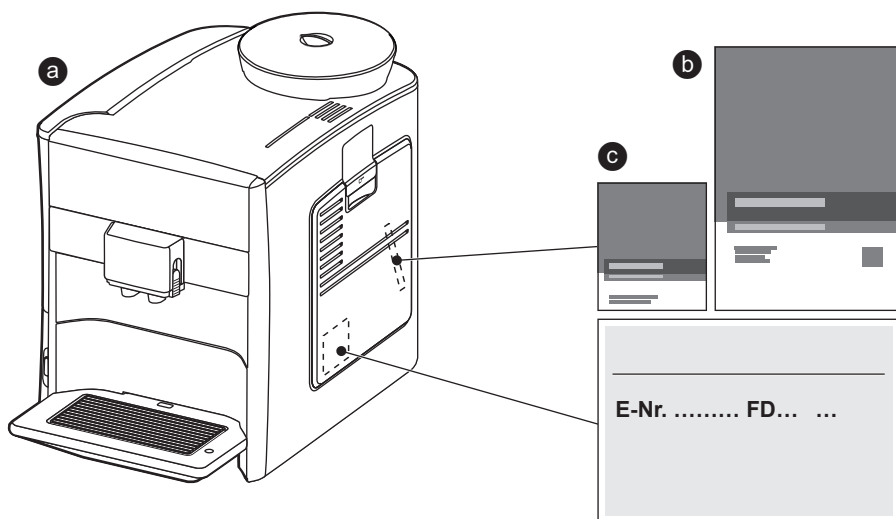

**SIEMENS**

Plně automatický kávovar

**TE655203RW**

[www.siemens-home.bsh-group.com/cz](http://www.siemens-home.bsh-group.com/cz)

cz    Návod k použití

**A**

Součást dodávky (viz strana 5)

**B****C**