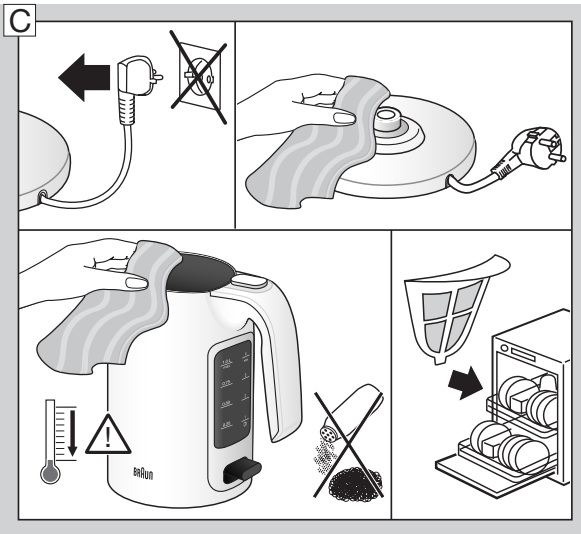

Deutsch	3
English	7
Français	11
Español	14
Português	17
Italjano	20
Nederlands	23
Dansk	26
Norsk	29
Svenska	32
Suomi	35
Polski	38
Český	41
Slovenský	44
Magyar	47
Hrvatski	50
Slovenski	53
Türkçe	56
Română (RO/MD)	59
Ελληνικά	62
Қазақ	65
Русский	69
Українська	73
عربي	76

De'Longhi Braun Household GmbH
Carl-Ulrich-Straße 4
63263 Neu-Isenburg/Germany

5721010144/07.17
DE/UK/FR/ES/PT/IT/NL/DK/NO/SE/FI/PL/CZ/
SK/HU/HR/SL/TR/RO/GR/KZ/RU/UA/Arab