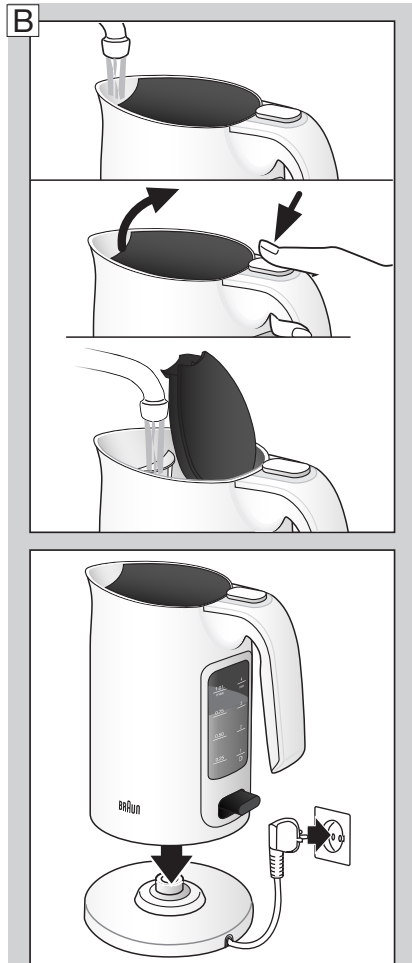

Deutsch	3
English	7
Français	11
Español	14
Português	17
Italjano	20
Nederlands	23
Dansk	26
Norsk	29
Svenska	32
Suomi	35
Polski	38
Český	41
Slovenský	44
Magyar	47
Hrvatski	50
Slovenski	53
Türkçe	56
Română (RO/MD)	59
Ελληνικά	62
Қазақ	65
Русский	69
Українська	73
عربي	76

De'Longhi Braun Household GmbH
Carl-Ulrich-Straße 4
63263 Neu-Isenburg/Germany

5721010144/07.17
DE/UK/FR/ES/PT/IT/NL/DK/NO/SE/FI/PL/CZ/
SK/HU/HR/SL/TR/RO/GR/KZ/RU/UA/Arab