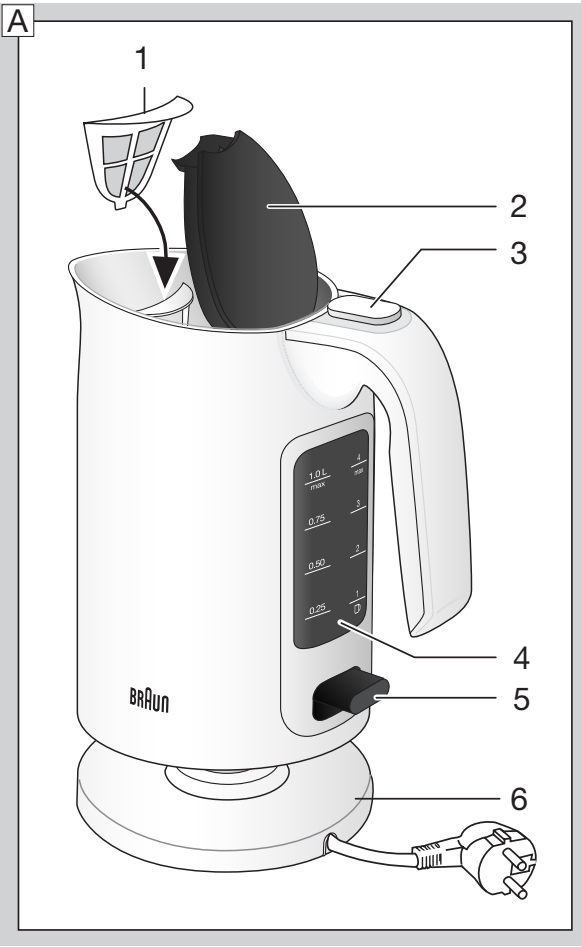

Deutsch	3
English	7
Français	11
Español	14
Português	17
Italjano	20
Nederlands	23
Dansk	26
Norsk	29
Svenska	32
Suomi	35
Polski	38
Český	41
Slovenský	44
Magyar	47
Hrvatski	50
Slovenski	53
Türkçe	56
Română (RO/MD)	59
Ελληνικά	62
Қазақ	65
Русский	69
Українська	73
عربي	76

De'Longhi Braun Household GmbH
Carl-Ulrich-Straße 4
63263 Neu-Isenburg/Germany

5721010144/07.17
DE/UK/FR/ES/PT/IT/NL/DK/NO/SE/FI/PL/CZ/
SK/HU/HR/SL/TR/RO/GR/KZ/RU/UA/Arab