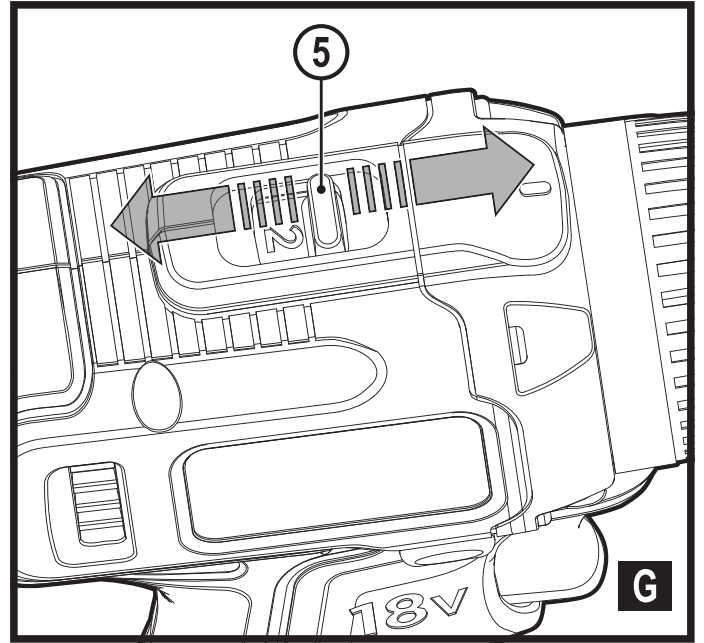

Upozornění!
Určeno pro kutily.

588782 - 42 CZ

Přeloženo z původního návodu

www.blackanddecker.eu

BCD003

Obsah je uzamčen

Dokončete, prosím, proces objednávky.

Následně budete mít přístup k celému dokumentu.