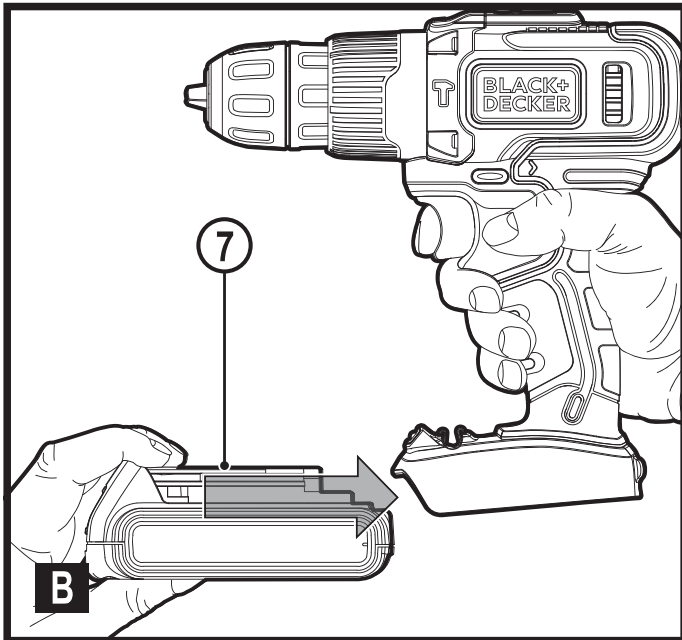

Upozornění!
Určeno pro kutily.

588782 - 42 CZ

Přeloženo z původního návodu

www.blackanddecker.eu

BCD003

Obsah je uzamčen

Dokončete, prosím, proces objednávky.

Následně budete mít přístup k celému dokumentu.