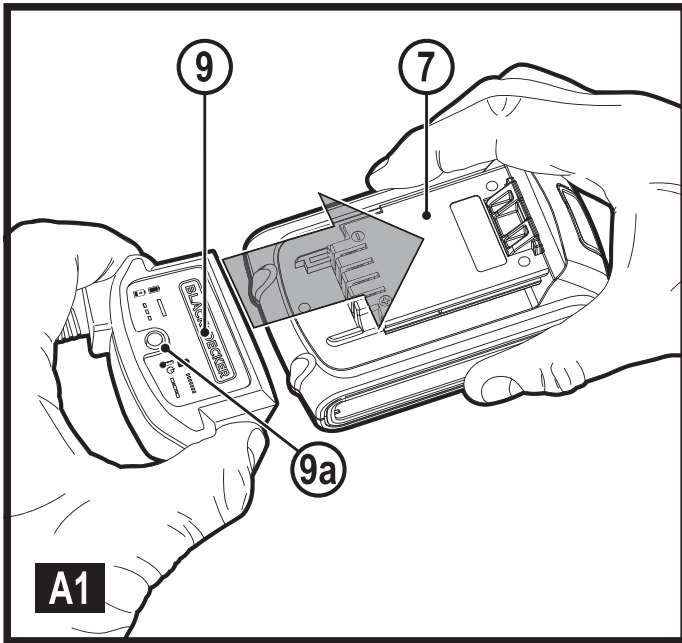

Upozornění!
Určeno pro kutily.

588782 - 42 CZ

Přeloženo z původního návodu

www.blackanddecker.eu

BCD003

Obsah je uzamčen

Dokončete, prosím, proces objednávky.

Následně budete mít přístup k celému dokumentu.