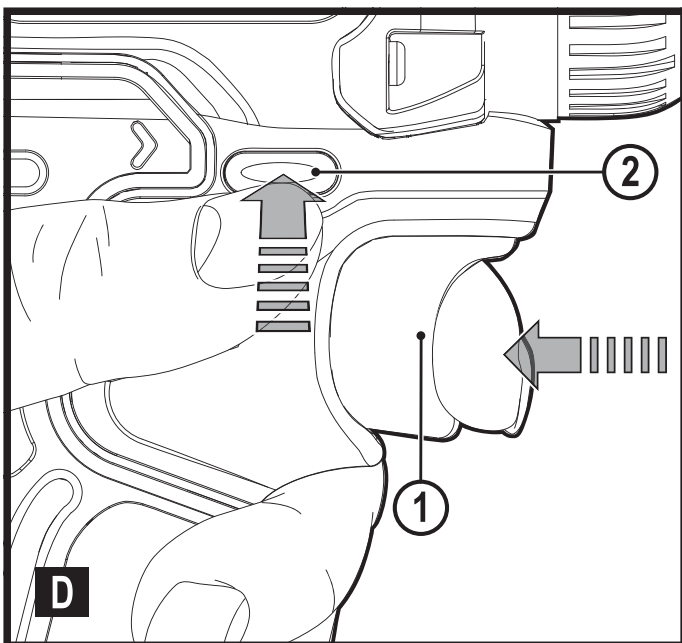

Upozornění!
Určeno pro kutily.

588782 - 42 CZ

Přeloženo z původního návodu

www.blackanddecker.eu

BCD003

Obsah je uzamčen

Dokončete, prosím, proces objednávky.

Následně budete mít přístup k celému dokumentu.