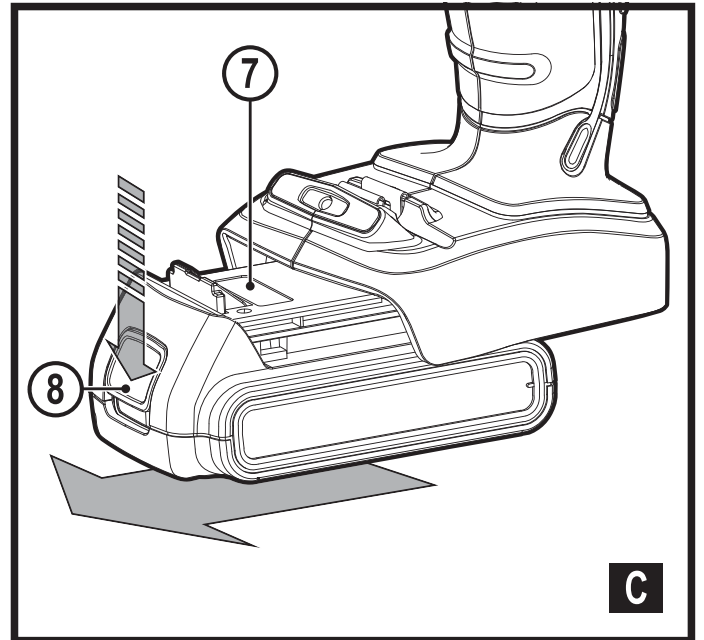

Upozornění!
Určeno pro kutily.

588782 - 42 CZ

Přeloženo z původního návodu

www.blackanddecker.eu

BCD003

Obsah je uzamčen

Dokončete, prosím, proces objednávky.

Následně budete mít přístup k celému dokumentu.