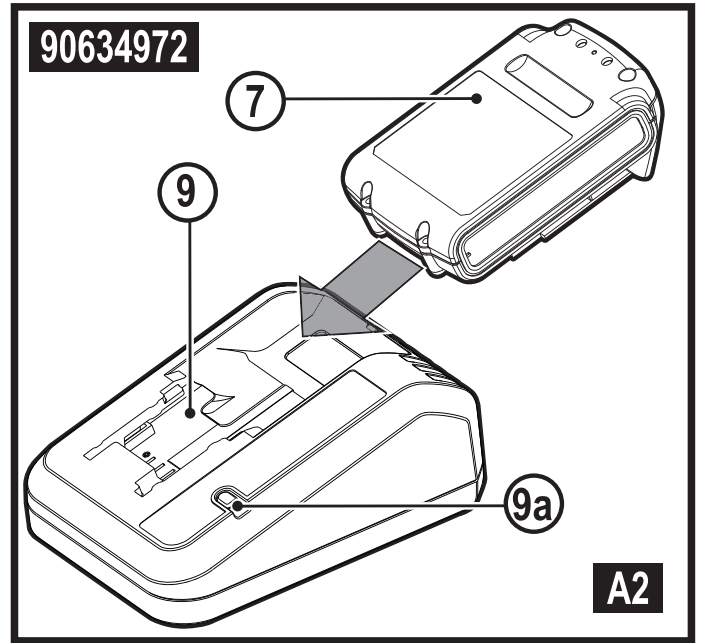

Upozornění!
Určeno pro kutily.

588782 - 42 CZ

Přeloženo z původního návodu

www.blackanddecker.eu

BCD003

Obsah je uzamčen

Dokončete, prosím, proces objednávky.

Následně budete mít přístup k celému dokumentu.