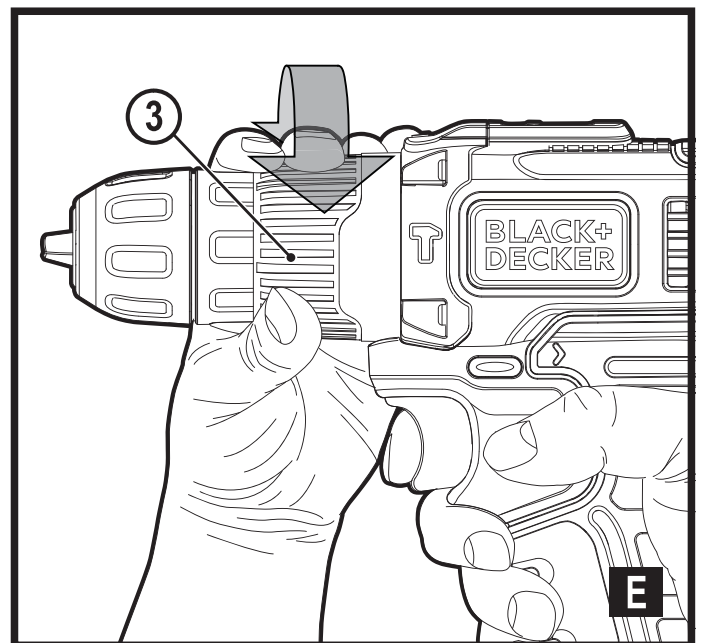

Upozornění!
Určeno pro kutily.

588782 - 42 CZ

Přeloženo z původního návodu

www.blackanddecker.eu

BCD003

Obsah je uzamčen

Dokončete, prosím, proces objednávky.

Následně budete mít přístup k celému dokumentu.