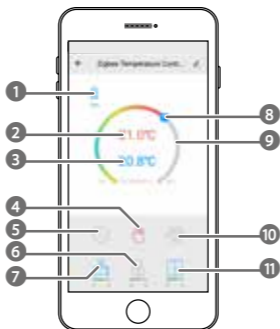

nedis

Zigbee Radiator Control

requires gateway WIFIZBxxx

ZBHTR10WT

ned.is/zbhtr10wt

EN	Quick start guide	5
DE	Kurzanleitung	10
FR	Guide de démarrage rapide	17
NL	Snelstartgids	23
IT	Guida rapida all'avvio	29
ES	Guía de inicio rápido	34
PT	Guia de iniciação rápida	41
SV	Snabbstartsguide	47
FI	Pika-aloitusopas	53
NO	Hurtigguide	58
DA	Vejledning til hurtig start	64
HU	Gyors beüzemelési útmutató	70
PL	Przewodnik Szybki start	76
EL	Οδηγός γρήγορης εκκίνησης	82
SK	Rýchly návod	88
CS	Rychlý návod	94
RO	Ghid rapid de inițiere	99

A**B**

Obsah je uzamčen

Dokončete, prosím, proces objednávky.

Následně budete mít přístup k celému dokumentu.

Proč je dokument uzamčen? Nahněvat Vás rozhodně nechceme. Jsou k tomu dva hlavní důvody:

- 1) Vytvořit a udržovat obsáhlou databázi návodů stojí nejen spoustu úsilí a času, ale i finanční prostředky. Dělali byste to Vy zadarmo? Ne*. Zakoupením této služby obdržíte úplný návod a podpoříte provoz a rozvoj našich stránek. Třeba se Vám to bude ještě někdy hodit.