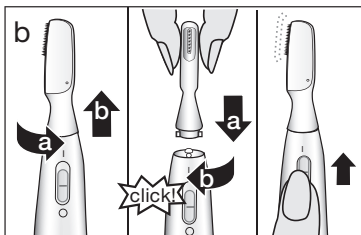

Deutsch	4
English	6
Français	10
Español	13
Português	15
Italiano	18
Nederlands	20
Dansk	23
Norsk	25
Svenska	27
Suomi	29
Polski	31
Český	34
Slovenský	36
Magyar	38
Slovenski	41
Hrvatski	43
Română (RO/MD)	46
Türkçe	48
Ελληνικά	54
Български	56
Русский	59
Українська	62
عربي	69

Braun GmbH
Frankfurter Straße 145
61476 Kronberg/Germany
www.braun.com
www.service.braun.com

Braun Infolines

DE/AT	00 800 27 28 64 63 00 800 BRAUNINFOLINE
CH	08 44 - 88 40 10
UK	0800 783 7010
IE	1 800 509 448
FR	0 800 944 802 (service & appel gratuits)
BE	0 800 14 592
ES	900 814 208
PT	808 20 00 33
IT	800 440 017
NL	0 800-445 53 88
DK	70 15 00 13
NO	22 63 00 93
SE	020 - 21 33 21
FI	020 377 877
PL	801 127 286 801 1 BRAUN
CZ	221 804 335
SK	02/5710 1135
HU	(06-1) 451-1256
HR	091 66 01 777
SI	080 2822
RO	021.224.30.35
TR	0850 220 0911
GR	210-9478700
RU	8 800 200 20 20
UA	0 800 505 000
HK	2926 2300 (Jebsen Consumer Service Centre)
ZA	0860 112 188 (Sharecall charged at local rates)

DE/UK/FR/ES/PT/IT/NL/DK/NO/SE/FI/
PL/CZ/SK/HU/SI/HR/RO/MD/TR/GR/
BG/RU/UA/Arabic