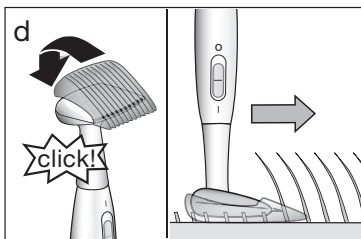

Deutsch	4
English	6
Français	10
Español	13
Português	15
Italiano	18
Nederlands	20
Dansk	23
Norsk	25
Svenska	27
Suomi	29
Polski	31
Český	34
Slovenský	36
Magyar	38
Slovenski	41
Hrvatski	43
Română (RO/MD)	46
Türkçe	48
Ελληνικά	54
Български	56
Русский	59
Українська	62
عربي	69

Braun GmbH
Frankfurter Straße 145
61476 Kronberg/Germany
www.braun.com
www.service.braun.com

Braun Infolines

DE/AT	00 800 27 28 64 63 00 800 BRAUNINFOLINE
CH	08 44 - 88 40 10
UK	0800 783 7010
IE	1 800 509 448
FR	0 800 944 802 (service & appel gratuits)
BE	0 800 14 592
ES	900 814 208
PT	808 20 00 33
IT	800 440 017
NL	0 800-445 53 88
DK	70 15 00 13
NO	22 63 00 93
SE	020 - 21 33 21
FI	020 377 877
PL	801 127 286 801 1 BRAUN
CZ	221 804 335
SK	02/5710 1135
HU	(06-1) 451-1256
HR	091 66 01 777
SI	080 2822
RO	021.224.30.35
TR	0850 220 0911
GR	210-9478700
RU	8 800 200 20 20
UA	0 800 505 000
HK	2926 2300 (Jebsen Consumer Service Centre)
ZA	0860 112 188 (Sharecall charged at local rates)

DE/UK/FR/ES/PT/IT/NL/DK/NO/SE/FI/
PL/CZ/SK/HU/SI/HR/RO/MD/TR/GR/
BG/RU/UA/Arabic