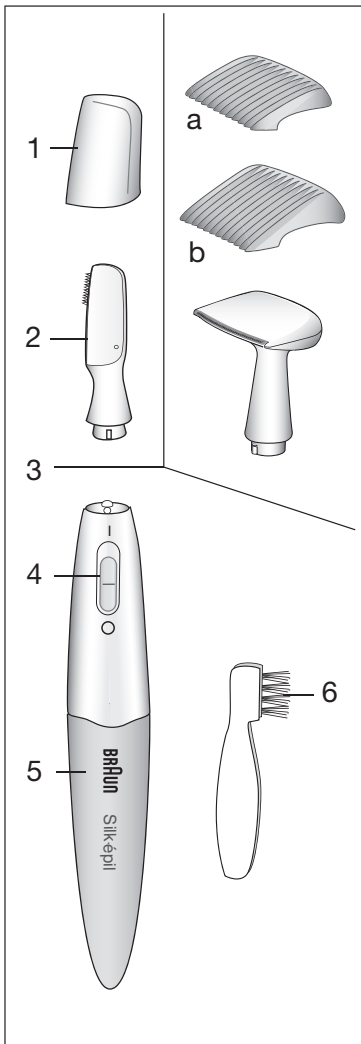

Deutsch	4
English	6
Français	10
Español	13
Português	15
Italiano	18
Nederlands	20
Dansk	23
Norsk	25
Svenska	27
Suomi	29
Polski	31
Český	34
Slovenský	36
Magyar	38
Slovenski	41
Hrvatski	43
Română (RO/MD)	46
Türkçe	48
Ελληνικά	54
Български	56
Русский	59
Українська	62
عربي	69

Braun GmbH
Frankfurter Straße 145
61476 Kronberg/Germany
www.braun.com
www.service.braun.com

Braun Infolines

DE/AT	00 800 27 28 64 63 00 800 BRAUNINFOLINE
CH	08 44 - 88 40 10
UK	0800 783 7010
IE	1 800 509 448
FR	0 800 944 802 (service & appel gratuits)
BE	0 800 14 592
ES	900 814 208
PT	808 20 00 33
IT	800 440 017
NL	0 800-445 53 88
DK	70 15 00 13
NO	22 63 00 93
SE	020 - 21 33 21
FI	020 377 877
PL	801 127 286 801 1 BRAUN
CZ	221 804 335
SK	02/5710 1135
HU	(06-1) 451-1256
HR	091 66 01 777
SI	080 2822
RO	021.224.30.35
TR	0850 220 0911
GR	210-9478700
RU	8 800 200 20 20
UA	0 800 505 000
HK	2926 2300 (Jebsen Consumer Service Centre)
ZA	0860 112 188 (Sharecall charged at local rates)

DE/UK/FR/ES/PT/IT/NL/DK/NO/SE/FI/
PL/CZ/SK/HU/SI/HR/RO/MD/TR/GR/
BG/RU/UA/Arabic