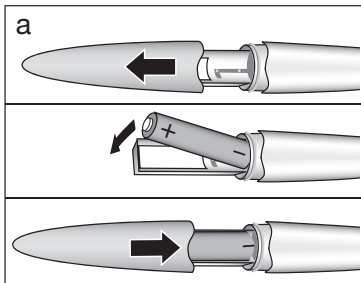

Deutsch	4
English	6
Français	10
Español	13
Português	15
Italiano	18
Nederlands	20
Dansk	23
Norsk	25
Svenska	27
Suomi	29
Polski	31
Český	34
Slovenský	36
Magyar	38
Slovenski	41
Hrvatski	43
Română (RO/MD)	46
Türkçe	48
Ελληνικά	54
Български	56
Русский	59
Українська	62
عربي	69

Braun GmbH
Frankfurter Straße 145
61476 Kronberg/Germany
www.braun.com
www.service.braun.com

Braun Infolines

DE/AT	00 800 27 28 64 63 00 800 BRAUNINFOLINE
CH	08 44 - 88 40 10
UK	0800 783 7010
IE	1 800 509 448
FR	0 800 944 802 (service & appel gratuits)
BE	0 800 14 592
ES	900 814 208
PT	808 20 00 33
IT	800 440 017
NL	0 800-445 53 88
DK	70 15 00 13
NO	22 63 00 93
SE	020 - 21 33 21
FI	020 377 877
PL	801 127 286 801 1 BRAUN
CZ	221 804 335
SK	02/5710 1135
HU	(06-1) 451-1256
HR	091 66 01 777
SI	080 2822
RO	021.224.30.35
TR	0850 220 0911
GR	210-9478700
RU	8 800 200 20 20
UA	0 800 505 000
HK	2926 2300 (Jebsen Consumer Service Centre)
ZA	0860 112 188 (Sharecall charged at local rates)

DE/UK/FR/ES/PT/IT/NL/DK/NO/SE/FI/
PL/CZ/SK/HU/SI/HR/RO/MD/TR/GR/
BG/RU/UA/Arabic