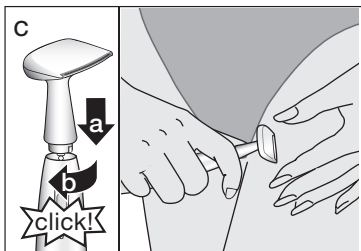

Deutsch	4
English	6
Français	10
Español	13
Português	15
Italiano	18
Nederlands	20
Dansk	23
Norsk	25
Svenska	27
Suomi	29
Polski	31
Český	34
Slovenský	36
Magyar	38
Slovenski	41
Hrvatski	43
Română (RO/MD)	46
Türkçe	48
Ελληνικά	54
Български	56
Русский	59
Українська	62
عربي	69

Braun GmbH
Frankfurter Straße 145
61476 Kronberg/Germany
www.braun.com
www.service.braun.com

Braun Infolines

DE/AT	00 800 27 28 64 63 00 800 BRAUNINFOLINE
CH	08 44 - 88 40 10
UK	0800 783 7010
IE	1 800 509 448
FR	0 800 944 802 (service & appel gratuits)
BE	0 800 14 592
ES	900 814 208
PT	808 20 00 33
IT	800 440 017
NL	0 800-445 53 88
DK	70 15 00 13
NO	22 63 00 93
SE	020 - 21 33 21
FI	020 377 877
PL	801 127 286 801 1 BRAUN
CZ	221 804 335
SK	02/5710 1135
HU	(06-1) 451-1256
HR	091 66 01 777
SI	080 2822
RO	021.224.30.35
TR	0850 220 0911
GR	210-9478700
RU	8 800 200 20 20
UA	0 800 505 000
HK	2926 2300 (Jebsen Consumer Service Centre)
ZA	0860 112 188 (Sharecall charged at local rates)

DE/UK/FR/ES/PT/IT/NL/DK/NO/SE/FI/
PL/CZ/SK/HU/SI/HR/RO/MD/TR/GR/
BG/RU/UA/Arabic