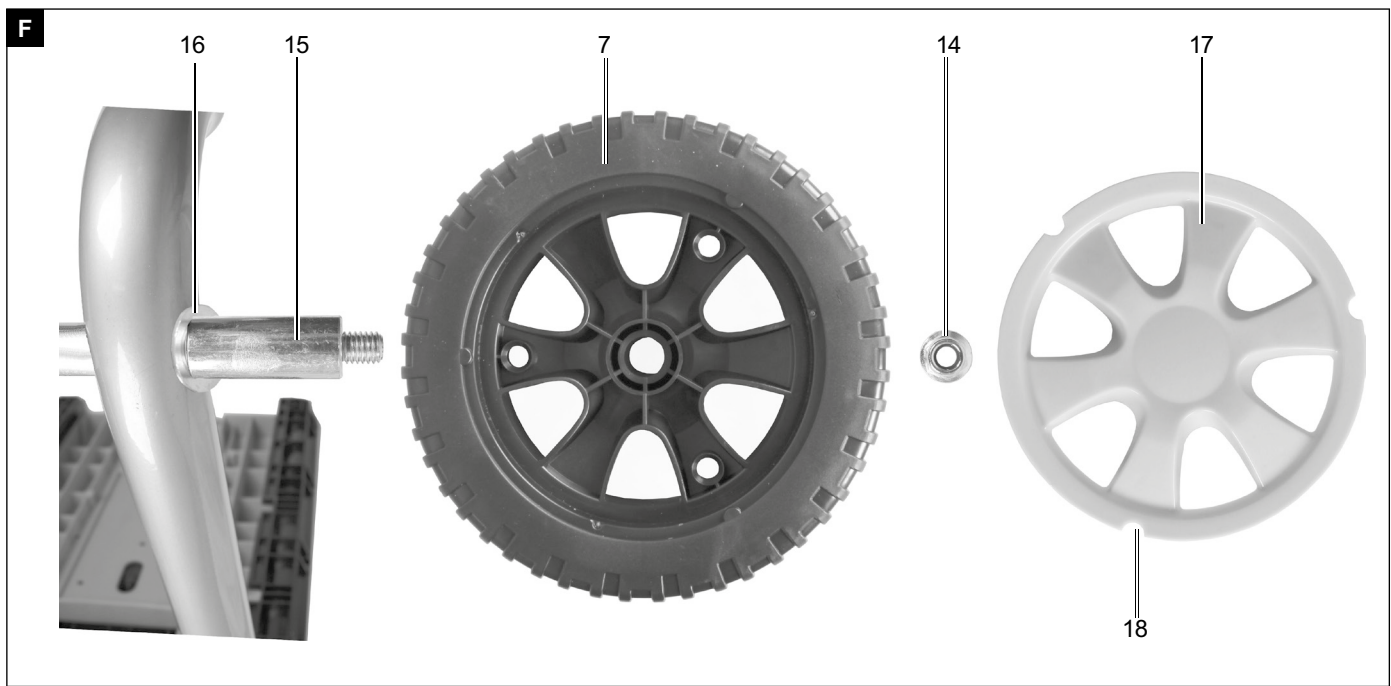

Art.Nr.  
5904403901  
AusgabeNr.  
5904403850  
Rev.Nr.  
2019-05-10

**GS60**

**CZ**

**Tichý drtič**

Překlad originálního návodu k obsluze

**A**