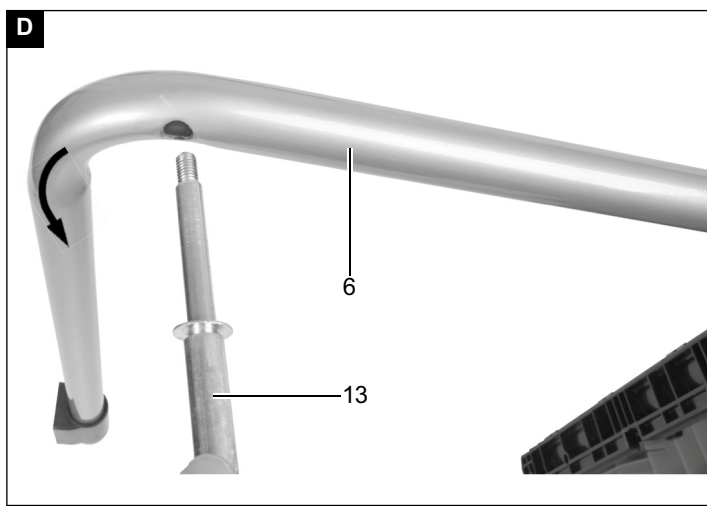

Art.Nr.  
5904403901  
AusgabeNr.  
5904403850  
Rev.Nr.  
2019-05-10

**GS60**

**CZ**

**Tichý drtič**

Překlad originálního návodu k obsluze

**A**