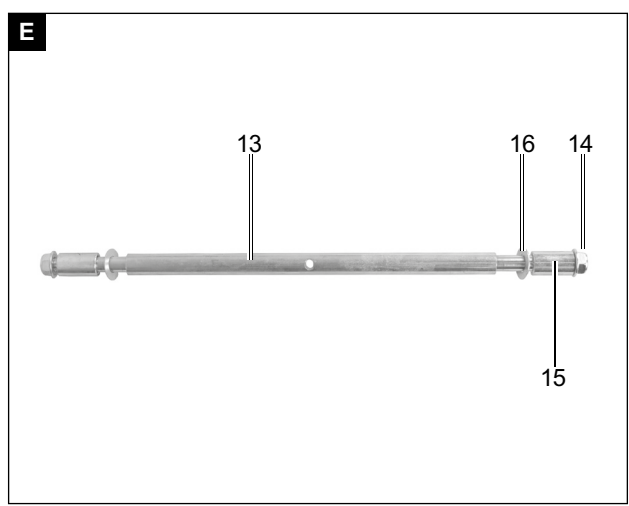

Art.Nr.  
5904403901  
AusgabeNr.  
5904403850  
Rev.Nr.  
2019-05-10

**GS60**

**CZ**

**Tichý drtič**

Překlad originálního návodu k obsluze

**A**