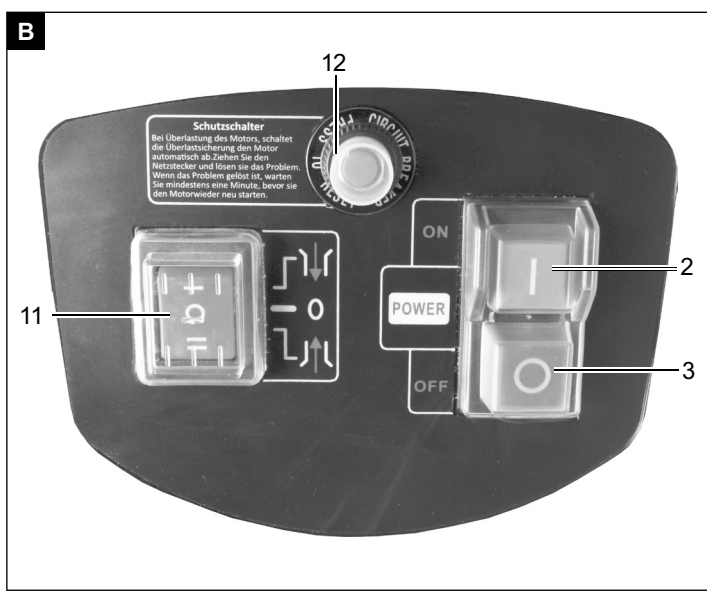

Art.Nr.  
5904403901  
AusgabeNr.  
5904403850  
Rev.Nr.  
2019-05-10

**GS60**

**CZ**

**Tichý drtič**

Překlad originálního návodu k obsluze

**A**