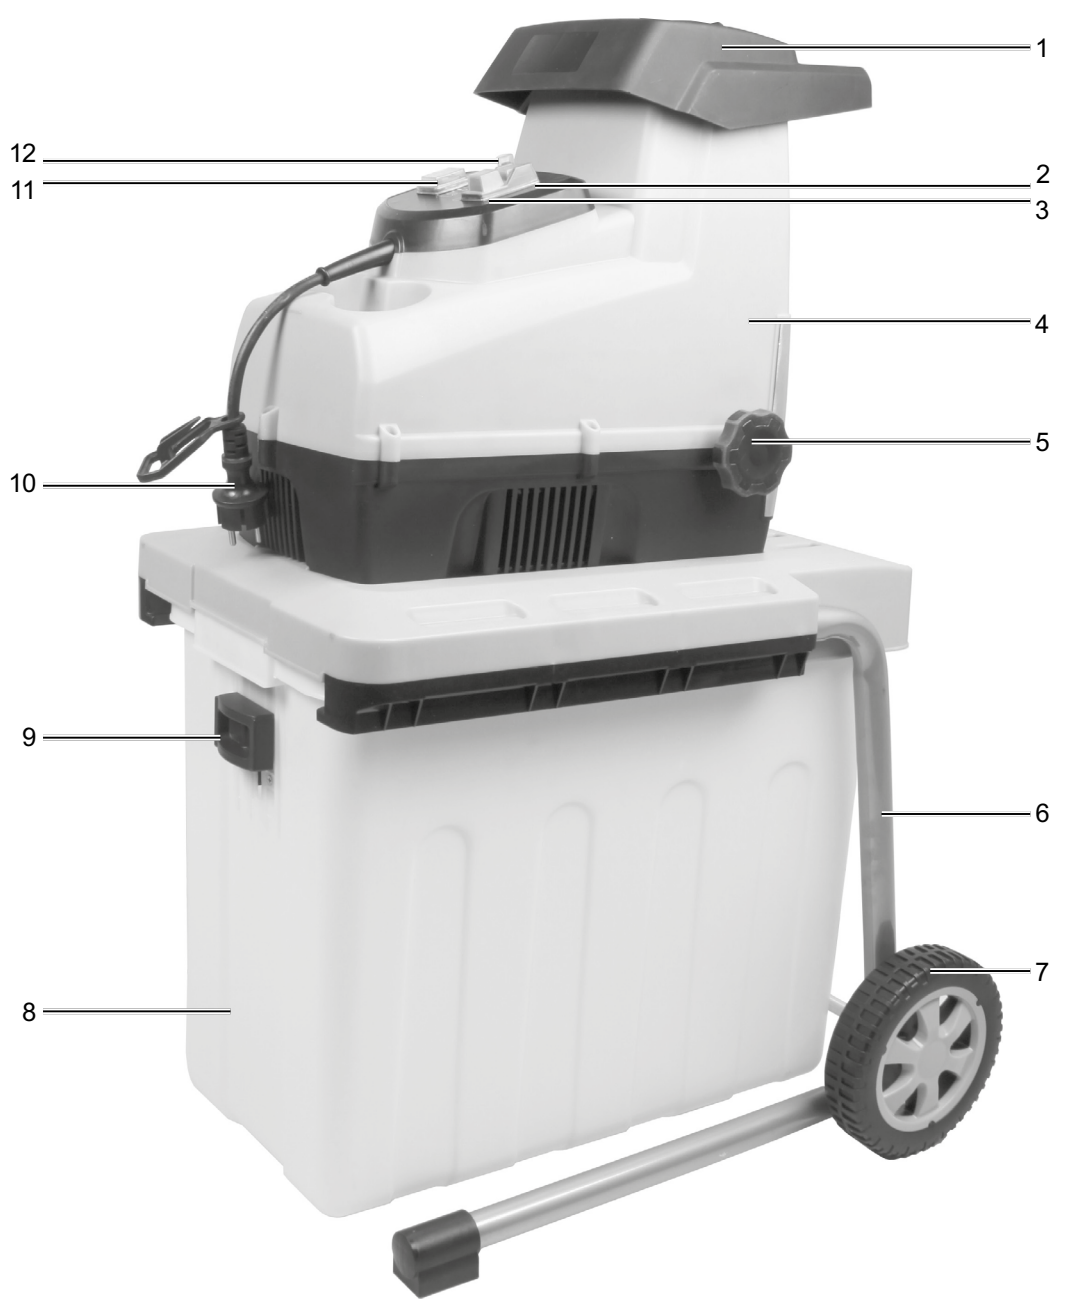

Art.Nr.  
5904403901  
AusgabeNr.  
5904403850  
Rev.Nr.  
2019-05-10

**GS60**

**CZ**

**Tichý drtič**

Překlad originálního návodu k obsluze

**A**