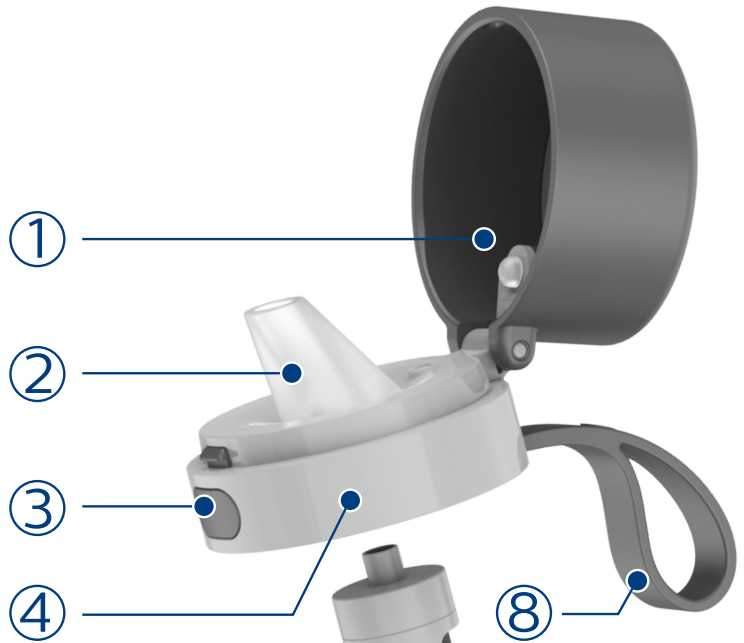

**PHILIPS**

GoZero

Filtration bottle

AWP2771  
AWP2731

## BG

- ① Капачка
- ② Мундщук
- ③ Изскачащ бутон
- ④ Капак
- ⑤ Филтърна касета
- ⑥ Сламка
- ⑦ Бутилка
- ⑧ Лента за носене

## ES

- ① Tapa
- ② Boquilla
- ③ Botón apertura tapa
- ④ Tapón
- ⑤ Cartucho de filtro
- ⑥ Pajita
- ⑦ Botella
- ⑧ Cinta transporte