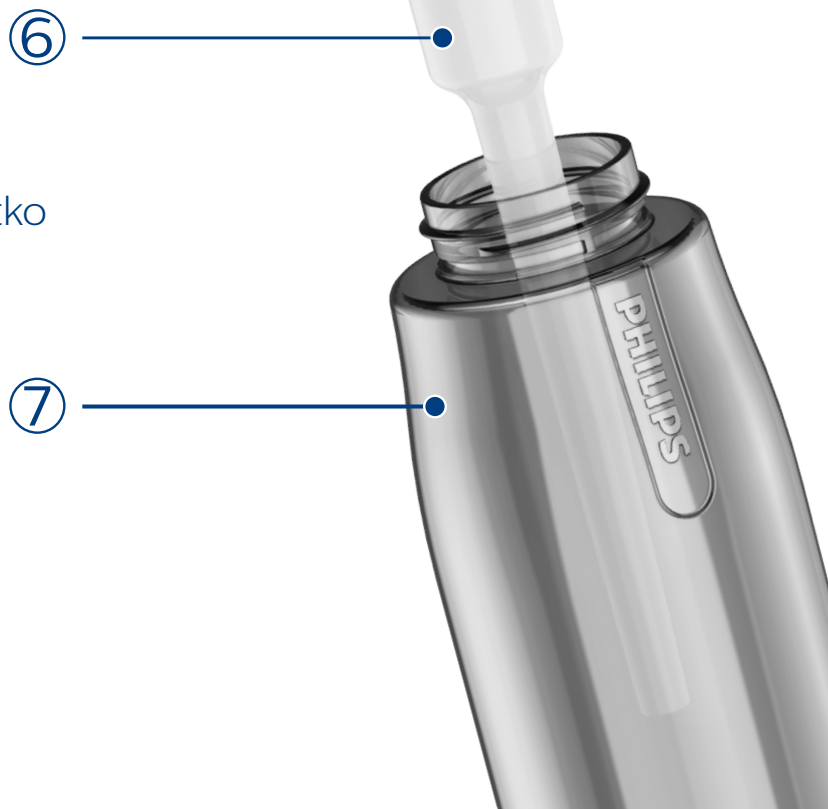

CZ

- ① Uzávěr
- ② Náustek
- ③ Vyskakovací tlačítko
- ④ Víko
- ⑤ Filtrační patrona
- ⑥ Brčko
- ⑦ Láhev
- ⑧ Nosné poutko